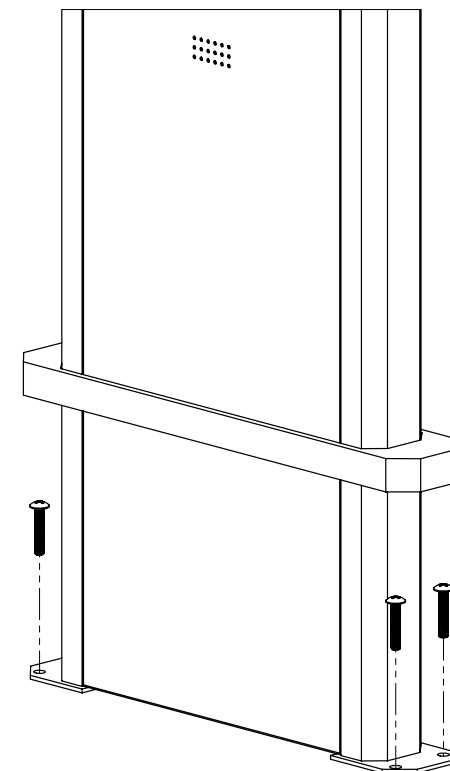

PB-GS12201

Suport pentru cititor distanta medie

Poza

PB-GS12201
Suport pentru cititor distanta
medie

Descriere

PB-GS122001 este un suport pentru cititor de distanta medie aspectuos, usor vizibil, folosit in general in sistemele de acces cu bariera. Instalarea acestuia este foarte simpla. In aceasta se poate incastra cititorul de distanta medie iar pe interiorul acestuia centrala de acces.

Pentru cititor va recomandam YK-08x-ID sau YK-08Y-ID iar pentru centrala de acces seria CCA sau S-board.

Proprietati

•Montare:	Exterior
•Material:	Metal
•Culoare:	Portocaliu
•Cititoare compatibile:	YK-08X-ID(26)
	YK-08X-ID(34)
	YK-08Y-ID(34)

Specificatii

•Latime	575 mm
•Lungime	105 mm
•Inaltime	1276 mm

Desen de instalare

PB-GS12201
Support pentru cititor distanta
medie