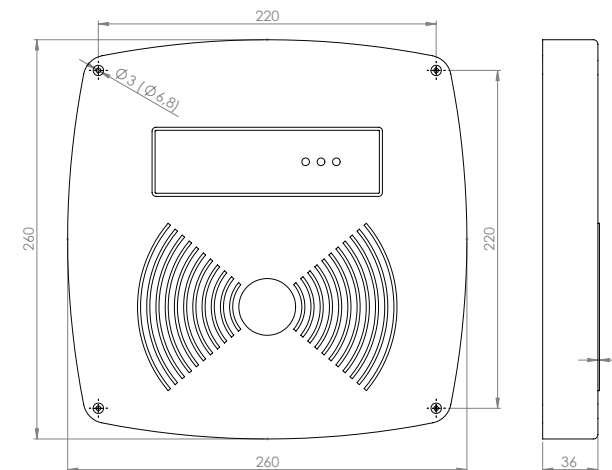

Caracteristici

- Rezistent la apa si intemperii
- Indicator LED tri-color si buzzer
- Format iesire Wiegand 26/34 (2 modele diferite)
- Distanța citire 60~100 cm cu cartele IDT-1000EM(1M)
- Posibilitate montare la interior sau la exterior

Specificatii

- Distanța de citire: 60~100cm
- Frecvența de funcționare: 125kHz
- Cartele compatibile: IDT-1000EM(1M)
- Alimentare: 12Vcc
- Consum: <200mA
- Temperatura: -10°C ~ +70°C
- Umiditate: <99%, fara condensare
- Material: ABS
- Culoare: Negru
- Protecție la intemperii: IP65
- Dimensiuni: 260(H) x 260(l) x 35(A)mm
- Masa bruta: 1.5 Kg

Conexiuni

Rosu	-	+12Vcc
Negru	-	GND
Verde	-	D0 (Wiegand)
Alb	-	D1 (Wiegand)

Dimensiuni

Montare

Observatii

EEE FAC OBIECTUL UNEI
COLECTARI SEPARATE