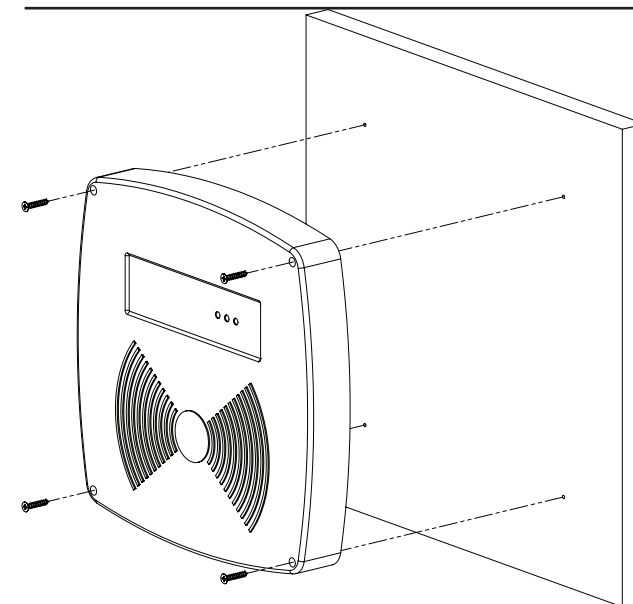

Caracteristici

- Rezistent la apa si intemperii
- Indicator LED tri-color si buzzer
- Format iesire Wiegand 26/34 (2 modele diferite)
- Distanța citire 60~100 cm cu cartele IDT-1000EM(1M)
- Posibilitate montare la interior sau la exterior

Specificatii

- Distanța de citire: 60~100cm
- Frecvența de funcționare: 125kHz
- Cartele compatibile: IDT-1000EM(1M)
- Alimentare: 12Vcc
- Consum: <200mA
- Temperatura: -10°C ~ +70°C
- Umiditate: <99%, fara condensare
- Material: ABS
- Culoare: Negru
- Protecție la intemperii: IP65
- Dimensiuni: 260(H) x 260(l) x 35(A)mm
- Masa bruta: 1.5 Kg

Conexiuni

Rosu	-	+12Vcc
Negru	-	GND
Verde	-	D0 (Wiegand)
Alb	-	D1 (Wiegand)

Dimensiuni

Montare

Observatii

EEE FAC OBIECTUL UNEI
COLECTARI SEPARATE