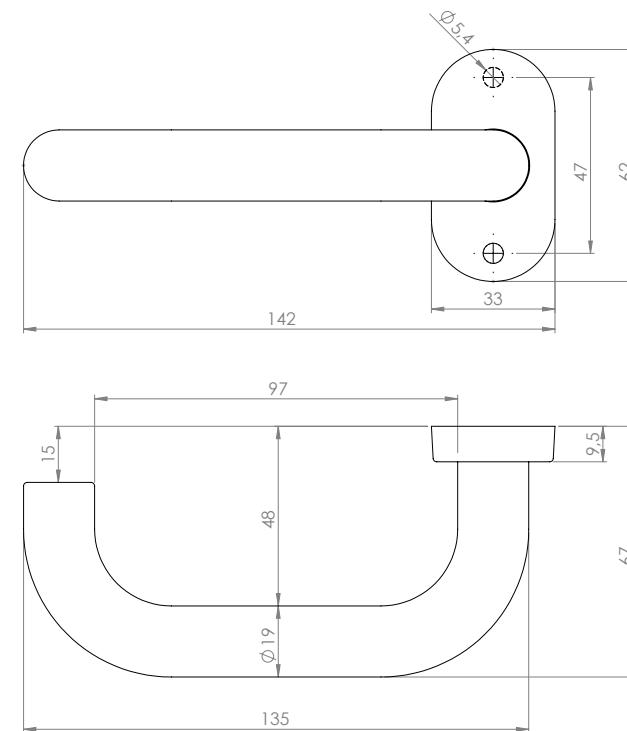

YH-D140

Set manere, cu sectiunea tubulara si cu rozetele ovale

Imagine

YLI ETERNIT ACCES srl
A.: HAIDUCULUI 3A, CLUJ-NAPOCA
T.: +40 264 484989
W.: www.yli.ro

YH-D140
Set manere
FISA TEHNICIA

Descriere

YH-D140 este un set de manere mobile cu actionare simpla, 45°-0-0.

Sectiunea manerului este tubulara, iar rozetele sunt ovale.

Specificatii tehnice

Material:	Inox
Finisaj:	Satinat
Ax:	8 x 8 [mm], 100 (L) [mm]
Accesorii:	YH-CO
Montare:	Pe ambele parti ale usii

Schema de instalare

Dimensiuni

Observatii

EEE FAC OBIECTUL UNEI
COLECTARI SEPARATE