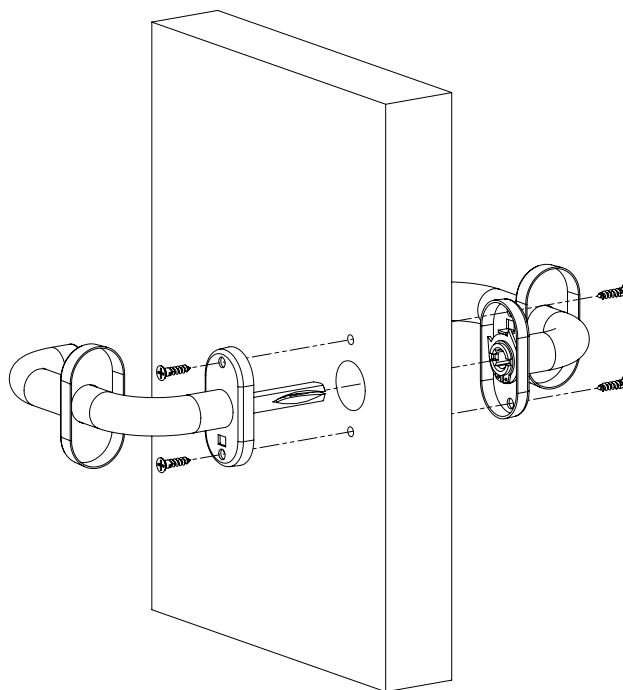

YH-D140

Set manere, cu sectiunea tubulara si cu rozetele ovale

Imagine

YLI ETERNIT ACCES srl
A.: HAIDUCULUI 3A, CLUJ-NAPOCA
T.: +40 264 484989
W.: www.yli.ro

YH-D140
Set manere
FISA TEHNICIA

Descriere

YH-D140 este un set de manere mobile cu actionare simpla, 45°-0-0.

Sectiunea manerului este tubulara, iar rozetele sunt ovale.

Specificatii tehnice

Material:	Inox
Finisaj:	Satinat
Ax:	8 x 8 [mm], 100 (L) [mm]
Accesorii:	YH-CO
Montare:	Pe ambele parti ale usii

Schema de instalare

Dimensiuni

Observatii

EEE FAC OBIECTUL UNEI
COLECTARI SEPARATE