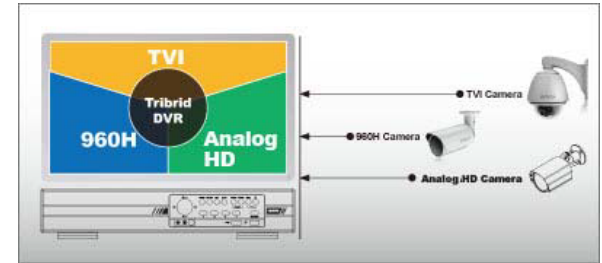

DGD1304

DVR HD TRIBRID cu 4 canale

Imagine

YLI ETERNIT ACCES srl
A.: HAIDUCULUI 3A, CLUJ-NAPOCA
T.: +40 264 484989
W.: www.yli.ro

DGD1304
DVR HD TRIBRID cu 4 canale
FISA TEHNICA

Descriere

DGD1304 este un DVR tribrid cu 4 canale compatibil cu camere de supraveghere analogice SD (CVBS) si HD (HD-TVI, HD-CVI, AHD). Inregistrarea se face la rezolutie 1080p, iar redarea imaginilor se poate face facil prin intermediul aplicatiei mobile, a software-ului CMS, precum si prin intermediul browser-ului web. Cu ajutorul functiei Push Status puteti primi notificari instant de fiecare data cand apare un eveniment nou in sistem.

Caracteristici

Funcie P2P - EaZy Networking* (nu necesita setari pe router)

- Conectarea DVR-ului la internet se face extrem de facil, in 3 pasi cu ajutorul aplicatiei mobile EagleEyes
 - Functia "Buddy" permite partajarea accesului intr-un mod extrem de facil catre alte persoane
 - Notificari la fiecare autentificare/iesire a unui utilizator din sistem
- ### Supraveghere de la distanta:
- Compatibil in totalitate cu dispozitive iOS si Android, Internet Explorer pe sistemul de operare Windows
 - CMS Lite pentru gestionarea a pana la 32 de canale

Intrari video TRIBRIDE

- 4 intrari video tribride pentru camere HD-TVI/ HD-CVI/ AHD/ CVBS
- Toate canalele pot fi inregistrate la rezolutie FULL HD - 1080p

Funcie Push Status

- Permite notificarea instant a utilizatorului la aparitia unor evenimente precum pierdere semnal video, stergere date de pe hard disk etc.
- Functie disponibila din cadrul aplicatiei mobile EagleEyes