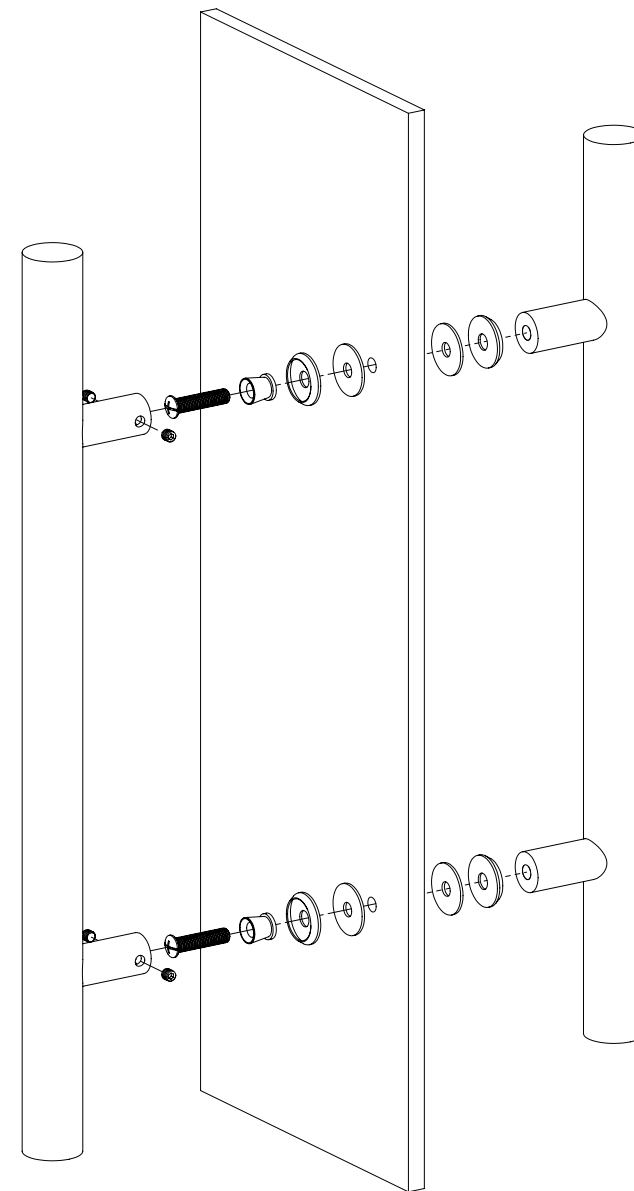

YH-500H-32

Maner tragator din inox

Imagine

YLI ETERNIT ACCES srl
A.: HAIDUCULUI 3A, CLUJ-NAPOCA
T.: +40 264 484989
W.: www.yli.ro

YH-500H-32
Maner tragator
FISA TEHNICA

Descriere

YH-500H-32 este un maner din inox, cu bratul drept.
Lungimea manerului este de 500 [mm] iar diametrul de 32 [mm].

Specificatii

•Material:	inox
•Finisaj:	cromat satinat
•Lungime:	500 [mm]
•Diametru:	32 [mm]
•Distanta dintre gauri:	300 [mm]

Dimensiuni

Schema de instalare

Observatii

EEE FAC OBIECTUL UNEI
COLECTARI SEPARATE