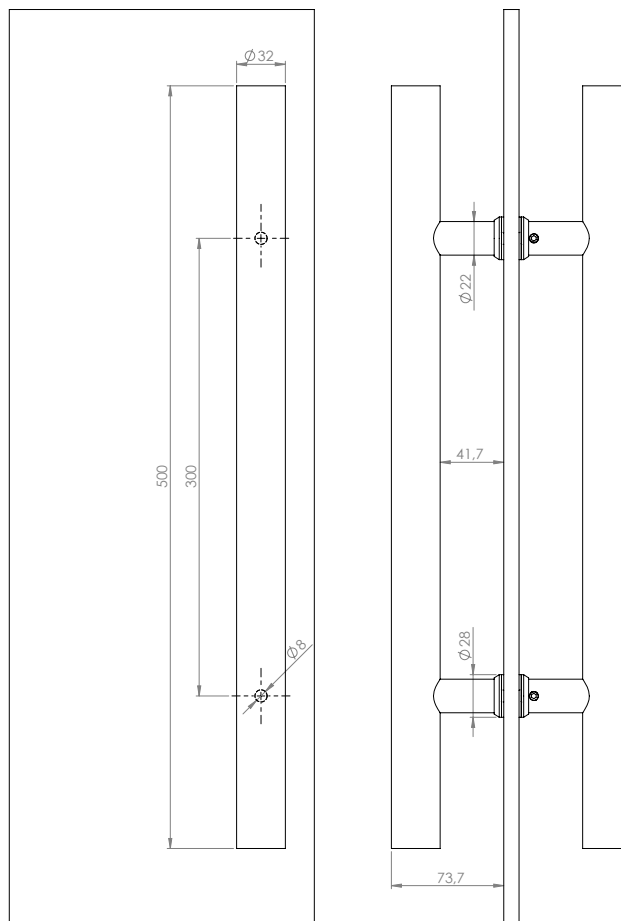

YH-500H-32

Maner tragator din inox

Imagine

YLI ETERNIT ACCES srl
A.: HAIDUCULUI 3A, CLUJ-NAPOCA
T.: +40 264 484989
W.: www.yli.ro

YH-500H-32
Maner tragator
FISA TEHNICA

Descriere

YH-500H-32 este un maner din inox, cu bratul drept.
Lungimea manerului este de 500 [mm] iar diametrul de 32 [mm].

Specificatii

•Material:	inox
•Finisaj:	cromat satinat
•Lungime:	500 [mm]
•Diametru:	32 [mm]
•Distanta dintre gauri:	300 [mm]

Dimensiuni

Schema de instalare

Observatii

EEE FAC OBIECTUL UNEI
COLECTARI SEPARATE