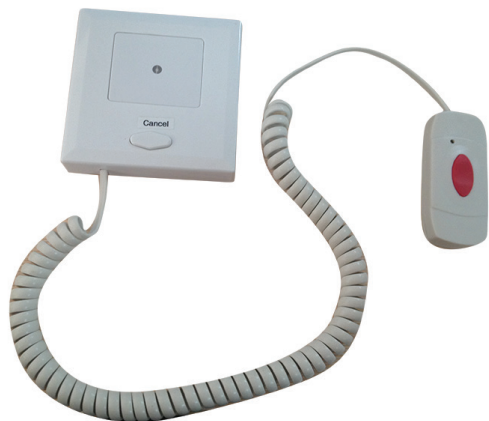

Y-SC-ANS

Statie de apel cu cablu

YLI ETERNIT ACCES srl
A.: HAIDUCULUI 3A, CLUJ-NAPOCA
T.: +40 264 484989
W.: www.yli.ro

Y-SC-ANS
Statie de apelare cu cablu
FISA TEHNICA

Imagine

Descriere

Y-SC-ANS este o statie de apelare wireless cu 2 butoane. Butonul de apelare rosu cu fir are functia CALL (apelare), iar cel de pe baza are functia CANCEL (anulare).

Caracteristici

- Rezistent la apa
- Distanța de transmisie mare (aprox. 200m)
- Durata de viața lungă a bateriei (aprox. 3000 de apăsări)
- Antena externă

Specificatii

- | | |
|---------------------|-------------|
| • Alimentare: | 12Vcc |
| • Consum: | <15mA |
| • Baterie: | 12Vcc (23A) |
| • Material: | ABS |
| • Putere de emisie: | <20mW |
| • Frecvența | 433MHz |
| • Dimensiuni | 86x86mm |