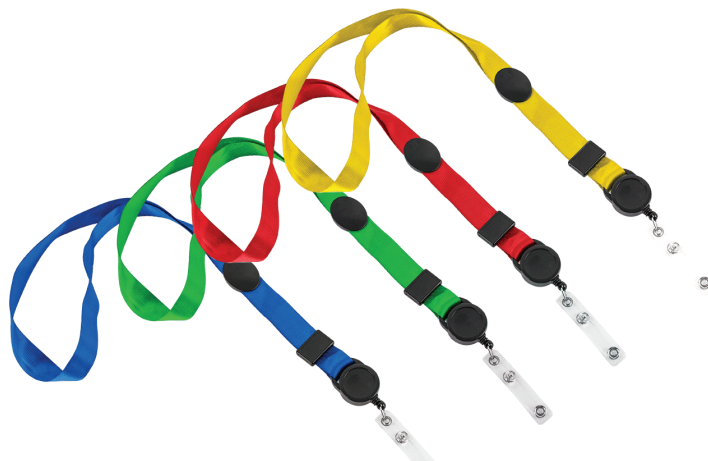

CH-424

Snur cu port ecuson retractabil

Imagine

YLI ETERNIT ACCES srl
A.: HAIDUCULUI 3A, CLUJ-NAPOCA
T.: +40 264 484989
W.: www.yli.ro

Specificatii

- Lungime snur: 500mm
- Latime snur: 20mm
- Culoare: galben, albastru, verde, rosu
- Lungime maxima extinsa: 1100 mm
- Diametru snur reglabil

CH-424
Snur cu port ecuson retractabil
FISA TEHNICIA