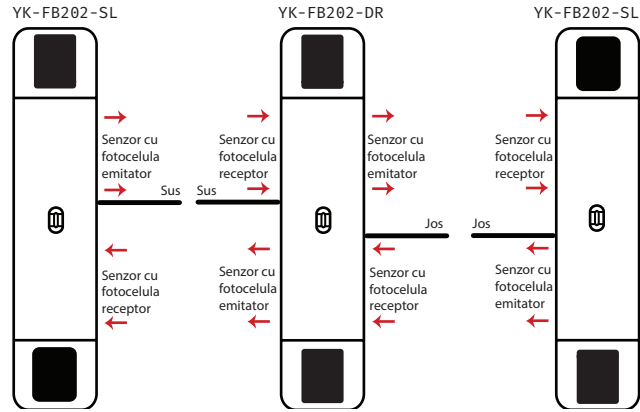

2 CAI DE ACCES