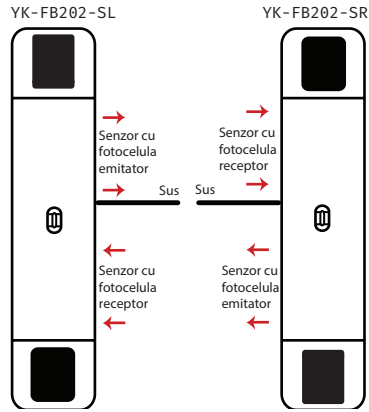

URBAN
INCERC
INCERC

Exemple de configuratii

In cazul in care exista mai multe cai de acces, portile retractabile trebuie comandate conform exemplelor de mai jos:

YLI ETERNIT ACCES srl
A.: HAIDUCULUI 3A, CLUJ-NAPOCA
T.: +40 264 484989
W.: www.yli.ro

O CALE DE ACCES