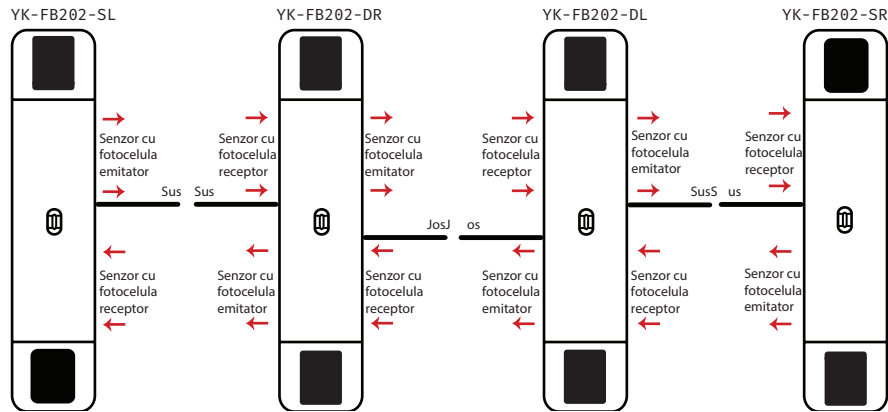

3 CAI DE ACCES

YK-FB202
Porti retractabile pentru una sau mai multe cai de acces
FISA TEHNICIA

NOTA: Modulul dublu YK-FB202-DR/L functioneaza doar impreuna cu setul de porti simple YK-FB202-SR/L.

Observatii

EEE FAC OBIECTUL UNEI
COLECTARI SEPARATE