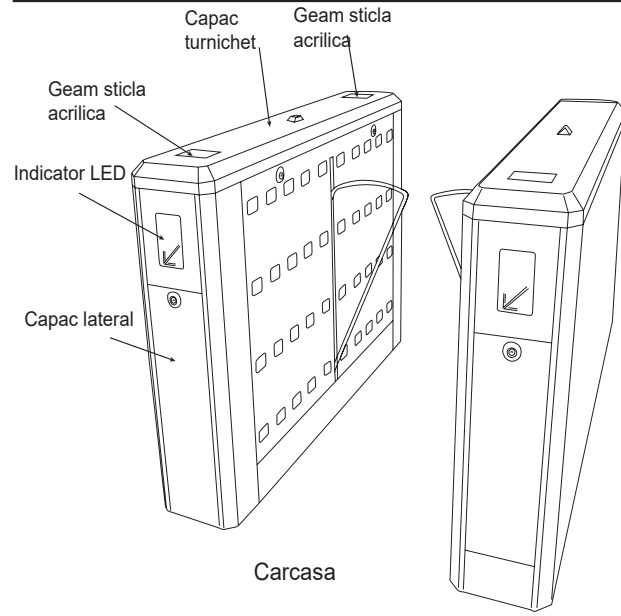

### LED-uri indicatoare de directie

Indicatoarele cu led-uri montate pe partea din fata si pe cea din spate a portilor au rolul de a ghida utilizatorii pe directia de deplasare corecta atunci cand sunt instalate mai multe porti in aceeasi locatie.

YK-FB202  
Porti retractabile pentru una sau mai multe cai de acces

FISA TEHNICIA

## Dimensiuni