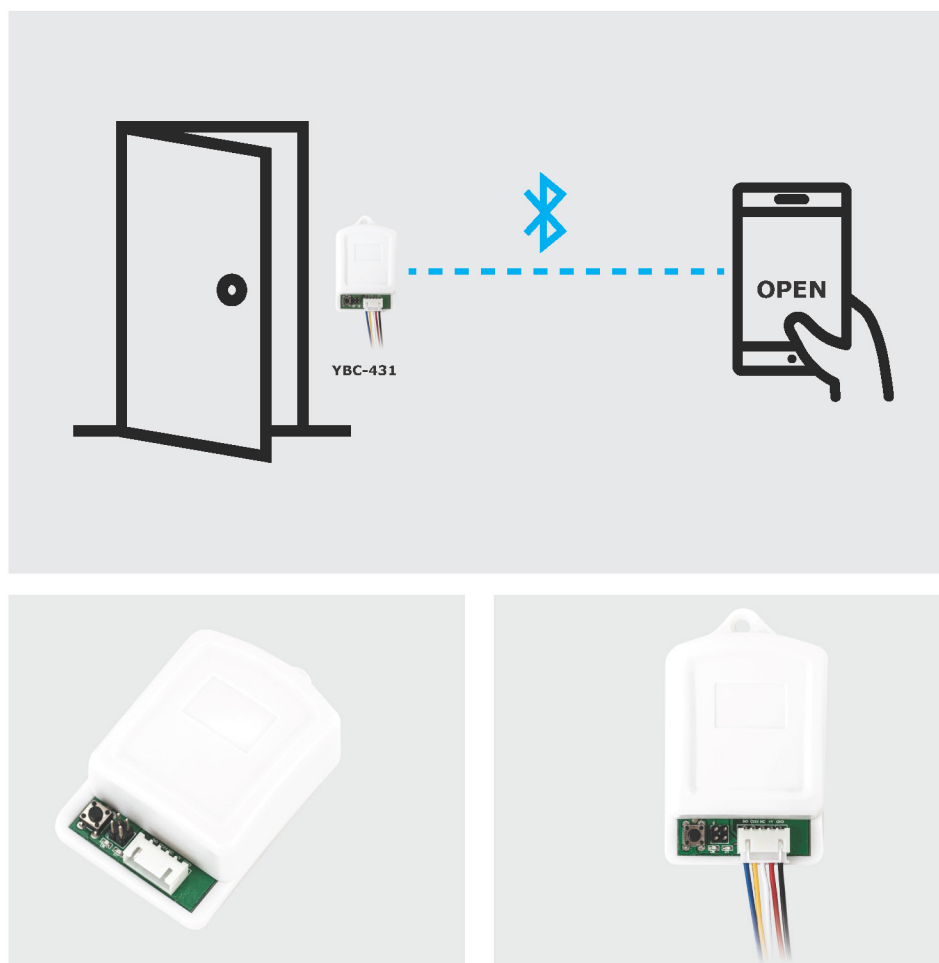

CONTROLER BLUETOOTH

Actionare din aplicatie bluetooth

Temporizare ajustabila: 0/3/6/9 secunde

Capacitate utilizatori: 255 de utilizatori

Distanta de actionare de pana la 10 metri

Aplicatie mobila pentru adaugarea si stergerea utilizatorilor

Aplicatie disponibila in mod gratuit in GooglePlay si AppStore

DESCRIERE

YBC-431 este un controler cu actionare prin bluetooth. Acesta poate fi utilizat atat la automatizari de porti cat si la solutii simple de control acces. Managementul utilizatorilor si actionarea echipamentului se face cu ajutorul aplicatiei mobile YLI BLUETOOTH LOCK, care se gaseste gratuit in GooglePlay si AppStore.

SPECIFICATII

- Tensiune de alimentare: 9~28 Vcc
- Consum: 12Vcc/130mA
- Distanța de conectare: 10 metri (max.)
- Comunicatie: Bluetooth
- Curent maxim incuietoare: 30 Vcc , 1A
- Capacitate de stocare: 255 utilizatori
- Mod actionare: aplicatie bluetooth
- Contacte releu: NO-COM-NC
- Dimensiuni: 76(L)x47(L)x26(A) mm
- Temperatura de functionare: -10°C ~ +50°C
- Umiditate: 10% ~ 90%
- Masa: 0.09 Kg