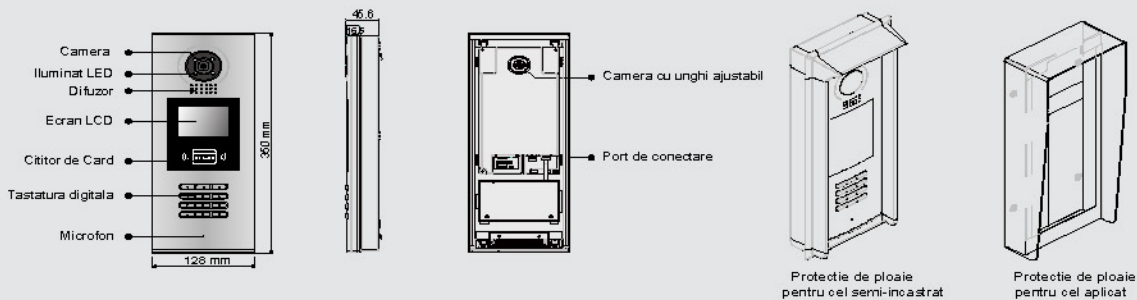

Post de apel pe 2 fire DMR18S

CONTROL ACCES

V-TCK

Effective Solution to Security Needs

DMR18S

Alte caracteristici:

- Design nou meniu structurat
- Confirmare vocala operatii
- Capacitate mare(max. 256 apartamente cu DT- BDU)
- Lista cu numele abonatilor

DMR 18S este o versiune actualizata a lui DMR18. Poate fi instalat atat aplicat, cat si incastrat. Ecranul de 3.5 inch face ca toate setarile sa se realizeze mult mai usor. Interfata pentru utilizator poate fi actualizata foarte simplu, utilizand un card SD. Este usor de utilizat si intuitiv: trebuie doar sa introduceti codul abonatului si sa apelati folosind tastatura.

Butoane Touch pentru navigatie

Panou din aliaj de aluminiu

Protectie de ploaie pentru cele semi- incastrate

DIMENSIUNI

INSTALARE (pentru cel semi-inceastrat)

SPECIFICATII

Sursa de alimentare:	DC24V
Camera:	Senzor de imagine 1/4 ACS 4T cu procesor DSP
Consum:	Standby 160W; Functionare 450W
Ecran:	3.5 inch TFT
Rezolutie:	320 (RGB) X 240 pixeli
Semnal video :	CCIR/EIA Optional
Dimensiuni:	350(H)×128(W)×46(D)mm