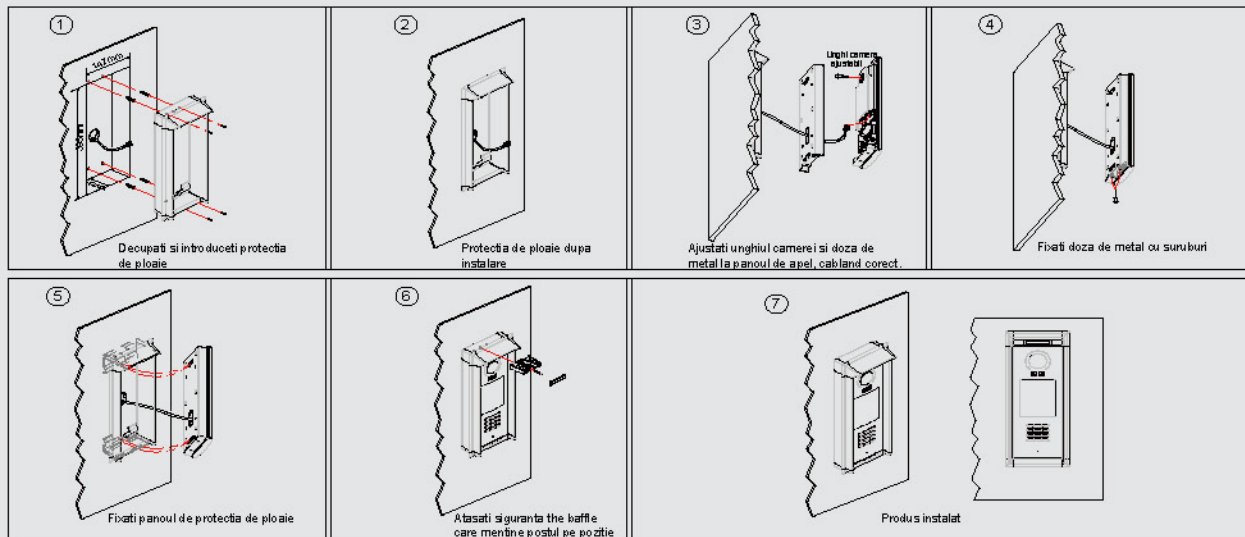

DMR 18S este o versiune actualizata a lui DMR18. Poate fi instalat atat aplicat, cat si incastrat. Ecranul de 3.5 inch face ca toate setarile sa se realizeze mult mai usor. Interfata pentru utilizator poate fi actualizata foarte simplu, utilizand un card SD. Este usor de utilizat si intuitiv: trebuie doar sa introduceti codul abonatului si sa apelati folosind tastatura.

Butoane Touch pentru navigatie

Panou din aliaj de aluminiu

Protectie de ploaie pentru cele semi- incastrate

DIMENSIUNI

INSTALARE (pentru cel semi-inceastrat)

SPECIFICATII

Sursa de alimentare:	DC24V
Camera:	Senzor de imagine 1/4 ACS 4T cu procesor DSP
Consum:	Standby 160W; Functionare 450W
Ecran:	3.5 inch TFT
Rezolutie:	320 (RGB) X 240 pixeli
Semnal video :	CCIR/EIA Optional
Dimensiuni:	350(H)×128(W)×46(D)mm