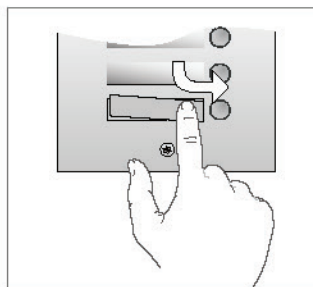

Surub special anti- vandal si imbus inclus

Doza pentru montaj ingropat

Indicatoare LED

Indicator apel

Indicator convorbire

Indicator deschidere usa

Camera wide-angle
Vedere orizontala: 105°
Vedere verticala: 78°

Iluminat LED
Imaginea se vede la fel de
clar si noaptea si ziua

Instalare usoara

Conectarea echipamentelor se face extrem de usor datorita sistemului pe 2 fire fara polaritate.

Modul cu 2 randuri de butoane

Modul cu un rand de butoane

Usor de schimbat placutele cu numele locatarilor, manual fara a necesita scoaterea panoului exterior.

Incastrarea se face usor cu ajutorul dozelor de montaj, simplu si usor de cablat.