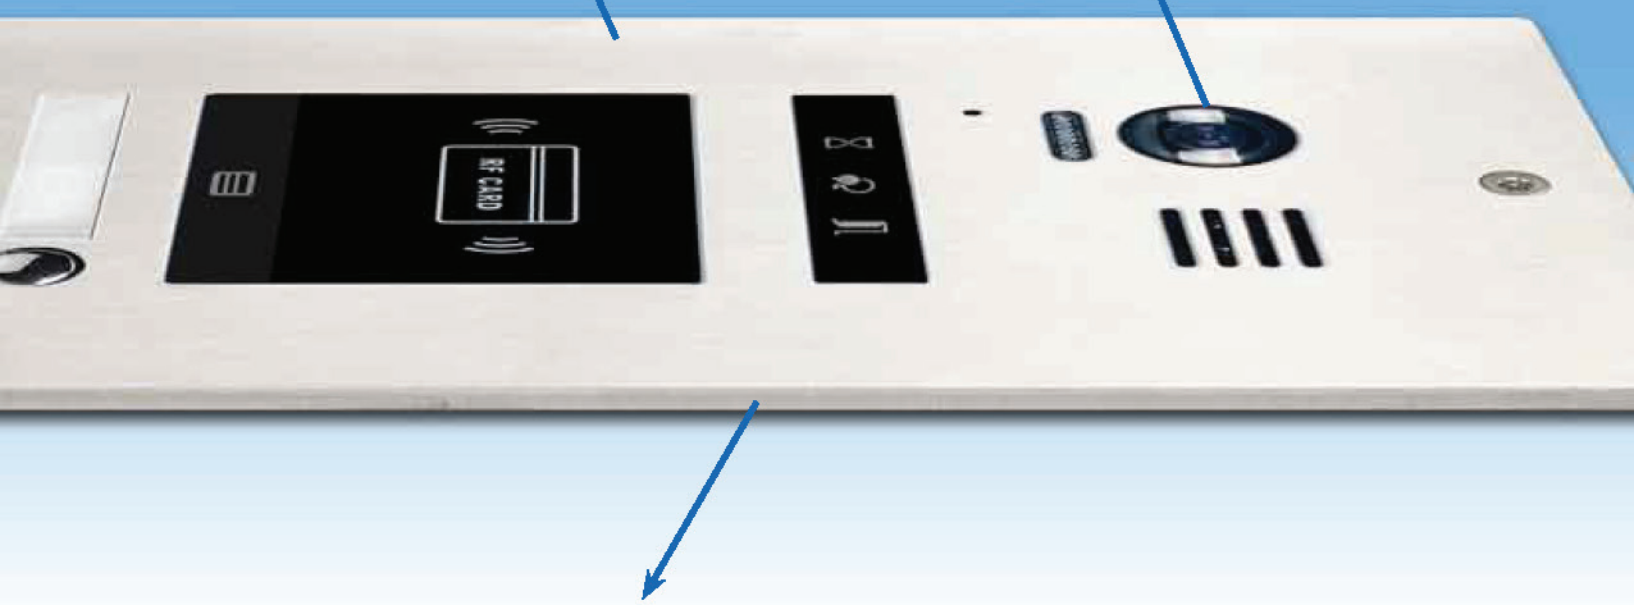

Post de apel modular pe 2 fire DMR21

DMR21

Panou in intregime din inox 304
anti-vandal

Camera wide angle ARS 105°

Design extrem de subtire, doar **2mm**
Dimensiuni: (LxHxW) 133x316x2 mm

Alte caracteristici:

Surub special anti- vandal si imbus inclus

Doza pentru montaj ingropat

Indicatoare LED

Indicator apel

Indicator convorbire

Indicator deschidere usa

Camera wide-angle
Vedere orizontala: 105°
Vedere verticala: 78°

Iluminat LED
Imaginea se vede la fel de
clar si noaptea si ziua

Instalare usoara

Conectarea echipamentelor se face extrem de usor datorita sistemului pe 2 fire fara polaritate.

Modul cu 2 randuri de butoane

Modul cu un rand de butoane

Usor de schimbat placutele cu numele locatarilor, manual fara a necesita scoaterea panoului exterior.

Incastrarea se face usor cu ajutorul dozelor de montaj, simplu si usor de cablat.