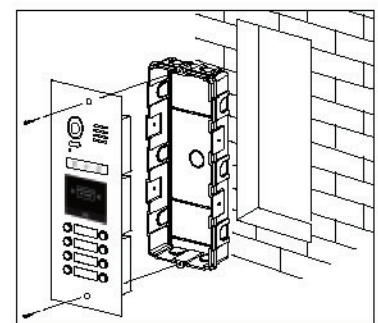

Surub special anti- vandal si imbus inclus

Doza pentru montaj ingropat

Indicatoare LED

Indicator apel

Indicator convorbire

Indicator deschidere usa

Camera wide-angle
Vedere orizontala: 105°
Vedere verticala: 78°

Iluminat LED
Imaginea se vede la fel de
clar si noaptea si ziua

Instalare usoara

Conectarea echipamentelor se face extrem de usor datorita sistemului pe 2 fire fara polaritate.

Modul cu 2 randuri de butoane

Modul cu un rand de butoane

Usor de schimbat placutele cu numele locatarilor, manual fara a necesita scoaterea panoului exterior.

Incastrarea se face usor cu ajutorul dozelor de montaj, simplu si usor de cablat.

Modalitati de combinare

Modul video (principal)

Modul ecran TFT

Modul informare

Modul de control acces
cu cititor de card

Modul de control acces
cu tastatura touch

Modul de control acces
cu tastatura mecanica