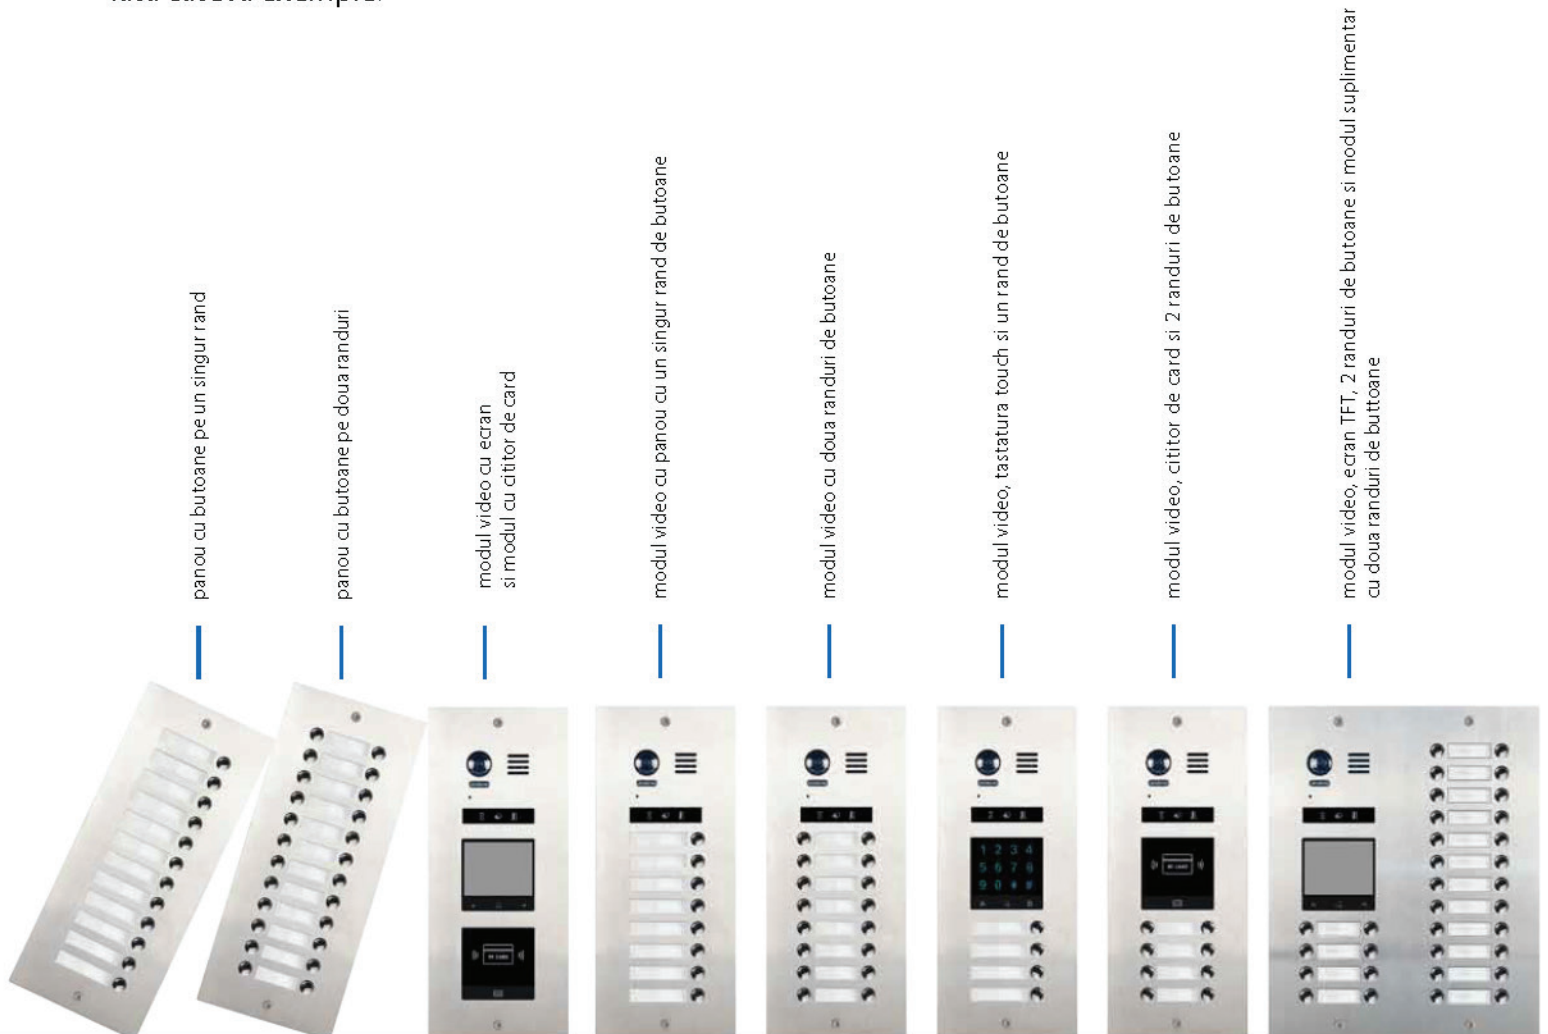

Rezultate

Modularitatea si flexibilitatea lui DMR21 permite combinarea modulelor in vederea obtinerii postului de apel intuitiv cel mai potrivit nevoilor.

Iata cateva exemple:

**YLI
CONTROL ACCES**

YLI ETERNIT ACCES SRL

str. Haiducului 3A
Cluj-Napoca
0040-264-484989
VANZARI: office@yli.ro
SUPPORT: suport@yli.ro

str. Gladitei 42, T5, parter (Asmita Gardens)
Bucuresti
0040-31-4335066
VANZARI: bucuresti@yli.ro