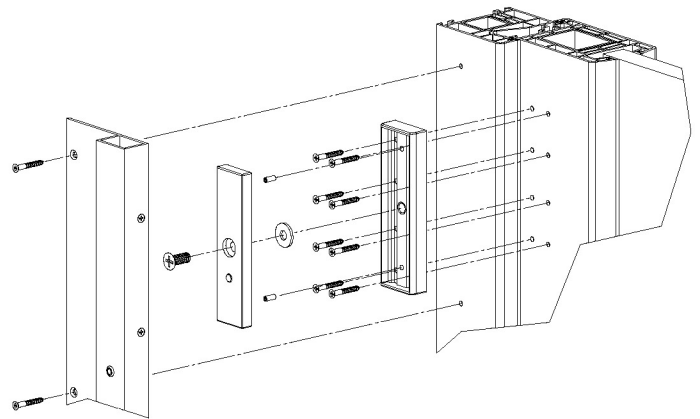

CONTROL ACCES

Privind din interior, daca foaia de usa si tocul nu sunt la acelasi nivel, este necesara instalarea ATOM-22.

Pret **1000 LEI+TVA**
recomandat pentru revanzare

Privind din interior, daca foaia de usa si tocul sunt la acelasi nivel, este necesara instalarea ATOM-22+.

- profilul ATOM,
- 2 electromagneti de 150 de kg forta ,
- contraplastile electromagnetilor,
- buton de deschidere.

Tipul de kit

In alegerea tipului de kit este necesara determinarea corecta a directiei de deschidere a usii.