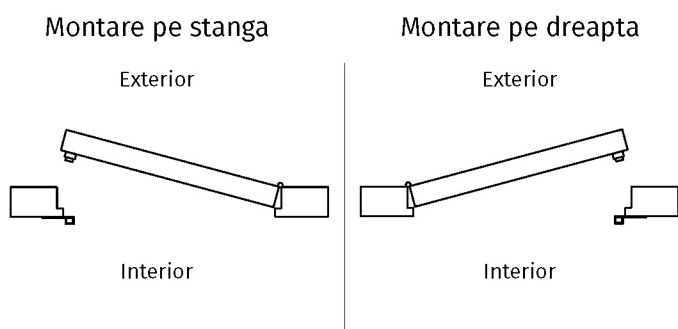

CONTROL ACCES

Privind din interior, daca foaia de usa si tocul nu sunt la acelasi nivel, este necesara instalarea ATOM-22.

Pret **1000 LEI+TVA**
recomandat pentru revanzare

Privind din interior, daca foaia de usa si tocul sunt la acelasi nivel, este necesara instalarea ATOM-22+.

Pret **1100 LEI+TVA**

recomandat pentru revanzare

Contutul kitului ATOM

Familia de produse **ATOM** ofera o solutie de inchidere sigura si eleganta pentru usi cu deschidere la exterior.

Kit-ul ATOM contine:

- profilul ATOM,
- 2 electromagneti de 150 de kg forta ,
- contraplastile electromagnetilor,
- buton de deschidere.

Tipul de kit

In alegerea tipului de kit este necesara determinarea corecta a directiei de deschidere a usii.