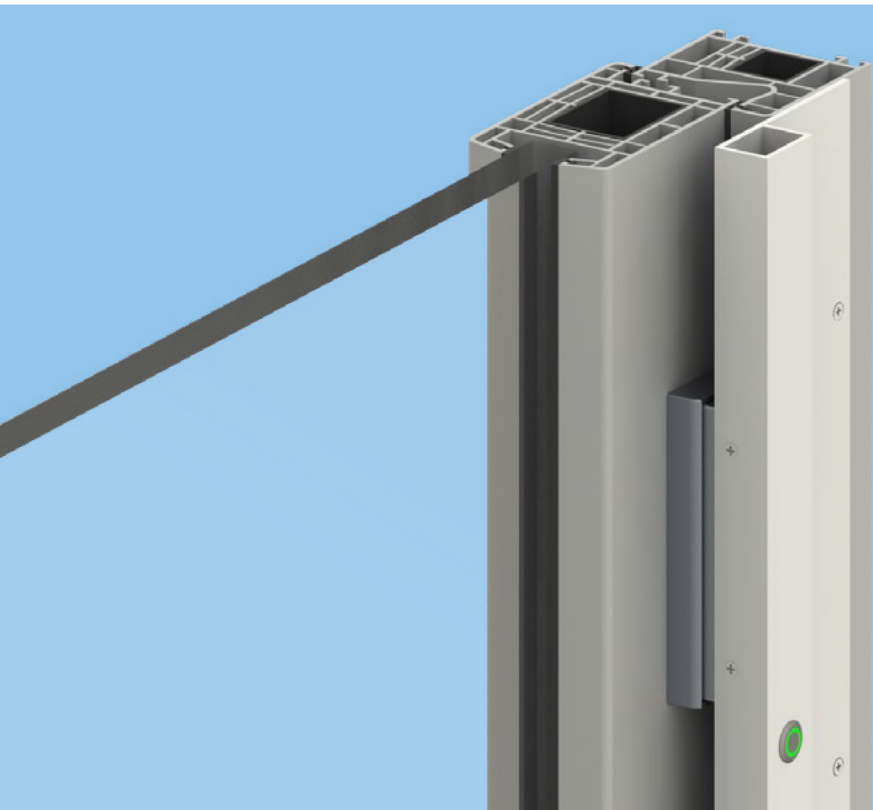

CONTROL ACCES

Privind din interior, daca foaia de usa si tocul nu sunt la acelasi nivel, este necesara instalarea ATOM-22.

Pret **1000 LEI+TVA**
recomandat pentru revanzare

Privind din interior, daca foaia de usa si tocul sunt la acelasi nivel, este necesara instalarea ATOM-22+.

Pret **1100 LEI+TVA**

recomandat pentru revanzare

Contutul kitului ATOM

Familia de produse **ATOM** ofera o solutie de inchidere sigura si eleganta pentru usi cu deschidere la exterior.

Kit-ul ATOM contine: