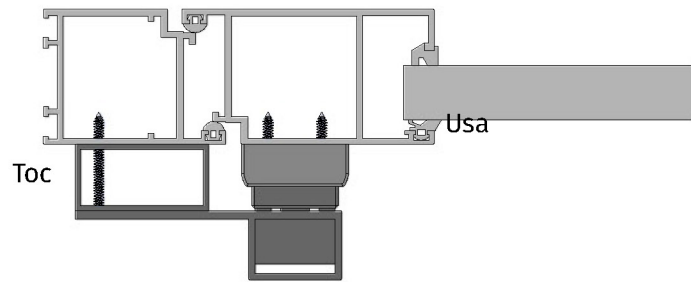

CONTROL ACCES

Privind din interior, daca foaia de usa si tocul nu sunt la acelasi nivel, este necesara instalarea ATOM-22.

Pret **1000 LEI+TVA**
recomandat pentru revanzare

Privind din interior, daca foaia de usa si tocul sunt la acelasi nivel, este necesara instalarea ATOM-22+.

Pret **1100 LEI+TVA**

recomandat pentru revanzare

Contutul kitului ATOM

Familia de produse **ATOM** ofera o solutie de inchidere sigura si eleganta pentru usi cu deschidere la exterior.

Kit-ul ATOM contine: