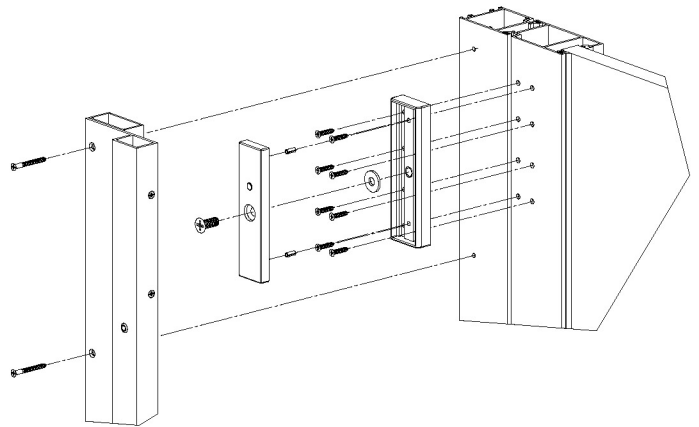

Privind din interior, daca foaia de usa si tocul sunt la acelasi nivel, este necesara instalarea ATOM-22+.

Pret **1100 LEI+TVA**

recomandat pentru revanzare