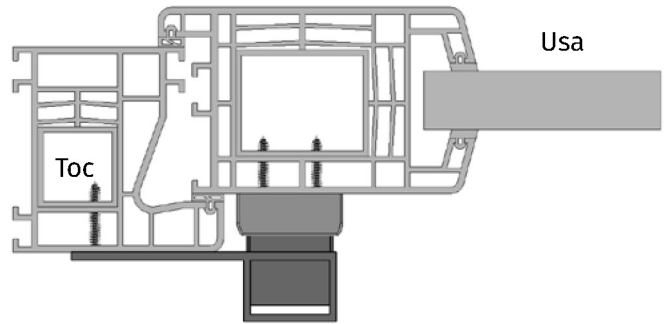

CONTROL ACCES

Privind din interior, daca foaia de usa si tocul nu sunt la acelasi nivel, este necesara instalarea ATOM-22.

Pret **1000 LEI+TVA**
recomandat pentru revanzare

Privind din interior, daca foaia de usa si tocul sunt la acelasi nivel, este necesara instalarea ATOM-22+.