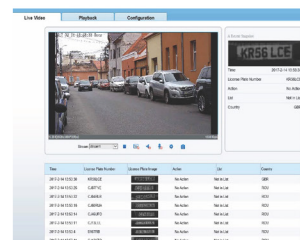

Schema de instalare

Bariera

SN-IPR56/20AKDN/T/ZI

Switch POE

NVR

Interfata web camera

MYYP 2x0.5

UTP CAT5e/6