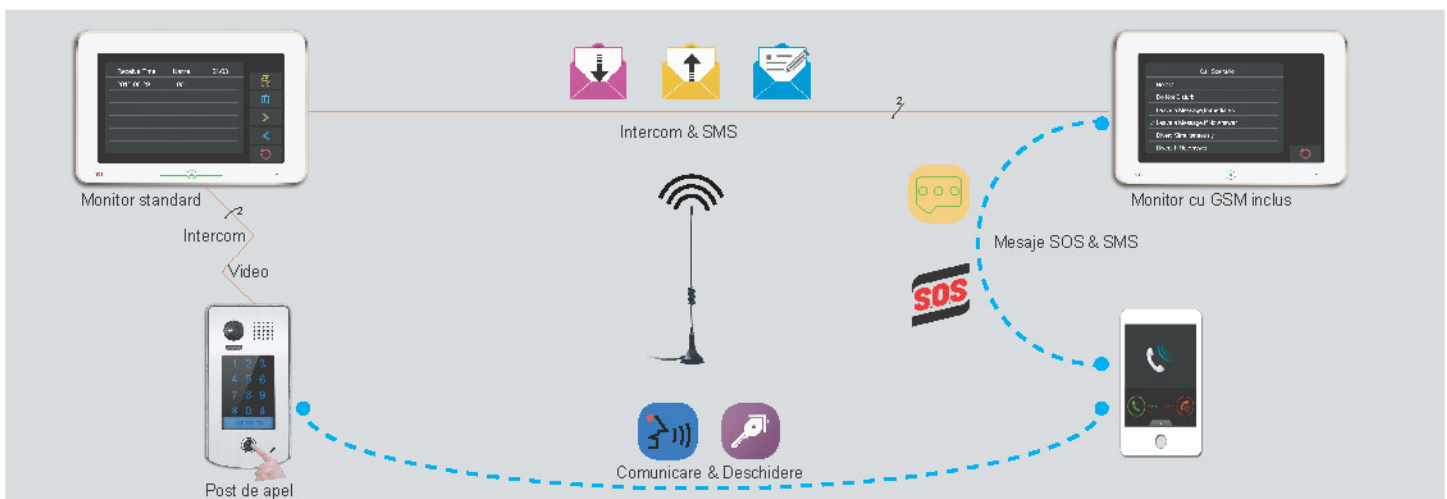

Post interior pe 2 fire DT31M

CONTROL ACCES

Effective solution to security needs

DESCRIERE

Monitor TFT color de 10 inch, pe 2 fire, cu ecran sensibil la atingere.

CARACTERISTICI

- Meniu actualizat si interfata moderna;
- Se pot adauga/inlocui tonurile de apel;
- Comunicare SMS cu vecinii;
- Mesaj automat in modul "plecat de acasa";
- Rotire, inclinare in modul fish-eye;
- Modul GSM optional;
- Memorie foto sau inregistrare video pe card SD;
- Suporta impartirea imaginii in 4 zone.

DIMENSIUNI:

Unitate:mm

PTZ (Functia Fisheye)

PTZ*

Rotire, inclinare, apropiere pentru identificarea mai usoara a vizitatorului.

Lentila Fisheye cu unghi de vizualizare de 170°

INTERCOMUNICARE VIDEO & CONEXIUNE GSM