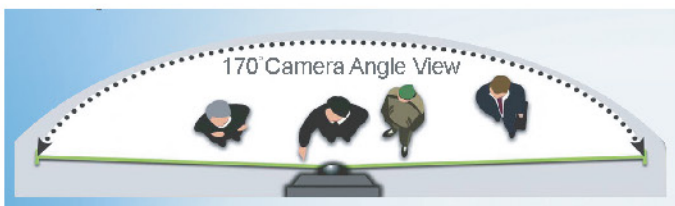

Post interior pe 2 fire DT31M

CONTROL ACCES

Effective solution to security needs

DESCRIERE

Monitor TFT color de 10 inch, pe 2 fire, cu ecran sensibil la atingere.

CARACTERISTICI

- Meniu actualizat si interfata moderna;
- Se pot adauga/inlocui tonurile de apel;
- Comunicare SMS cu vecinii;
- Mesaj automat in modul "plecat de acasa";
- Rotire, inclinare in modul fish-eye;
- Modul GSM optional;
- Memorie foto sau inregistrare video pe card SD;
- Suporta impartirea imaginii in 4 zone.

DIMENSIUNI:

Unitate:mm

PTZ (Functia Fisheye)

PTZ*

Rotire, inclinare, apropiere pentru identificarea mai usoara a vizitatorului.

Lentila Fisheye cu unghi de vizualizare de 170°

INTERCOMUNICARE VIDEO & CONEXIUNE GSM