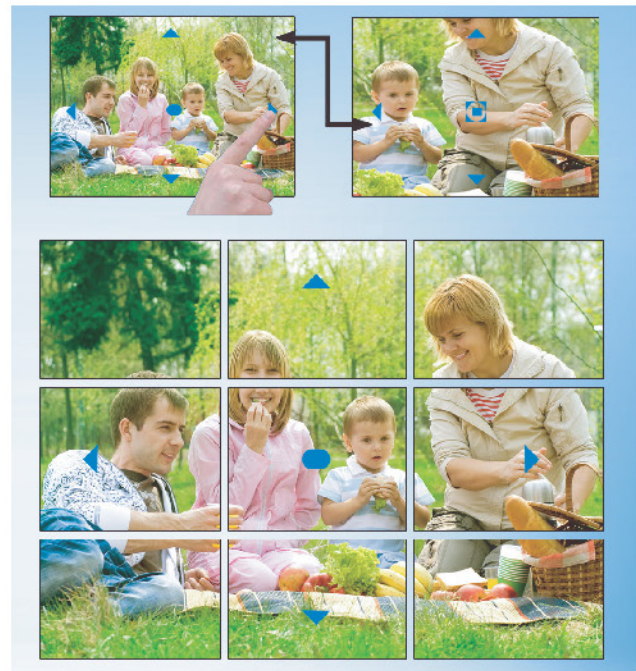

Post interior pe 2 fire DT31M

CONTROL ACCES

Effective solution to security needs

DESCRIERE

Monitor TFT color de 10 inch, pe 2 fire, cu ecran sensibil la atingere.

CARACTERISTICI

- Meniu actualizat si interfata moderna;
- Se pot adauga/inlocui tonurile de apel;
- Comunicare SMS cu vecinii;
- Mesaj automat in modul "plecat de acasa";
- Rotire, inclinare in modul fish-eye;
- Modul GSM optional;
- Memorie foto sau inregistrare video pe card SD;
- Suporta impartirea imaginii in 4 zone.

DIMENSIUNI:

Unitate:mm

PTZ (Functia Fisheye)

PTZ*

Rotire, inclinare, apropiere pentru identificarea mai usoara a vizitatorului.

Lentila Fisheye cu unghi de vizualizare de 170°

INTERCOMUNICARE VIDEO & CONEXIUNE GSM