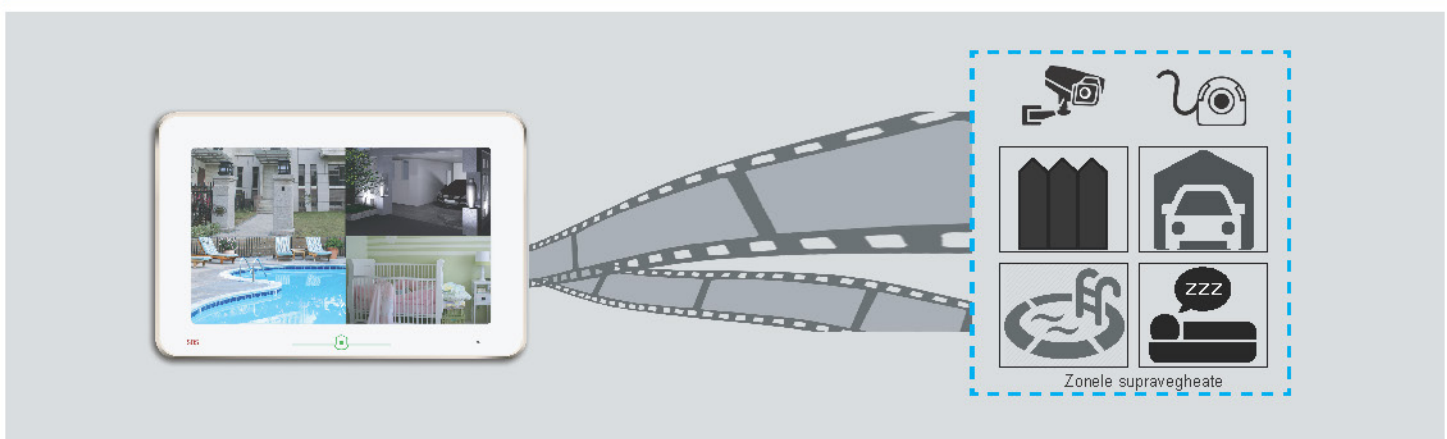

MONITORIZARE SIMULTANA 4 ZONE