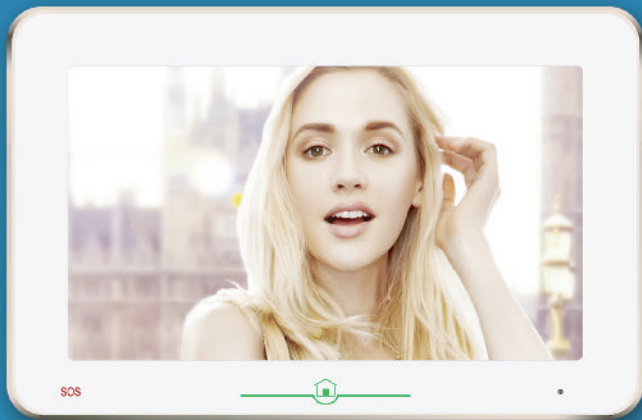

Post interior pe 2 fire DT31M

CONTROL ACCES

Effective solution to security needs

DESCRIERE

Monitor TFT color de 10 inch, pe 2 fire, cu ecran sensibil la atingere.

CARACTERISTICI

- Meniu actualizat si interfata moderna;
- Se pot adauga/inlocui tonurile de apel;
- Comunicare SMS cu vecinii;
- Mesaj automat in modul "plecat de acasa";
- Rotire, inclinare in modul fish-eye;
- Modul GSM optional;
- Memorie foto sau inregistrare video pe card SD;
- Suporta impartirea imaginii in 4 zone.

DIMENSIUNI:

Unitate:mm

PTZ (Functia Fisheye)

PTZ*

Rotire, inclinare, apropiere pentru identificarea mai usoara a vizitatorului.

Lentila Fisheye cu unghi de vizualizare de 170°

INTERCOMUNICARE VIDEO & CONEXIUNE GSM