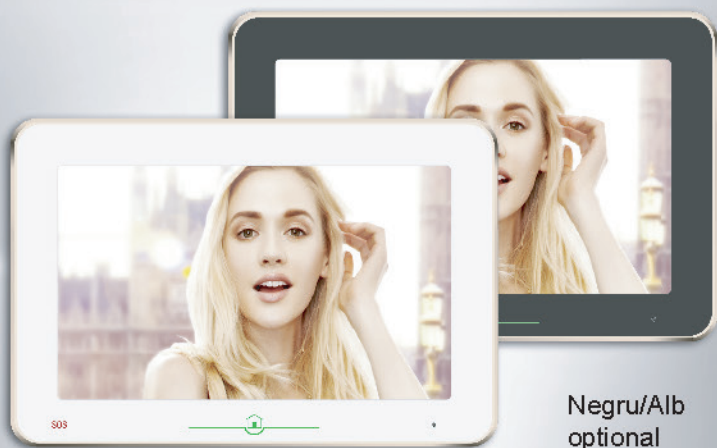

Post interior pe 2 fire DT31M

CONTROL ACCES

Effective solution to security needs

DESCRIERE

Monitor TFT color de 10 inch, pe 2 fire, cu ecran sensibil la atingere.

CARACTERISTICI

- Meniu actualizat si interfata moderna;
- Se pot adauga/inlocui tonurile de apel;
- Comunicare SMS cu vecinii;
- Mesaj automat in modul "plecat de acasa";
- Rotire, inclinare in modul fish-eye;
- Modul GSM optional;
- Memorie foto sau inregistrare video pe card SD;
- Suporta impartirea imaginii in 4 zone.

DIMENSIUNI:

Unitate:mm

PTZ (Functia Fisheye)

PTZ*

Rotire, inclinare, apropiere pentru identificarea mai usoara a vizitatorului.

Lentila Fisheye cu unghi de vizualizare de 170°

INTERCOMUNICARE VIDEO & CONEXIUNE GSM