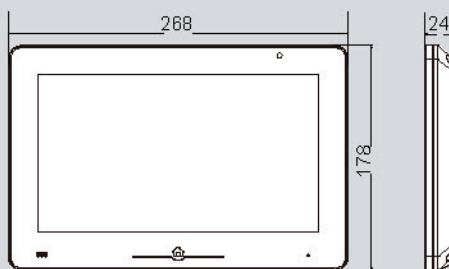

Post interior pe 2 fire DT31M

CONTROL ACCES

Effective solution to security needs

DESCRIERE

Monitor TFT color de 10 inch, pe 2 fire, cu ecran sensibil la atingere.

CARACTERISTICI

- Meniu actualizat si interfata moderna;
- Se pot adauga/inlocui tonurile de apel;
- Comunicare SMS cu vecinii;
- Mesaj automat in modul "plecat de acasa";
- Rotire, inclinare in modul fish-eye;
- Modul GSM optional;
- Memorie foto sau inregistrare video pe card SD;
- Suporta impartirea imaginii in 4 zone.

DIMENSIUNI:

Unitate:mm

PTZ (Functia Fisheye)

PTZ*

Rotire, inclinare, apropiere pentru identificarea mai usoara a vizitatorului.

Lentila Fisheye cu unghi de vizualizare de 170°

INTERCOMUNICARE VIDEO & CONEXIUNE GSM