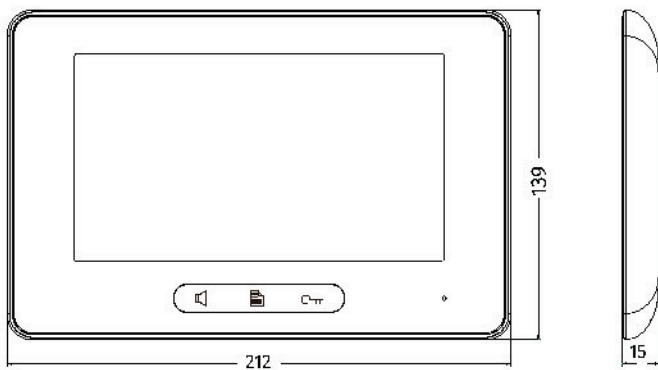

**YLI
CONTROL ACCES**

YLI ETERNIT ACCES SRL
str. Haiducului 3A
Cluj-Napoca
0040-264-484989
VANZARI: office@yli.ro
SUPPORT: suport@yli.ro

str. Gladitei 42, T5, parter
(Asmita Gardens)
Bucuresti
0040-31-4335066
VANZARI: bucuresti@yli.ro

CE