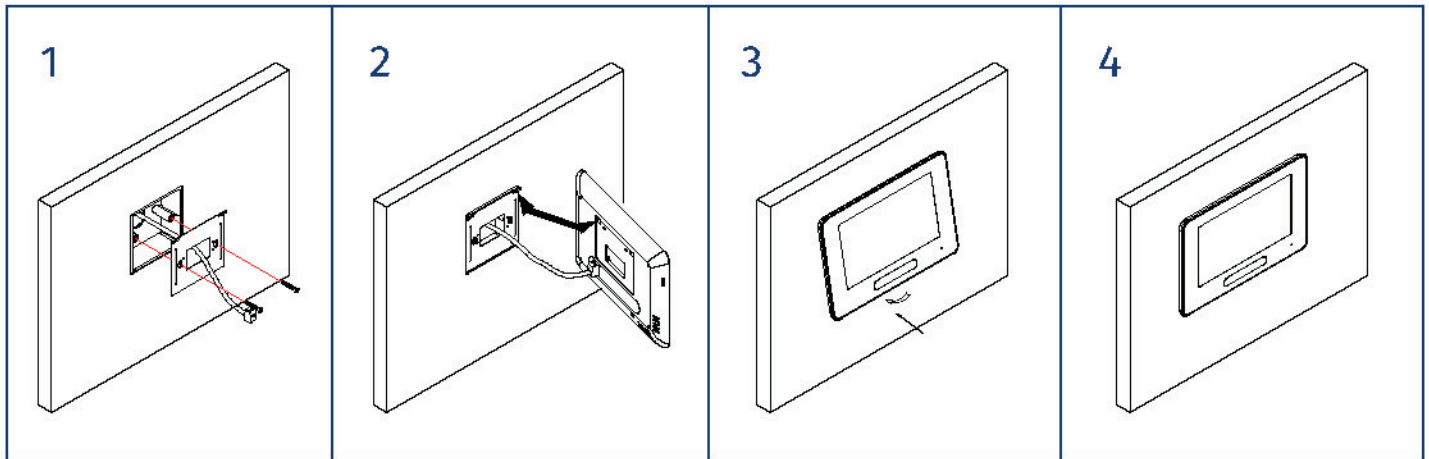

Instalare aplicata

Dimensiuni (mm)