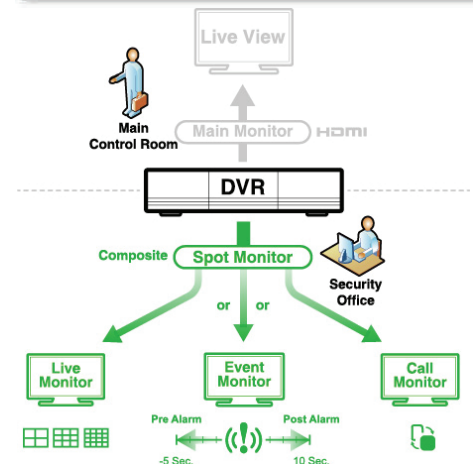

Caracteristici

Functie P2P - Eazy Networking* (nu necesita setari pe router):

- Conectarea DVR-ului la internet se face extrem de facil, in 3 pasi cu ajutorul aplicatiei mobile EagleEyes
- Functia "Buddy" permite partajarea accesului intr-un mod extrem de facil catre alte persoane
- Notificari la fiecare autentificare/iesire a unui utilizator din sistem

Supraveghere de la distanta:

- Compatibil in totalitate cu dispozitive iOS si Android, Internet Explorer pe sistemul de operare Windows
- CMS Lite pentru gestionarea a pana la 32 de canale

Intrari video QUADBRIDE:

- 8 intrari video quadbride pentru camere HD-TVI/ HD-CVI/ AHD/ CVBS
- Toate canalele pot fi inregistrate la rezolutie FULL HD - 1080p

Functie Push Status:

- Permite notificarea instant a utilizatorului la aparitia unor evenimente precum pierdere semnal video, stergere date de pe hard disk etc.
- Functie disponibila din cadrul aplicatiei mobile EagleEyes

Iesire CVBS - SPOT:

- Pe langa monitorul principal, se poate asigna un alt monitor pentru vizualizare in timp real a imaginilor, pentru vizualizare a unui canal la cerere sau pentru vizualizare automata evenimente.