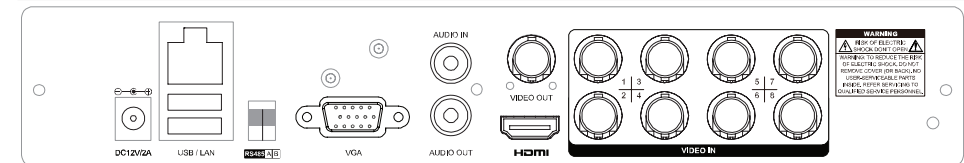

Retea

- Ethernet: 10/100 Mbps
- Functii retea: TCP/IP, PPPOE, DHCP, DDNS, NTP, SMTP, UPNP

Monitorizare de pe PC

- Sisteme de operare compatibile: Windows & MAC
- Browser WEB: Internet Explorer, Google Chrome, Safari
- CMS Lite: 32 de canale (Windows OS)
- Quick Time: Windows & MAC
- Numar max. utilizatori online: 20
- Format compresie: H.264
- Audio in timp real pe retea: DA
- Operatii independente: DA
- Descarcare evenimente si inreg.: DA

Monitorizare de pe mobil

- Aplicatie mobila: EagleEyes
- Dispozitive compatibile: iOS si Android
- Notificari instant: DA

Altele

- EaZy Networking: DA
- Suport DCCS: DA
- Control PTZ/ OSD: EZUM, DCCS, Coaxitron
- Serviciu gratuit DDNS AVTECH: DA
- Mascare zone: DA
- Operatiuni multiplex: Afisare / inregistrare/ redare/ backup/ operatii retea
- Recuperare sistem: Auto-recuperare dupa caderea tensiunii

Porturi conexiuni

Observatii

EEE FAC OBIECTUL UNEI
COLECTARI SEPARATE