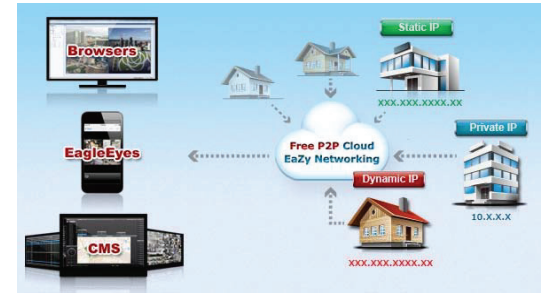

DGD1008

DVR HD QUADBRID cu 8 canale

Imagine

YLI ETERNIT ACCES srl
A.: HAIDUCULUI 3A, CLUJ-NAPOCA
T.: +40 264 484989
W.: WWW.YLI.RO

DGD1008
DVR HD QUADBRID cu 8 canale
FISA TEHNICA

Descriere

DGD1008 este un DVR quadbrid cu 8 canale compatibil cu camere de supraveghere analogice SD (CVBS) si HD (HD-TVI, HD-CVI, AHD). Inregistrarea se face la rezolutie 1080p, iar redarea imaginilor se poate face facil prin intermediul aplicatiei mobile, a software-ului CMS, precum si prin intermediul browser-ului web. Cu ajutorul functiei Push Status puteti primi notificari instant de fiecare data cand apare un eveniment nou in sistem.

Supraveghere de la distanta:

- Compatibil in totalitate cu dispozitive iOS si Android, Internet Explorer pe sistemul de operare Windows
- CMS Lite pentru gestionarea a pana la 32 de canale

Intrari video QUADBRIDE:

- 8 intrari video quadbride pentru camere HD-TVI/ HD-CVI/ AHD/ CVBS
- Toate canalele pot fi inregistrate la rezolutie FULL HD - 1080p

Functie Push Status:

- Permite notificarea instant a utilizatorului la aparitia unor evenimente precum pierdere semnal video, stergere date de pe hard disk etc.
- Functie disponibila din cadrul aplicatiei mobile EagleEyes

*Easy Networking este un serviciu cloud gratuit P2P ce permite conectarea dispozitivelor AVTECH la internet in mod automat (PLUG & PLAY), permitand vizualizarea imaginilor in timp real cu ajutorul dispozitivelor mobile in orice moment (viteza de 64kbps).