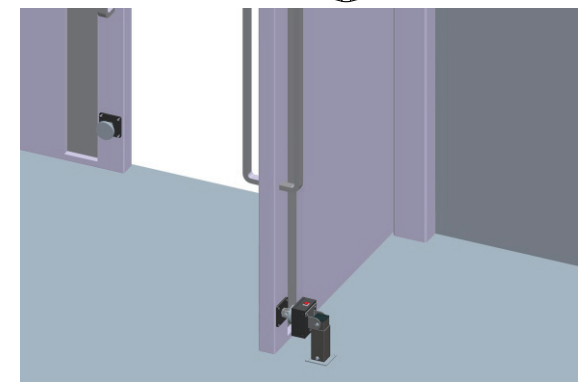

Schema de instalare

Observatii

EEE FAC OBIECTUL UNEI
COLECTARI SEPARATE