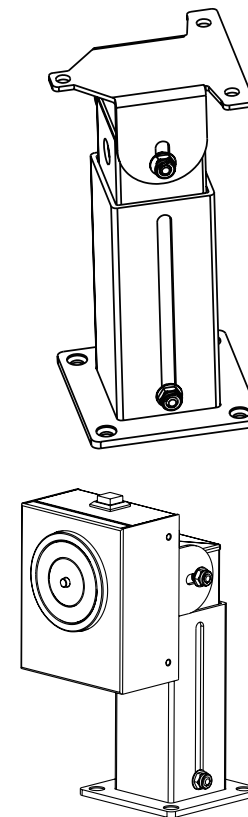

Schema de instalare

Observatii

EEE FAC OBIECTUL UNEI
COLECTARI SEPARATE