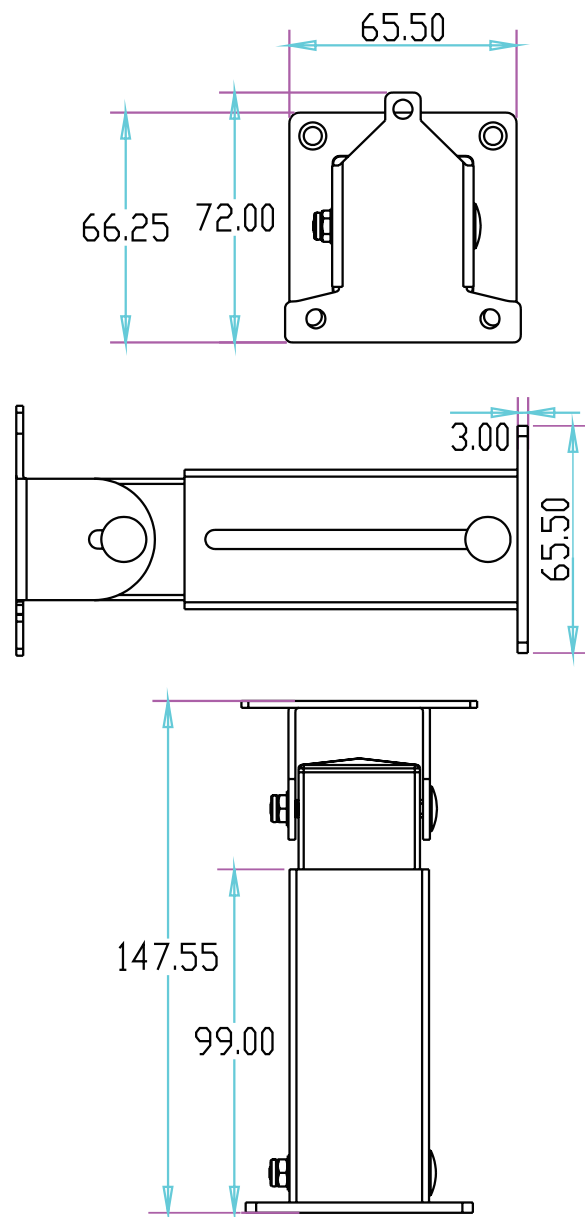

# YD-34-E

Suport ajustabil pentru electromagneti de retinere usa deschisa

## Descriere

YD-34-E este un suport ajustabil pentru electromagnetii de retinere usa, compatibil cu YD-604, YD-605. Acesta poate fi montat atat pe pardosea cat si pe perete.

## Specificatii

|                   |                             |
|-------------------|-----------------------------|
| •Material:        | Otel vopsit                 |
| •Culoare:         | Negru                       |
| •Instalare:       | Aplicata                    |
| •Compatibilitate: | YD-604, YD-605              |
| •Dimensiuni:      | 147.55(L) x 72(W) x 65.5(H) |
| •Greutate:        | 0.65 Kg                     |

## Dimensiuni