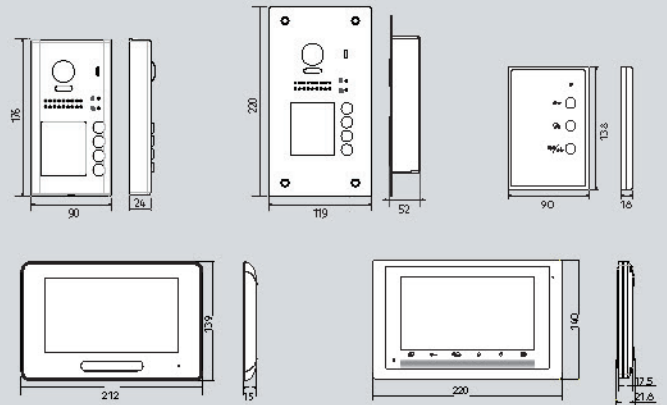

DT607-ID-S2

DT607-ID-S3

DT607-ID-S4

Post de apel audio aplicat cu ID

DT607A-ID-S4

Post de apel video incastat cu ID si camera Fish Eye

DT607F-ID-S4

Posturi de apel aplicate fara ID si camera CCD 520TVL

DT607C-S1

DT607C-S2

Dimensiuni

Moduri de conectare

Conectare in stea sau in paralel