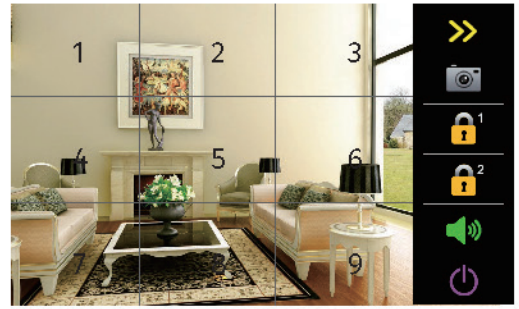

## • CAMERA PANORAMICĂ

• Unghi larg de vizualizare și rezoluție mare  
• Camera panoramică cu unghi de 170° pentru protecția dumneavoastră

## Lentila FISHEYE

Unghiul de vizualizare de 170° permite identificarea cu ușurință a vizitatorului indiferent de unghiul în care se afla acesta.

# Funcția de panoramare imagine

Imaginea afișată de pe postul de apel este împărțită în 9 zone, precum în exemplul din dreapta:

În acest caz sunt două moduri de vizualizare:

1. Atingeți zona 4: imaginea de pe acea zonă va fi mărită și se va face o panoramare înspre zona 6, după care imaginea va reveni iar la zona 4:

2. Atingeți zona 6: imaginea de pe acea zonă va fi mărită și se va face o panoramare înspre zona 4, după care imaginea va reveni iar la zona 6: