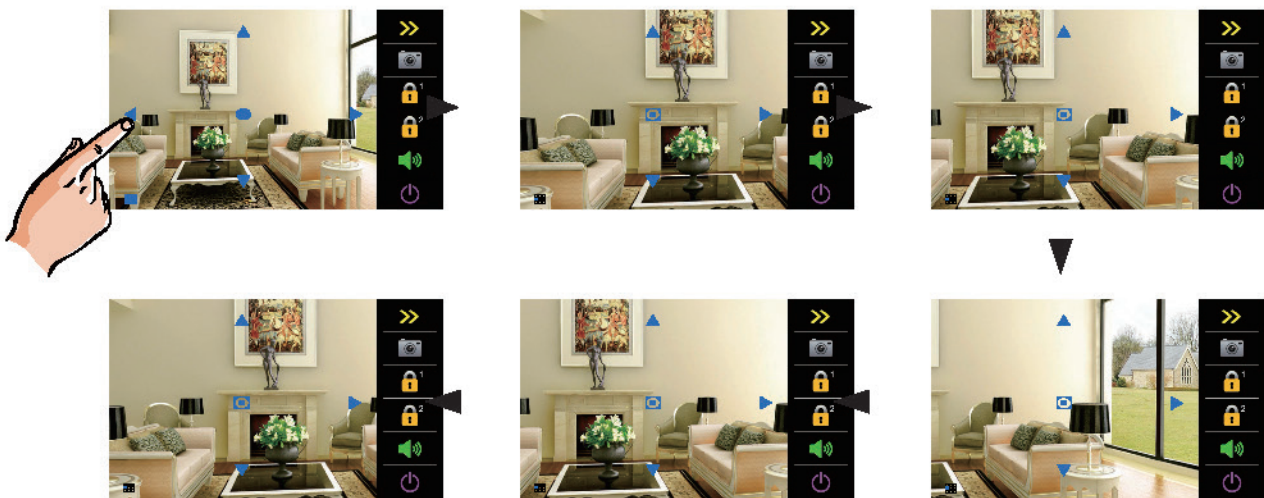

## • CAMERA PANORAMICĂ

• Unghi larg de vizualizare și rezoluție mare  
• Camera panoramică cu unghi de 170° pentru protecția dumneavoastră

## Lentila FISHEYE

Unghiul de vizualizare de 170° permite identificarea cu ușurință a vizitatorului indiferent de unghiul în care se afla acesta.

# Funcția de panoramare imagine

Imaginea afișată de pe postul de apel este împărțită în 9 zone, precum în exemplul din dreapta:

În acest caz sunt două moduri de vizualizare:

1. Atingeți zona 4: imaginea de pe acea zonă va fi mărită și se va face o panoramare înspre zona 6, după care imaginea va reveni iar la zona 4:

2. Atingeți zona 6: imaginea de pe acea zonă va fi mărită și se va face o panoramare înspre zona 4, după care imaginea va reveni iar la zona 6: