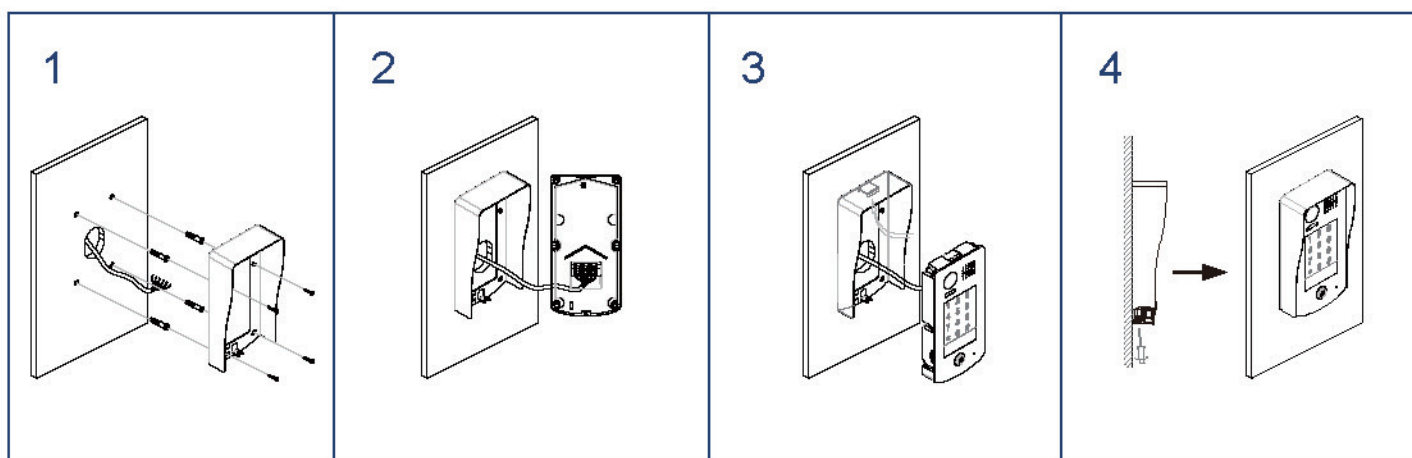

Montare

* Pentru montaj incastat vă rugăm să consultați manualul

YLI ETERNIT ACCES SRL
STR. HAIDUCULUI 3A
400040 CLUJ-NAPOCA

TELEFOANE
FIX:
0040-264-484 989
0040-364-262 988
FAX:
0040-364-262 990

E-MAIL
VANZARI:
OFFICE@YLI.RO

SUPORT:
SUPPORT@YLI.RO

STR. GLADITEI 42, TURN 5
PARTER (ASMITA GARDENS)
041211 BUCURESTI

TELEFON
FIX:
0040-31-433 5066

E-MAIL
VANZARI:
BUCURESTI@YLI.RO