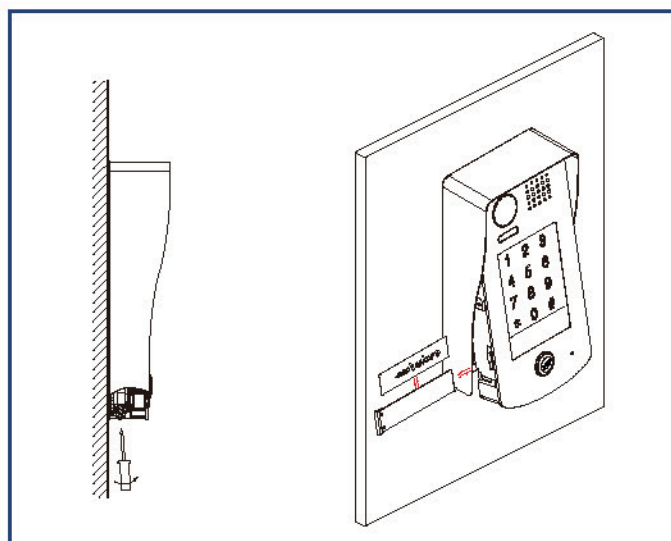

## Lentila FISHEYE

Unghiul de vizualizare de 170° permite identificarea cu ușurință a vizitatorului indiferent de unghiul în care se afla acesta.

# Funcția de panoramare imagine

Imaginea afișată de pe postul de apel este împărțită în 9 zone, precum în exemplul din dreapta:

În acest caz sunt două moduri de vizualizare:

1. Atingeți zona 4: imaginea de pe acea zonă va fi mărită și se va face o panoramare înspre zona 6, după care imaginea va reveni iar la zona 4:

2. Atingeți zona 6: imaginea de pe acea zonă va fi mărită și se va face o panoramare înspre zona 4, după care imaginea va reveni iar la zona 6:

## Dimensiuni si instalare placuta cu nume