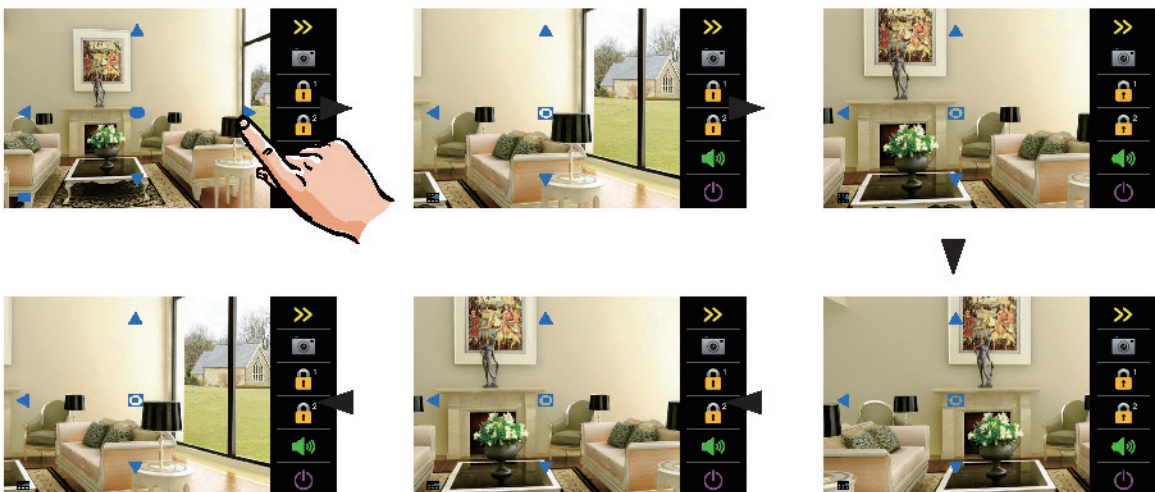

## Lentila FISHEYE

Unghiul de vizualizare de 170° permite identificarea cu ușurință a vizitatorului indiferent de unghiul în care se afla acesta.

# Funcția de panoramare imagine

Imaginea afișată de pe postul de apel este împărțită în 9 zone, precum în exemplul din dreapta:

În acest caz sunt două moduri de vizualizare:

1. Atingeți zona 4: imaginea de pe acea zonă va fi mărită și se va face o panoramare înspre zona 6, după care imaginea va reveni iar la zona 4:

2. Atingeți zona 6: imaginea de pe acea zonă va fi mărită și se va face o panoramare înspre zona 4, după care imaginea va reveni iar la zona 6:

## Dimensiuni si instalare placuta cu nume