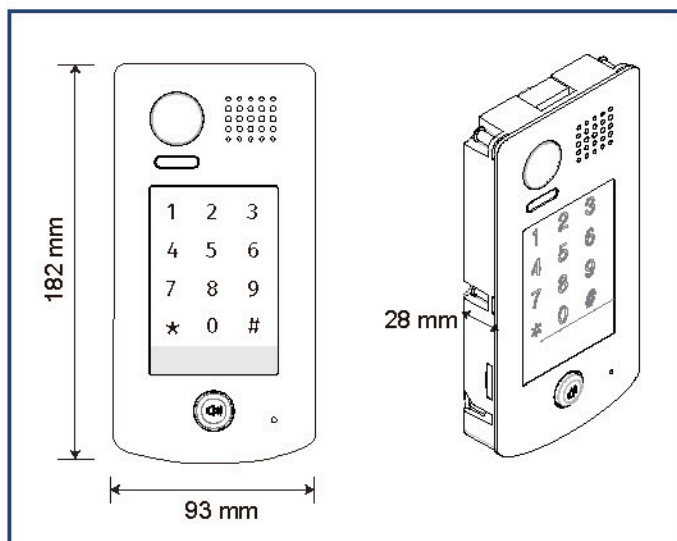

## Lentila FISHEYE

Unghiul de vizualizare de 170° permite identificarea cu ușurință a vizitatorului indiferent de unghiul în care se afla acesta.

# Funcția de panoramare imagine

Imaginea afișată de pe postul de apel este împărțită în 9 zone, precum în exemplul din dreapta:

În acest caz sunt două moduri de vizualizare:

1. Atingeți zona 4: imaginea de pe acea zonă va fi mărită și se va face o panoramare înspre zona 6, după care imaginea va reveni iar la zona 4:

## Dimensiuni si instalare placuta cu nume