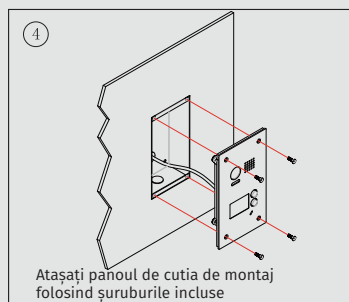

DT603S(D)F

Post de apel video

YLI
CONTROL ACCES

V-TCK

Effective Solution to Security Needs

DT603S(D)F

- Camera cu rezolutie mare
- Panou din otel inoxidabil
- LED pentru vizualizare nocturna
- Eticheta nume iluminată
- Optional 2 butoane de apel
- Alarma dezinstalare
- Protectie IP54

POST DE EXTERIOR PE 2 FIRE

Camera rezolutie mare

- 650 TVL
- Camera cu unghi larg de vizualizare
- Lentile din sticla de calitate
- LED pentru iluminare nocturna

Iluminare difuza

- Eticheta nume iluminată, înlocuibilă
- Butoane de apel metalice iluminate
- Suporta 2 butoane de apel

Protecție și eleganță

- Protecție antivandal
- Panou intergal din otel inoxidabil
- Protecție IP54

DIMENSIUNI

INLOCUIRE ETICHETA NUME

MONTARE

SPECIFICATII

Alimentare:	DC 24V
Alimentare yala:	12Vdc,300mA(Sursa internă)
Consum:	În repaus 33mA; În funcționare 110mA
Camera:	Color ARS 650 linii TV (D T603S(D) F/C) sau CMOS 2MP, Fish Eye 170° (DT603S(D)F/FE)
Timp deschidere:	1~30s(implicit 1s)
Temperatură de funcționare	-15 °C~55 °C
Dimensiuni:	196(H)×114(L)×39(A)mm