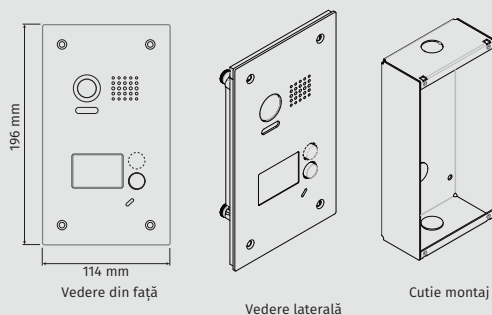

DT603S(D)F

Post de apel video

YLI
CONTROL ACCES

V-TCK

Effective Solution to Security Needs

DT603S(D)F

- Camera cu rezolutie mare
- Panou din otel inoxidabil
- LED pentru vizualizare nocturna
- Eticheta nume iluminată
- Optional 2 butoane de apel
- Alarma dezinstalare
- Protectie IP54

POST DE EXTERIOR PE 2 FIRE

Camera rezolutie mare

- 650 TVL
- Camera cu unghi larg de vizualizare
- Lentile din sticla de calitate
- LED pentru iluminare nocturna

Iluminare difuza

- Eticheta nume iluminată, înlocuibilă
- Butoane de apel metalice iluminate
- Suporta 2 butoane de apel

Protecție și eleganță

- Protecție antivandal
- Panou intergal din otel inoxidabil
- Protecție IP54

DIMENSIUNI

INLOCUIRE ETICHETA NUME

MONTARE

SPECIFICATII

Alimentare:	DC 24V
Alimentare yala:	12Vdc,300mA(Sursa internă)
Consum:	În repaus 33mA; În funcționare 110mA
Camera:	Color ARS 650 linii TV (D T603S(D) F/C) sau CMOS 2MP, Fish Eye 170° (DT603S(D)F/FE)
Timp deschidere:	1~30s(implicit 1s)
Temperatură de funcționare	-15 °C~55 °C
Dimensiuni:	196(H)×114(L)×39(A)mm