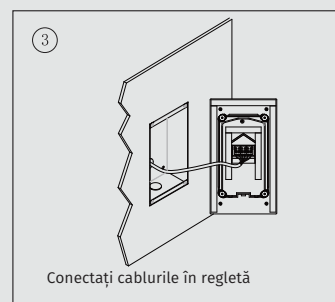

DT603S(D)F

Post de apel video

YLI
CONTROL ACCES

V-TCK

Effective Solution to Security Needs

DT603S(D)F

- Camera cu rezolutie mare
- Panou din otel inoxidabil
- LED pentru vizualizare nocturna
- Eticheta nume iluminată
- Optional 2 butoane de apel
- Alarma dezinstalare
- Protectie IP54

POST DE EXTERIOR PE 2 FIRE

Camera rezolutie mare

- 650 TVL
- Camera cu unghi larg de vizualizare
- Lentile din sticla de calitate
- LED pentru iluminare nocturna

Iluminare difuza

- Eticheta nume iluminată, înlocuibilă
- Butoane de apel metalice iluminate
- Suporta 2 butoane de apel

Protecție și eleganță

- Protecție antivandal
- Panou intergal din otel inoxidabil
- Protecție IP54

DIMENSIUNI

INLOCUIRE ETICHETA NUME

MONTARE

SPECIFICATII

Alimentare:	DC 24V
Alimentare yala:	12Vdc,300mA(Sursa internă)
Consum:	În repaus 33mA; În funcționare 110mA
Camera:	Color ARS 650 linii TV (D T603S(D) F/C) sau CMOS 2MP, Fish Eye 170° (DT603S(D)F/FE)
Timp deschidere:	1~30s(implicit 1s)
Temperatură de funcționare	-15 °C~55 °C
Dimensiuni:	196(H)×114(L)×39(A)mm