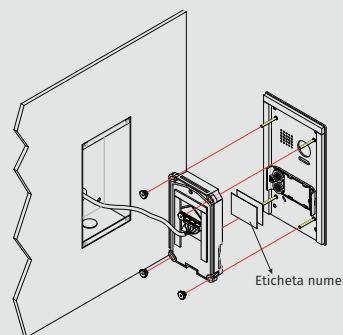

POST DE EXTERIOR PE 2 FIRE

Camera rezolutie mare

- 650 TVL
- Camera cu unghi larg de vizualizare
- Lentile din sticla de calitate
- LED pentru iluminare nocturna

Iluminare difuza

- Eticheta nume iluminată, înlocuibilă
- Butoane de apel metalice iluminate
- Suporta 2 butoane de apel

Protecție și eleganță

- Protecție antivandal
- Panou intergal din otel inoxidabil
- Protecție IP54

DIMENSIUNI

INLOCUIRE ETICHETA NUME

MONTARE

SPECIFICATII

Alimentare:	DC 24V
Alimentare yala:	12Vdc,300mA(Sursa internă)
Consum:	În repaus 33mA; În funcționare 110mA
Camera:	Color ARS 650 linii TV (D T603S(D) F/C) sau CMOS 2MP, Fish Eye 170° (DT603S(D)F/FE)
Timp deschidere:	1~30s(implicit 1s)
Temperatură de funcționare	-15 °C~55 °C
Dimensiuni:	196(H)×114(L)×39(A)mm