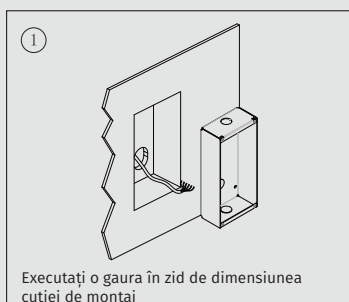

DT603S(D)F

Post de apel video

YLI
CONTROL ACCES

V-TCK

Effective Solution to Security Needs

DT603S(D)F

- Camera cu rezolutie mare
- Panou din otel inoxidabil
- LED pentru vizualizare nocturna
- Eticheta nume iluminată
- Optional 2 butoane de apel
- Alarma dezinstalare
- Protectie IP54

POST DE EXTERIOR PE 2 FIRE

Camera rezolutie mare

- 650 TVL
- Camera cu unghi larg de vizualizare
- Lentile din sticla de calitate
- LED pentru iluminare nocturna

Iluminare difuza

- Eticheta nume iluminată, înlocuibilă
- Butoane de apel metalice iluminate
- Suporta 2 butoane de apel

Protecție și eleganță

- Protecție antivandal
- Panou intergal din otel inoxidabil
- Protecție IP54

DIMENSIUNI

INLOCUIRE ETICHETA NUME

MONTARE

SPECIFICATII

Alimentare:	DC 24V
Alimentare yala:	12Vdc,300mA(Sursa internă)
Consum:	În repaus 33mA; În funcționare 110mA
Camera:	Color ARS 650 linii TV (D T603S(D) F/C) sau CMOS 2MP, Fish Eye 170° (DT603S(D)F/FE)
Timp deschidere:	1~30s(implicit 1s)
Temperatură de funcționare	-15 °C~55 °C
Dimensiuni:	196(H)×114(L)×39(A)mm