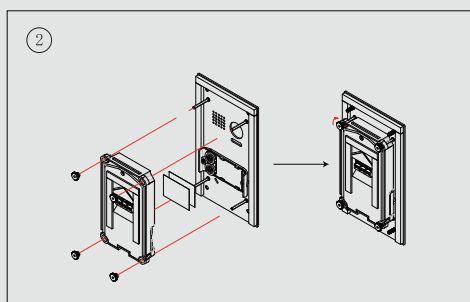

Protecție și eleganță

- Protecție antivandal
- Panou intergal din otel inoxidabil
- Protecție IP54

DIMENSIUNI

INLOCUIRE ETICHETA NUME

MONTARE

SPECIFICATII

Alimentare:	DC 24V
Alimentare yala:	12Vdc,300mA(Sursa internă)
Consum:	În repaus 33mA; În funcționare 110mA
Camera:	Color ARS 650 linii TV (D T603S(D) F/C) sau CMOS 2MP, Fish Eye 170° (DT603S(D)F/FE)
Timp deschidere:	1~30s(implicit 1s)
Temperatură de funcționare	-15 °C~55 °C
Dimensiuni:	196(H)×114(L)×39(A)mm