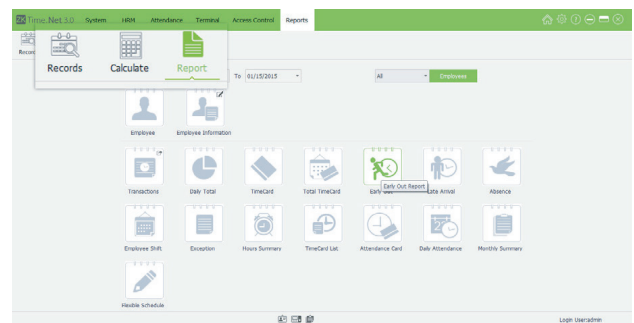

Sistem "One-Click-Sync"

- Sincronizare datelor cu un singur click
- Plug-in WDMs (MOM) pentru comunicatie GPRS/WAN
- Colectarea cu usurinta a datelor si o gestionare facila a utilizatorilor

Sistem management "Zone terminale"

- Sincronizare automata de date intre dispozitivele din aceeasi zona
- Managementul facil al dispozitivelor

Notificari e-mail automate

- Calcularea exceptiilor incluzand sosirile timpurii, intarzierile si absentele
- Trimiterea automata prin e-mail a rapoartelor care trateaza exceptiile, notificand persoanele implicate

Peste 20 de rapoarte de prezenta

- Rapoarte zilnice, saptamanale, lunare
- Centralizare pe departamente
- Rapoarte flexibile cu peste 20 de formate pentru a satisface cerinte variate

Calcul de prezenta avansat