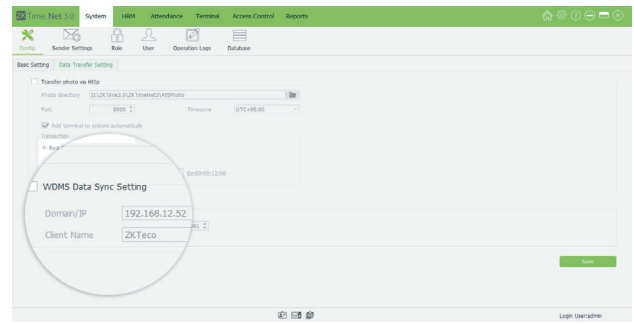

Sistem "One-Click-Sync"

- Sincronizare datelor cu un singur click
- Plug-in WDMs (MOM) pentru comunicatie GPRS/WAN
- Colectarea cu usurinta a datelor si o gestionare facila a utilizatorilor

Sistem management "Zone terminale"