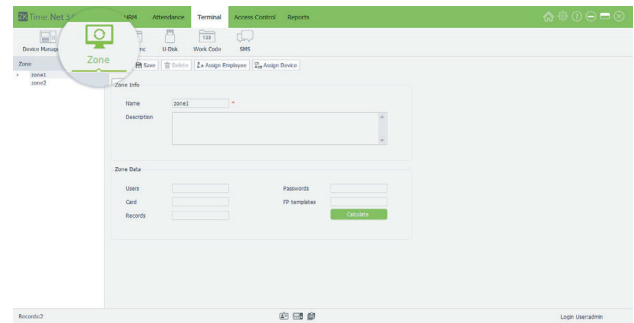

Notificari e-mail automate

- Calcularea exceptiilor incluzand sosirile timpurii, intarzierile si absentele
- Trimiterea automata prin e-mail a rapoartelor care trateaza exceptiile, notificand persoanele implicate