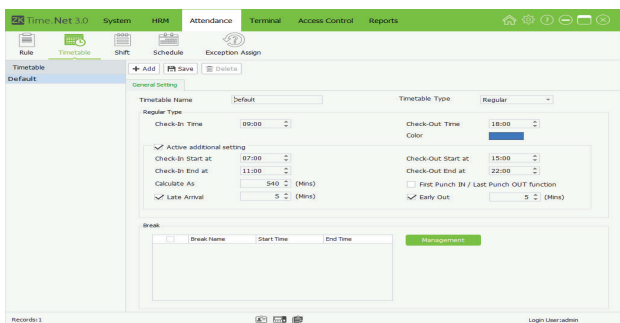

Sistem "One-Click-Sync"

- Sincronizare datelor cu un singur click
- Plug-in WDMs (MOM) pentru comunicatie GPRS/WAN
- Colectarea cu usurinta a datelor si o gestionare facila a utilizatorilor

Sistem management "Zone terminale"

- Sincronizare automata de date intre dispozitivele din aceeasi zona
- Managementul facil al dispozitivelor

Notificari e-mail automate

- Calcularea exceptiilor incluzand sosirile timpurii, intarzierile si absentele
- Trimiterea automata prin e-mail a rapoartelor care trateaza exceptiile, notificand persoanele implicate