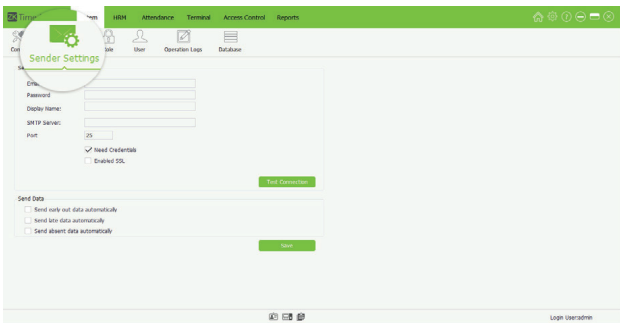

Sistem "One-Click-Sync"

- Sincronizare datelor cu un singur click
- Plug-in WDMs (MOM) pentru comunicatie GPRS/WAN
- Colectarea cu usurinta a datelor si o gestionare facila a utilizatorilor

Sistem management "Zone terminale"