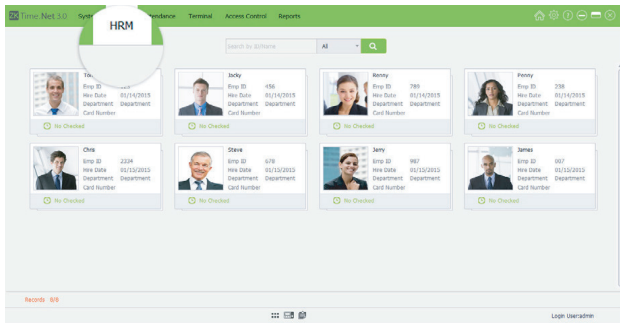

Interfata noua orientata catre utilizator

- Design nou cu icoane plate
- Grafica moderna
- Navigare usoara in meniuri
- Intuitiva pentru utilizatorii noi