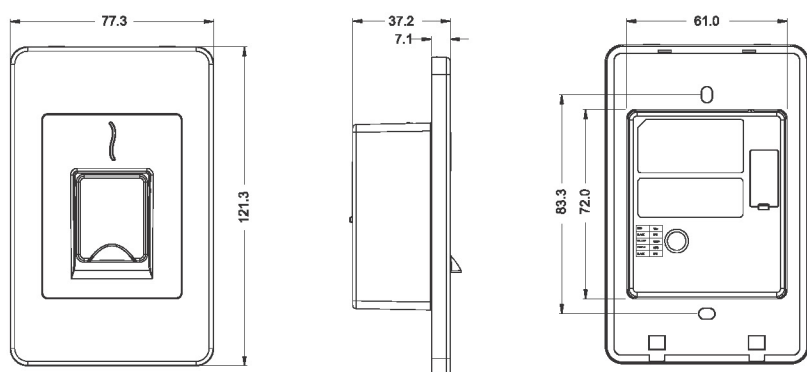

Umiditate

20%-95%, fara condensare

Material

INOX + ABS

Protectie la intemperii

IP66 (FPR-1500WP)

Dimensiuni

121.3(H) x 77.3(l) x 38(A)mm

Compatibilitate

Centrale INBIO si INBIO PRO

Dispozitive stand-alone cu amprenta

Schema de instalare

Dimensiuni

Preturi*

850 LEI FPR-1500

990 LEI FPR-1500WP