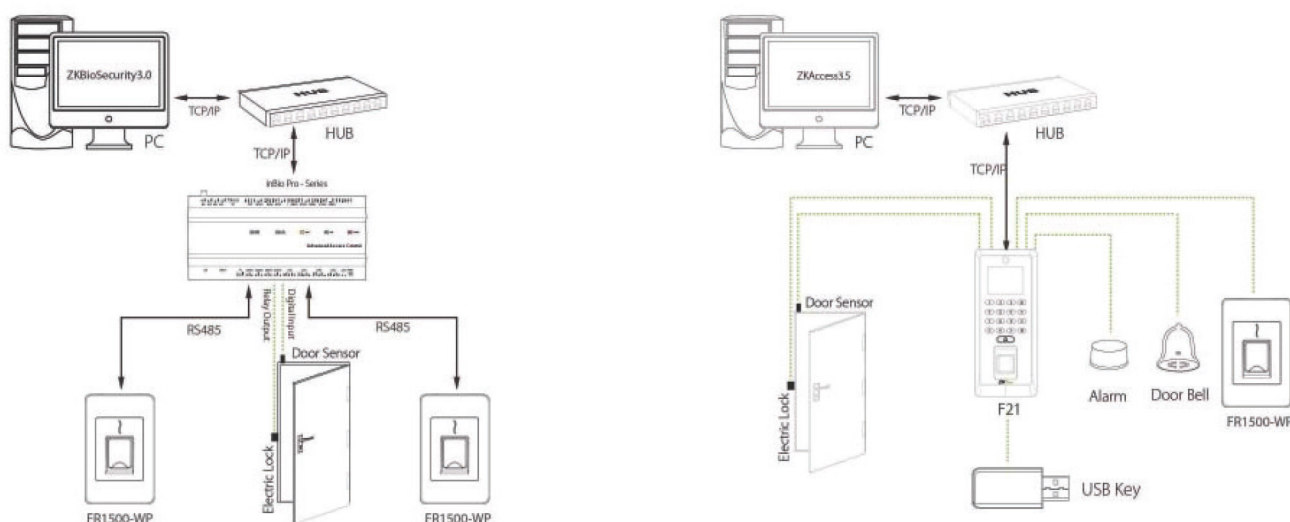

Umiditate

20%-95%, fara condensare

Material

INOX + ABS

Protectie la intemperii

IP66 (FPR-1500WP)

Dimensiuni

121.3(H) x 77.3(l) x 38(A)mm

Compatibilitate

Centrale INBIO si INBIO PRO

Dispozitive stand-alone cu amprenta

Schema de instalare

Dimensiuni

Preturi*

850 LEI FPR-1500

990 LEI FPR-1500WP