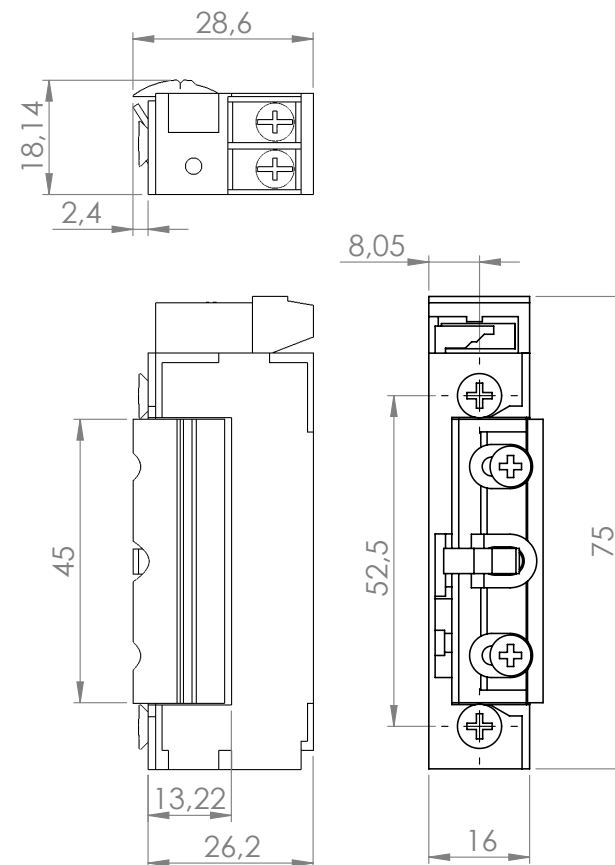

## Caracteristici

- Mod de functionare: Fail-Safe
- Montare: Incastrata
- Consum: 235mA
- Actionare: Alimentare continua
- **Monitorizare:** **Da**
- Zavor ajustabil: Da
- Zavor radial: Da
- Reversibil: Da
- Simetrica: Nu
- Memorie mecanica: Nu
- Montare la exterior: Nu
- Aplicabilitate: Usi de lemn, metal, PVC
- Certificat: EN 14846
- Accesorii compatibile: B-X, EZR-25, EZH-25, EZH-4C, GX-INOX, GU, F101-L, F102-R, LX-22, LX-25

## Specificatii

- Tensiune de alimentare: 12Vcc
- Consum: 235mA
- Forta de retinere: 3300N / 330kg-f
- Material: Metal
- Temperatura: -15°C ~ 40°C
- Umiditate: 0~90% (fara condensare)
- Testata la: 400.000 de deschideri
- Dimensiuni: 75(L) x 16(l) x 26,2(A) mm
- Masa bruta: 0.15kg

## Dimensiuni