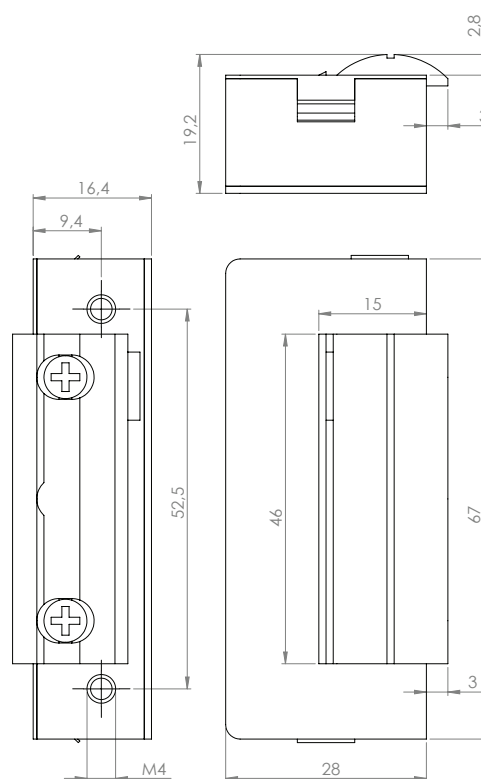

Descriere

DORCAS-41AaF este o incuietoare de tip strike, fail-secure, de dimensiuni reduse si forma simetrica. Avand zavorul radial, se preteaza pentru instalarea in tocuri de usa inguste.

Caracteristici

Specificatii

- Tensiune de alimentare: 8-12 Vca/Vcc
- Curent absorbit: 700 mA
- Rezistenta bobina: 17 Ohm
- Forta de retinere: 3300 N (330 kgf)
- Montare: incastrata
- Material: metal
- Temperatura: -15°C ~ 40°C
- Umiditate: 0~90% (fara condensare)
- Durata de viata: 300.000 de deschideri
- Dimensiuni: 67(H) x 16.4(L) x 28(A) mm
- Masa bruta: 0.15kg

Dimensiuni

Schema de montaj

Observatii

EEE FAC OBIECTUL UNEI
COLECTARI SEPARATE