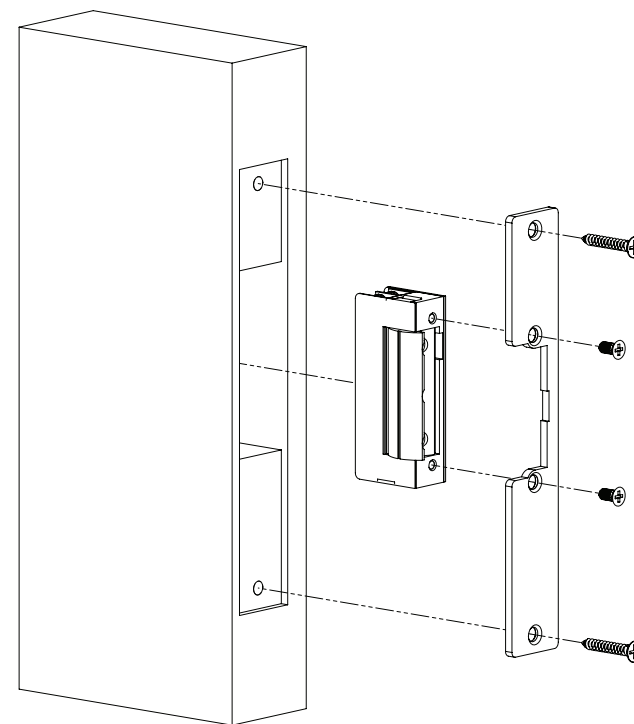

Descriere

DORCAS-41AaF este o incuietoare de tip strike, fail-secure, de dimensiuni reduse si forma simetrica. Avand zavorul radial, se preteaza pentru instalarea in tocuri de usa inguste.

Caracteristici

• Mod de functionare:	Impuls (Fail-Secure)
• Zavor ajustabil:	Da
• Zavor radial:	Da
• Memorie mecanica:	Da
• Montare la exterior:	Nu
• Rezistenta la foc:	Nu
• Monitorizare:	Nu
• Aplicabilitate:	usi de lemn, metal, PVC
• Accesorii compatibile:	EZR-25, EZH-25, EZH-4C, GX-INOX, F101-L, F102-R, GU-L, GU-R

Specificatii

- Tensiune de alimentare: 8-12 Vca/Vcc
- Curent absorbit: 700 mA
- Rezistenta bobina: 17 Ohm
- Forta de retinere: 3300 N (330 kgf)
- Montare: incastrata
- Material: metal
- Temperatura: -15°C ~ 40°C
- Umiditate: 0~90% (fara condensare)
- Durata de viata: 300.000 de deschideri
- Dimensiuni: 67(H) x 16.4(L) x 28(A) mm
- Masa bruta: 0.15kg

Dimensiuni

Schema de montaj

Observatii

EEE FAC OBIECTUL UNEI
COLECTARI SEPARATE