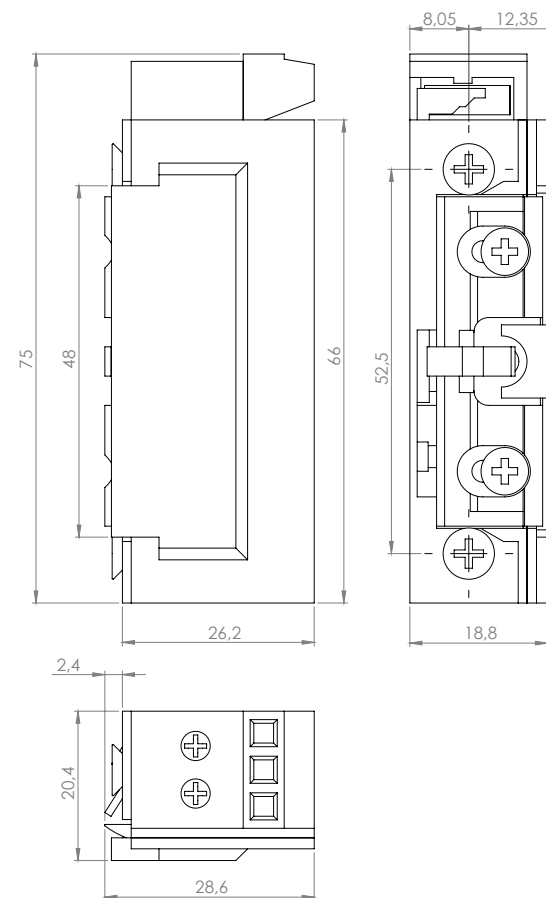

Imagine

DORCAS

YLI ETERNIT ACCES SRL
A.: HAIDUCULUI 3A, CLUJ-NAPOCA
T.:0040-264-484989
W.: www.yli.ro

DORCAS-99NF305-512-TOP
Incuietoare electromecanica incastrabila, fail-safe,
cu un consum redus si functie de monitorizare
FISA TEHNICA

Descriere

DORCAS-99NF305-512-TOP este o incuietoare electromecanica incastrabila, fail-safe, cu un consum si dimensiuni reduse. Avand zavorul radial, se preteaza pentru instalarea in tocuri de usa inguste.

Particularitatea seriei 305 o reprezinta functia de monitorizare (NC-COM-NO). Aceasta functie permite integrarea facila a incuietorii in sistemele de alarma, acces, incendiu etc.

Seria TOP permite instalarea facila, nefiind nevoie de o operatiune de frezare complexa in tocul usii.

Caracteristici

- Mod de functionare: Fail-Safe
- Montare: Incastrata
- Consum: 235mA
- Actionare: Alimentare continua
- **Monitorizare:** **Da**
- Zavor ajustabil: Da
- Zavor radial: Da
- Simetrica: Nu
- Reversibila: Da
- Memorie mecanica: Nu
- Montare la exterior: Nu
- Aplicabilitate: Usi de lemn, metal, PVC
- Certificat: EN 14846
- Accesorii compatibile: YL-X, YS-X

Specificatii

- Tensiune de alimentare: 12Vcc
- Consum: 235mA
- Forta de retinere: 3300N/ 330kg-f
- Adancime zavor: 5.1mm
- Material: Metal
- Temperatura: -15°C ~ 40°C
- Umiditate: 0~90% (fara condensare)
- Testata la: 400.000 de deschideri
- Dimensiuni: 75(L) x 20,4(l) x 28,6(A) mm
- Masa bruta: 0.16kg

Dimensiuni