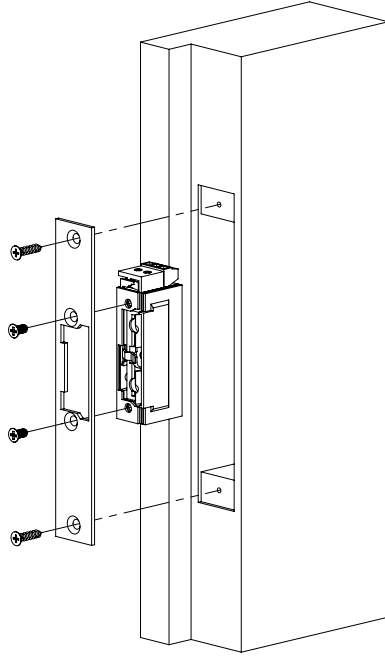

DORCAS-99NF305-512-TOP
Incuietoare electromecanica incastrabila, fail-safe,
cu un consum redus si functie de monitorizare
FISA TEHNICA

Descriere

DORCAS-99NF305-512-TOP este o incuietoare electromecanica incastrabila, fail-safe, cu un consum si dimensiuni reduse. Avand zavorul radial, se preteaza pentru instalarea in tocuri de usa inguste.

Caracteristici

- Mod de functionare: Fail-Safe
- Montare: Incastrata
- Consum: 235mA
- Actionare: Alimentare continua
- **Monitorizare:** **Da**
- Zavor ajustabil: Da
- Zavor radial: Da
- Simetrica: Nu
- Reversibila: Da
- Memorie mecanica: Nu
- Montare la exterior: Nu
- Aplicabilitate: Usi de lemn, metal, PVC
- Certificat: EN 14846
- Accesorii compatibile: YL-X, YS-X

Specificatii

- Tensiune de alimentare: 12Vcc
- Consum: 235mA
- Forta de retinere: 3300N/ 330kg-f
- Adancime zavor: 5.1mm
- Material: Metal
- Temperatura: -15°C ~ 40°C
- Umiditate: 0~90% (fara condensare)
- Testata la: 400.000 de deschideri
- Dimensiuni: 75(L) x 20,4(l) x 28,6(A) mm
- Masa bruta: 0.16kg

Dimensiuni

Schema de montaj

YLI ETERNIT ACCES SRL
A.: HAIDUCULUI 3A, CLUJ-NAPOCA
T.:0040-264-484989
W.: www.yli.ro

DORCAS-99NF305-512-TOP
Inciuietoare electromecanica incastribila, fail-safe,
cu un consum redus si functie de monitorizare
FISA TEHNICA