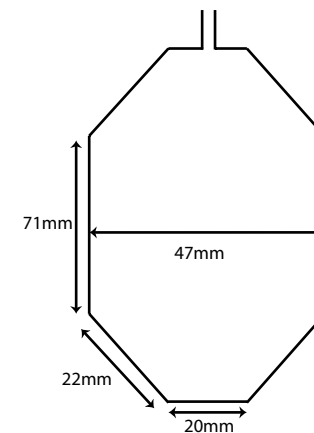

**Atentie:** utilizarea suportului mobil, reduce lungimea maxima a bratului deoarece adauga greutate suplimentara pe acesta. Consultati manualul barierei inainte de instalare.

**Recomandare:** suportul se va instala intre mijlocul si capatul bratului dar nu mai aproape de 1m de capat.

## Specificatii

- Material picior: aluminiu
- Material sistem prindere: otel vopsit in camp electrostatic
- Compatibilitate brat: YK-BAR1H
- Diametru arc: 1.5mm
- Inaltime ajustabila: 830mm - 870mm
- Greutate neta: 600g

## Dimensiuni