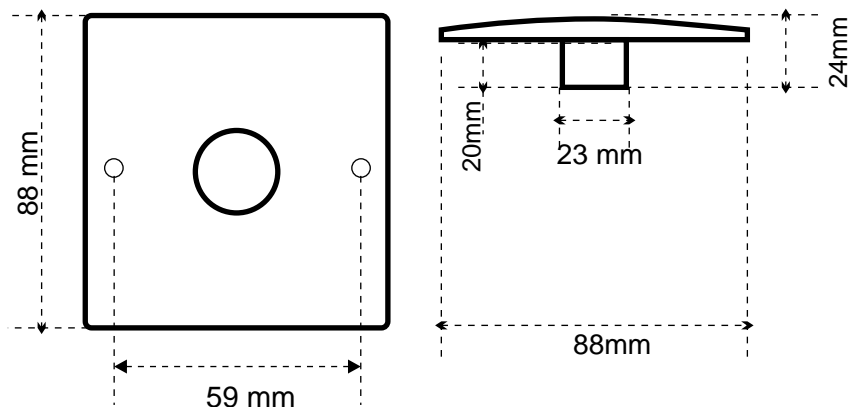

ABK-801B

BUTON DE IESIRE ÎNCASTRABIL DIN INOX; 3 FIRE, NO/NC

DESCRIERE

Buton de iesire incastabil, din inox, cu revenire.
Conectare pe 3 fire (iesiri NO/NC).

CARACTERISTICI

ABK-801B

- ▶ Materiale
- ▶ Curent
- ▶ Performanta
- ▶ Contact ie ire
- ▶ Potrivit pentru
- ▶ Garan ie

carcasă i buton din INOX
3A la maxim 36Vcc
testat de 500,000 de ori
le iri NO si NC
Instalare incastata cu doze
2 ani (cu excep ia defec iunilor
datorate utilizarii necorespunzatoare
i a situa iilor de for ă majoră)