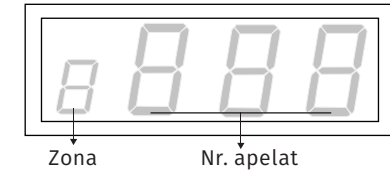

Parti si functii

Vedere din stanga

- 1 - Port alimentare
- 2 - Audio Out
- 3 - Difuzor
- 4- Buton Function
- 5 - Buton Select

- 6 - Buton Adjust
- 7 - Buton Confirm
- 9 - Antena

Observatii

EEE FAC OBIECTUL UNEI
COLECTARI SEPARATE