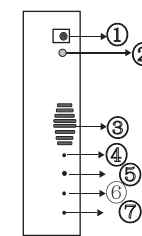

Descriere

Y-303B este un receptor fix cu indicare luminoasa si sonora, compatibil cu statia de apelare Y-P800, Y-P801 si transmitatoarele wireless cu un buton. Coada de asteptare este de 10 apeluri, iar volum si sunetele de apel sunt reglabile. Afisajul LED are 3 caractere alfanumerice.

Apelurile pot fi anulate fie de pe statia de apelare sau direct de pe receptor.

LED-urile luminoase permit citirea numarului afisat pe ecran de la o distanta de aproximativ 40 de metri in spatii inchise.

Specificatii tehnice

• Tip	Afisaj apel
• Tip ecran	LED, 3 caractere alfanumerice
• Istoric apeluri	10
• Apeluri afisate simultan	1
• Programare	taste
• Alerte	volum reglabil
• Putere audio	2 W
• Grad de protectie IP	IP43
• Frecventa	433 MHz
• Modulatie:	ASK
• Sensibilitate	110 dB
• Material	Metal, ABS
• Tensiune de alimentare	12 Vcc
• Consum	130 - 660 mA
• Temperatura	-10°C ~ +55 °C
• Dimensiuni	420(L) x 152(H) x 40(A) mm
• Masa bruta:	1.75kg

Parti si functii

Vedere din stanga

Vedere din dreapta

- 1 - Port alimentare
- 2 - Audio Out
- 3 - Difuzor
- 4- Buton Function
- 5 - Buton Select

- 6 - Buton Adjust
- 7 - Buton Confirm
- 9 - Antena

Observatii