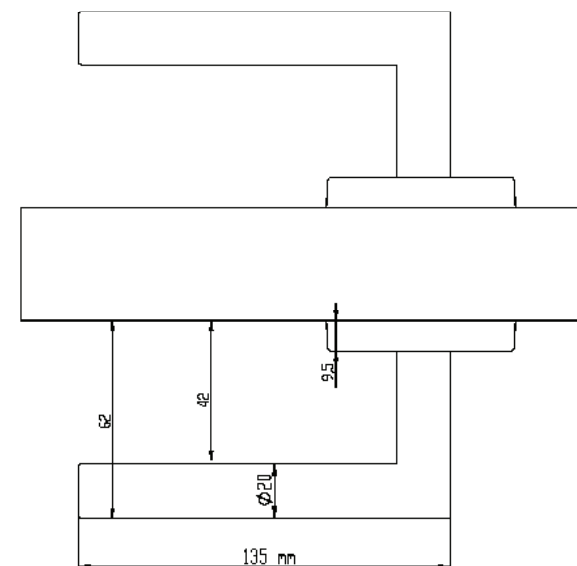

Descriere

YH-D13-gn este un set de manere mobile cu actionare simpla, 45°-0-0 cu senzor PIR si iluminare LED (verde).
Sectiunea manerului este tubulara, iar rozetele sunt rotunde.

Specificatii tehnice

Material:	Inox
Finisaj:	Satinat
Ax:	8 x 8 [mm], 100 (L) [mm]
Montare:	Pe ambele parti ale usii
Alimentare:	1.5 Vcc (1 x baterie AA)
Consum:	4 μ A
LED:	verde
Distanța de acțiune:	3 m
Temperatura de funcționare:	0°C ~ +55°C
Masa:	0.6 kg

Schema de instalare

Dimensiuni

Observatii

EEE FAC OBIECTUL UNEI
COLECTARI SEPARATE