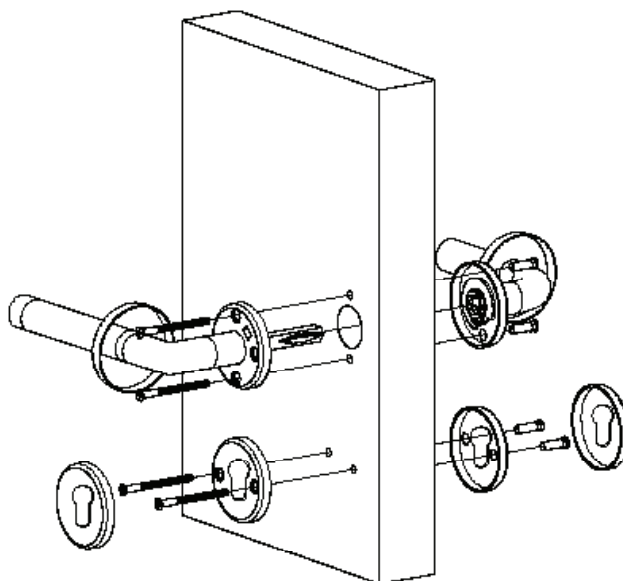

YH-D13-gn

Set manere de inox cu iluminare LED (verde)

Imagine

YLI ETERNIT ACCES SRL
A.: HAIDUCULUI 3A, CLUJ-NAPOCA
T.: +40 264 484989
W.: www.yli.ro

YH-D13-gn
Set manere de inox cu iluminare LED
FISA TEHNICA

Descriere

YH-D13-gn este un set de manere mobile cu actionare simpla, 45°-0-0 cu senzor PIR si iluminare LED (verde).
Sectiunea manerului este tubulara, iar rozetele sunt rotunde.

Specificatii tehnice

Material:	Inox
Finisaj:	Satinat
Ax:	8 x 8 [mm], 100 (L) [mm]
Montare:	Pe ambele parti ale usii
Alimentare:	1.5 Vcc (1 x baterie AA)
Consum:	4 μ A
LED:	verde
Distanța de acțiune:	3 m
Temperatura de funcționare:	0°C ~ +55°C
Masa:	0.6 kg

Schema de instalare

Dimensiuni

Observatii

EEE FAC OBIECTUL UNEI
COLECTARI SEPARATE