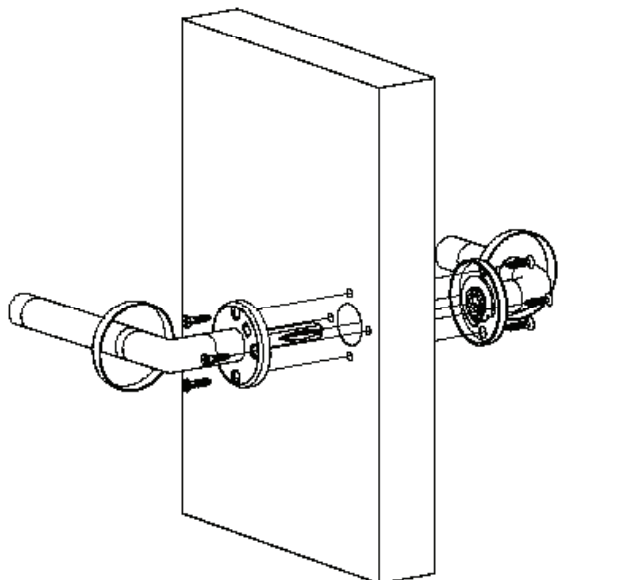

YH-D13-gn

Set manere de inox cu iluminare LED (verde)

Imagine

YLI ETERNIT ACCES SRL
A.: HAIDUCULUI 3A, CLUJ-NAPOCA
T.: +40 264 484989
W.: www.yli.ro

YH-D13-gn
Set manere de inox cu iluminare LED
FISA TEHNICA

Descriere

YH-D13-gn este un set de manere mobile cu actionare simpla, 45°-0-0 cu senzor PIR si iluminare LED (verde).
Sectiunea manerului este tubulara, iar rozetele sunt rotunde.

Specificatii tehnice

Material:	Inox
Finisaj:	Satinat
Ax:	8 x 8 [mm], 100 (L) [mm]
Montare:	Pe ambele parti ale usii
Alimentare:	1.5 Vcc (1 x baterie AA)
Consum:	4 μ A
LED:	verde
Distanța de acțiune:	3 m
Temperatura de funcționare:	0°C ~ +55°C
Masa:	0.6 kg

Schema de instalare

Dimensiuni

Observatii

EEE FAC OBIECTUL UNEI
COLECTARI SEPARATE