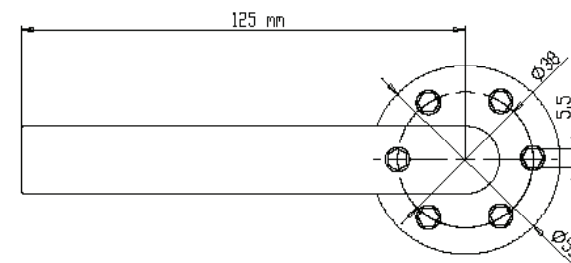

Descriere

YH-D13-gn este un set de manere mobile cu actionare simpla, 45°-0-0 cu senzor PIR si iluminare LED (verde).
Sectiunea manerului este tubulara, iar rozetele sunt rotunde.

Specificatii tehnice

Material:	Inox
Finisaj:	Satinat
Ax:	8 x 8 [mm], 100 (L) [mm]
Montare:	Pe ambele parti ale usii
Alimentare:	1.5 Vcc (1 x baterie AA)
Consum:	4 μ A
LED:	verde
Distanța de acțiune:	3 m
Temperatura de funcționare:	0°C ~ +55°C
Masa:	0.6 kg

Schema de instalare

Dimensiuni

Observatii

EEE FAC OBIECTUL UNEI
COLECTARI SEPARATE