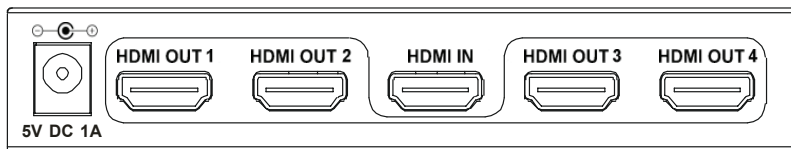

Diagrama

YLI ETERNIT ACCES SRL
A.: HAIDUCULUI 3A, CLUJ-NAPOCA
T.: +40 264 484989
W.: www.yli.ro

Instalare

- Conectati PC, DVD sau camere HDMI in portul "HDMI IN"
- Conectati monitoarele HDMI in porturile "HDMI OUT"
- Conectati sursa de alimentare in portul "DC 5V"

Continut pachet

• Spliter HDMI cu 4 canale	1 buc.
• Sursa de alimentare 5Vcc / 1A	1 buc.
• Manual de utilizare	1 buc.

UTP504HD
Spliter HDMI cu 4 canale
FISA TEHNICA

Observatii

EEE FAC OBIECTUL UNEI
COLECTARI SEPARATE