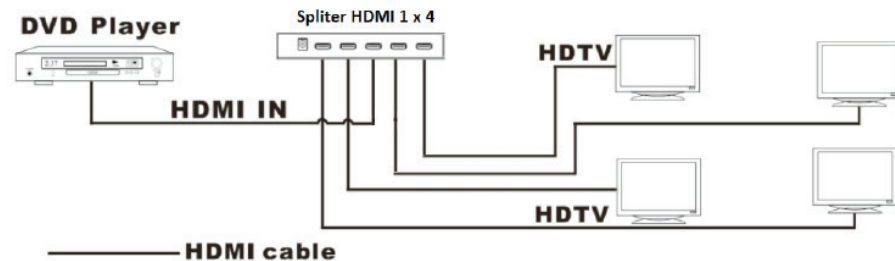

Diagrama

YLI ETERNIT ACCES SRL
A.: HAIDUCULUI 3A, CLUJ-NAPOCA
T.: +40 264 484989
W.: www.yli.ro

Instalare

- Conectati PC, DVD sau camere HDMI in portul "HDMI IN"
- Conectati monitoarele HDMI in porturile "HDMI OUT"
- Conectati sursa de alimentare in portul "DC 5V"

Continut pachet

• Spliter HDMI cu 4 canale	1 buc.
• Sursa de alimentare 5Vcc / 1A	1 buc.
• Manual de utilizare	1 buc.

UTP504HD
Spliter HDMI cu 4 canale
FISA TEHNICA

Observatii

EEE FAC OBIECTUL UNEI
COLECTARI SEPARATE