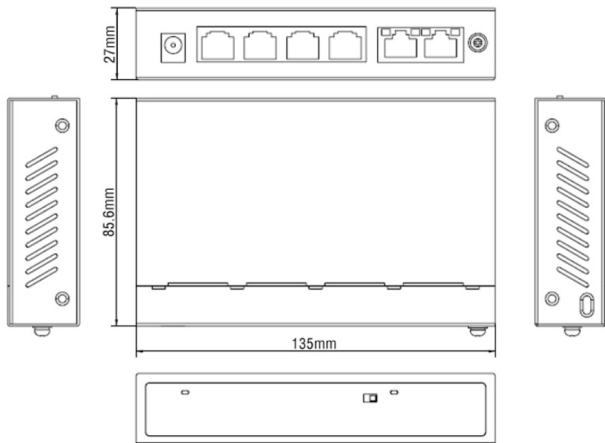

Caracteristici

- Switch ethernet POE+, 4+2 porturi
- Porturi retea: Port 1-4: 10/100Mbps POE+ (30W) downlink
Port 5-6: 10/100Mbps Ethernet uplink
- Distanța de transmisie 0 - 100m
- Standarde retea - POE: IEEE802.3/u; IEEE802.3af/at
- Capacitate switch 1.25Gbps
- Tabela MAC 2K
- Protecție supratensiuni, ESD
- POE: 802.3at/af (max. 30W pe port)

Specificatii

ALIMENTARE	Tensiune de alimentare	PoE (48-54Vcc, 60W)
	Tensiune de iesire	48-54cc
	Consum maxim	60W
Parametri	Porturi ethernet	Port 1-4 downlink: 10/100Mbps, PoE+ Port 5,6 uplink: 10/100Mbps
	Distanța transmisie	100m/26W, 150m/24W, 200m/23W, 250m/21W
	Standard PoE	IEEE802.3 af, IEEE802.3 at
	PoE	≤30W pe fiecare port downlink, total <60W
SWITCH	Standard ethernet	IEEE 802.3, IEEE 802.3u, IEEE 802.1p, IEEE 802.3ab
	Capacitate switch	1.25Gbps
	Rata redirectionare pachete	0.75Mbps
	Cache intern	768K
	Tabela MAC	2K
MOD CCTV	Functii mod	Mod CCTV extinde distanta de transmisie pana la 250 m, latime de banda 10Mbps (porturi downlink). Toate porturile downlink pot comunica doar cu porturile uplink, neputand comunica intre ele.
INDICATORI STATUS	Indicator alimentare	1 LED rosu
	Indicatori porturi downlink	2 LED-uri: galben - PoE+; verde - Link/Act
	Indicatori porturi uplink	2 LED-uri: led verde - link; led galben - Act
	Indicatori modul CCTV	1 LED verde, aprins in permanenta in modul CCTV
PROTECTIE	ESD	Descarcare la contact Nivelul 3 Descarcare prin aer Nivelul 3 Standard: IEC61000-4-2
	Descarcari electrice	6KV Standard: IEC61000-4-5
MEDIU DE LUCRU	Temperatura de lucru	0°C ~ +55°C
	Temperatura de depozitare	-40°C ~ +85°C
	Umiditate (fara condensare)	0-95%
CARACTERISTICI MECANICE	Dimensiuni	135(l) × 85.6(A) × 27(H)mm
	Carcasa	Otel galvanizat
	Culoare	Negru
	Masa bruta	0.4 kg

Dimensiuni

Contiut pachet

- Switch 4+2 porturi 1 buc.
- Sursa alimentare 1 buc.
- Cablu alimentare 1 buc.

Observatii

EEE FAC OBIECTUL UNEI
 COLECTARI SEPARATE