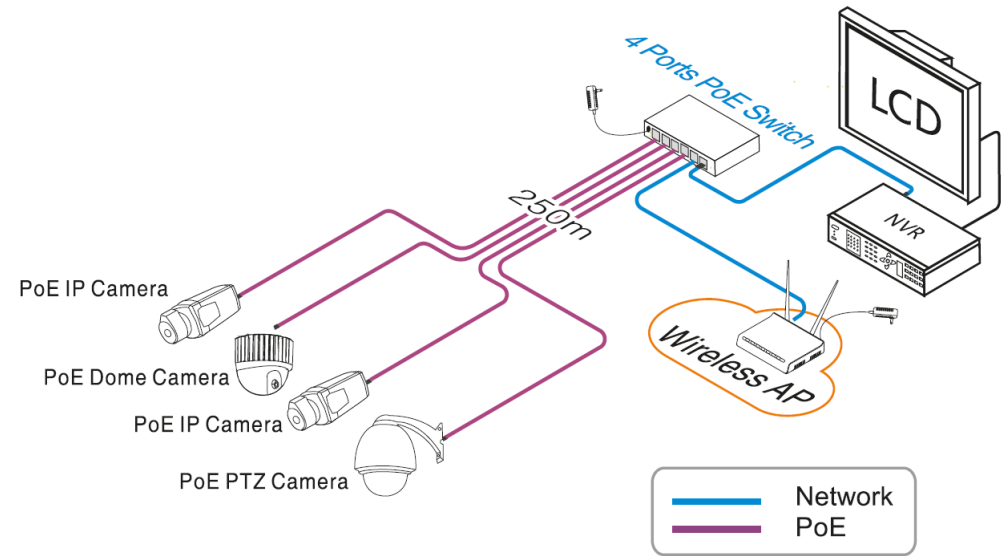

Dimensiuni

Contiut pachet

- Switch 4+2 porturi 1 buc.
- Sursa alimentare 1 buc.
- Cablu alimentare 1 buc.

Observatii

EEE FAC OBIECTUL UNEI
COLECTARI SEPARATE