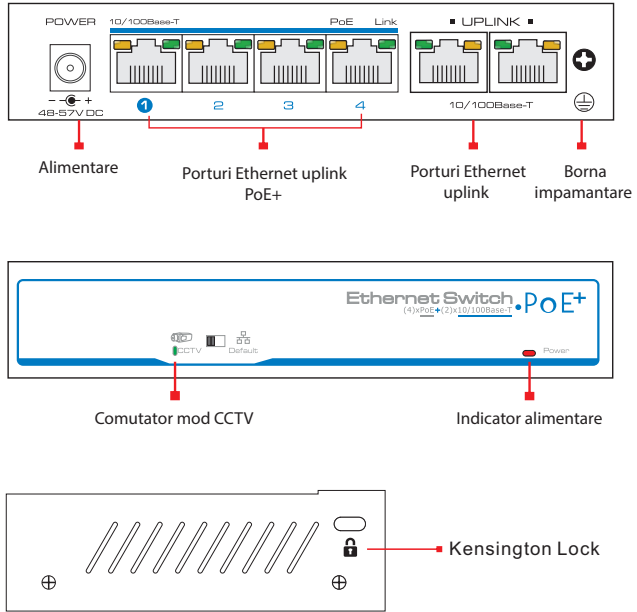

Diagrama

YLI ETERNIT ACCES SRL
A.: HAIDUCULUI 3A, CLUJ-NAPOCA
T.: +40 264 484989
W.: www.yli.ro

UTP3-SW04-TP60
Switch PoE+ 6 porturi 10/100Base-T (4 downlink, 2 uplink)
pentru sisteme de supraveghere, cu alimentare prin PoE
FISA TEHNICA