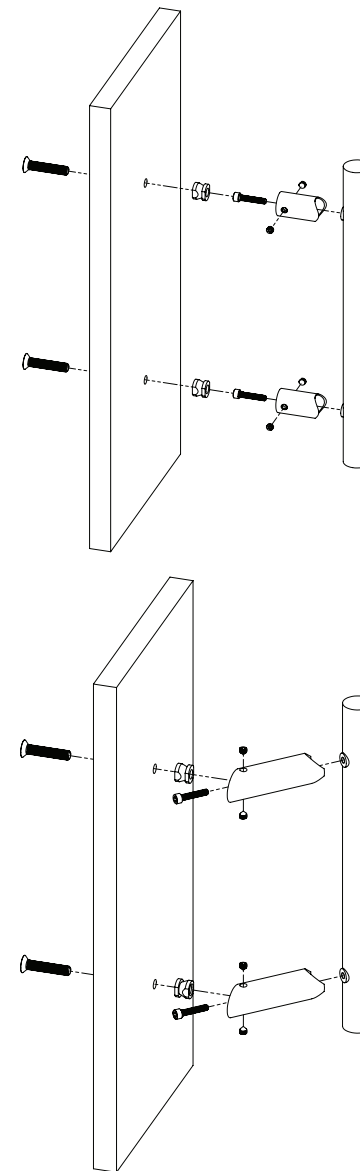

YHT-1000/32

Bara tragatoare de 1000 mm si diametru de 32 mm

Imagine

YLI ETERNIT ACCES srl
A.: HAIDUCULUI 3A, CLUJ-NAPOCA
T.: +40 264 484989
W.: www.yli.ro

YHT-1000/32
Bara tragatoare
FISA TEHNICIA

Descriere

YHT-1000/32 este o bara tragatoare, cu lungimea de 1000 mm si diametrul de 32 mm, destinata usilor cu deschidere prin tragere.

Este compatibila cu YH-LEG45/32; YH-LEG90/32.

Specificatii tehnice

Material:	Inox
Finisaj:	Satin
Lungime:	1000 mm
Diametru:	32 mm
Compatibilitate:	YH-LEG45/32 YH-LEG90/32

Dimensiuni

Schema de instalare

Observatii

EEE FAC OBIECTUL UNEI
COLECTARI SEPARATE