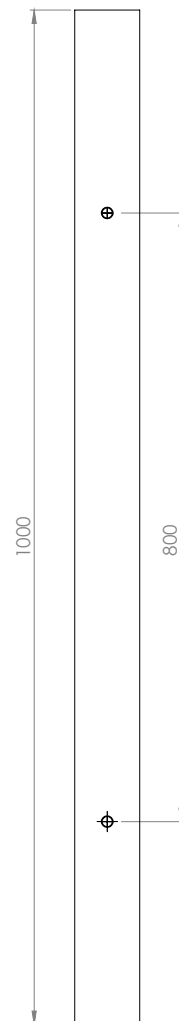

YHT-1000/32

Bara tragatoare de 1000 mm si diametru de 32 mm

Imagine

YLI ETERNIT ACCES srl
A.: HAIDUCULUI 3A, CLUJ-NAPOCA
T.: +40 264 484989
W.: www.yli.ro

YHT-1000/32
Bara tragatoare
FISA TEHNICIA

Descriere

YHT-1000/32 este o bara tragatoare, cu lungimea de 1000 mm si diametrul de 32 mm, destinata usilor cu deschidere prin tragere.

Este compatibila cu YH-LEG45/32; YH-LEG90/32.

Specificatii tehnice

Material:	Inox
Finisaj:	Satin
Lungime:	1000 mm
Diametru:	32 mm
Compatibilitate:	YH-LEG45/32 YH-LEG90/32

Dimensiuni

Schema de instalare

Observatii

EEE FAC OBIECTUL UNEI
COLECTARI SEPARATE