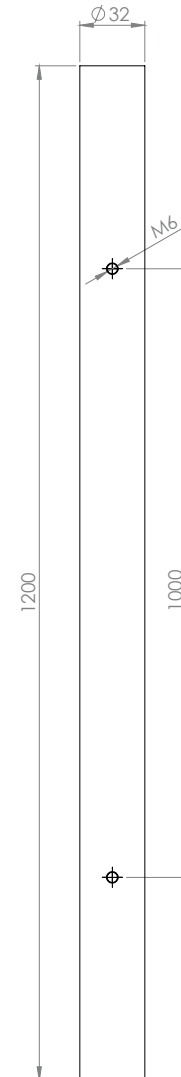

# YHT-1200/32

Bara tragatoare de 1200 mm si diametru de 32 mm

## Descriere

YHT-1200/32 este o bara tragatoare, cu lungimea de 1200 mm si diametrul de 32 mm, destinata usilor cu deschidere prin tragere.

Este compatibila cu YH-LEG45/32; YH-LEG90/32.

## Specificatii tehnice

Material:	Inox
Finisaj:	Satin
Lungime:	1200 mm
Diametru:	32 mm
Compatibilitate:	YH-LEG45/32 YH-LEG90/32

## Dimensiuni