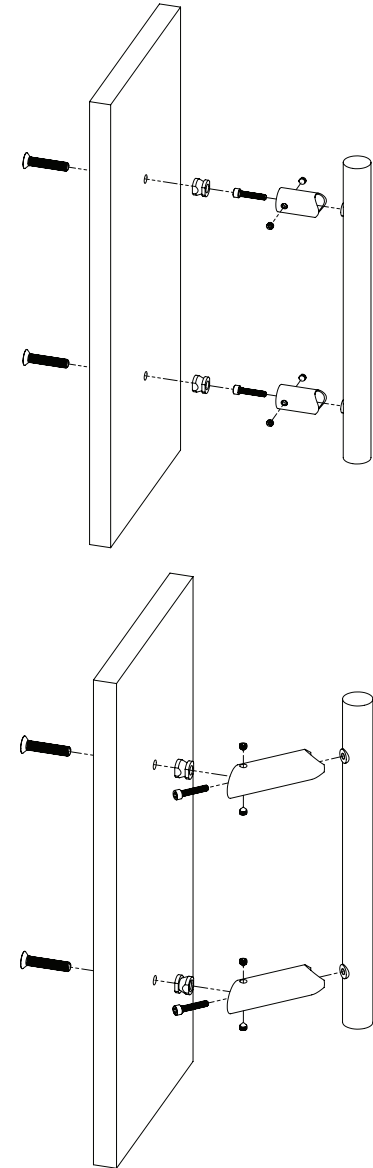

Schema de instalare

Observatii

EEE FAC OBIECTUL UNEI
COLECTARI SEPARATE