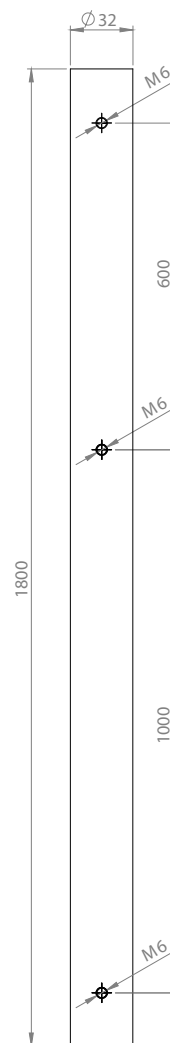

YHT-1800/32

Bara tragatoare de 1800mm si diametru de 32mm

Imagine

YLI ETERNIT ACCES srl
A.: HAIDUCULUI 3A, CLUJ-NAPOCA
T.: +40 264 484989
W.: www.yli.ro

YHT-1800/32
Bara tragatoare de 1800mm si diametru de 32mm
FISA TEHNICIA

Descriere

YHT-1800/32 este o bara tragatoare, cu lungimea de 1800mm si diametrul de 32mm, destinata usilor cu deschidere prin tragere.

Este compatibila cu YH-LEG45/32; YH-LEG90/32.

Specificatii tehnice

Material:	Inox
Finisaj:	Satin
Lungime:	1800mm
Diametru:	32mm
Compatibilitate:	YH-LEG45/32 YH-LEG90/32

Dimensiuni

Schema de instalare

Observatii

EEE FAC OBIECTUL UNEI
COLECTARI SEPARATE