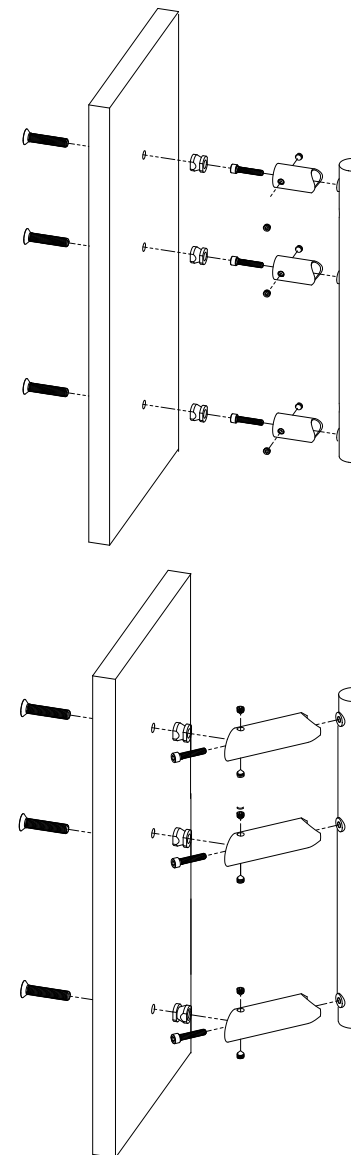

YHT-1800/32

Bara tragatoare de 1800mm si diametru de 32mm

Imagine

YLI ETERNIT ACCES srl
A.: HAIDUCULUI 3A, CLUJ-NAPOCA
T.: +40 264 484989
W.: www.yli.ro

YHT-1800/32
Bara tragatoare de 1800mm si diametru de 32mm
FISA TEHNICIA

Descriere

YHT-1800/32 este o bara tragatoare, cu lungimea de 1800mm si diametrul de 32mm, destinata usilor cu deschidere prin tragere.

Este compatibila cu YH-LEG45/32; YH-LEG90/32.

Specificatii tehnice

Material:	Inox
Finisaj:	Satin
Lungime:	1800mm
Diametru:	32mm
Compatibilitate:	YH-LEG45/32 YH-LEG90/32

Dimensiuni

Schema de instalare

Observatii

EEE FAC OBIECTUL UNEI
COLECTARI SEPARATE