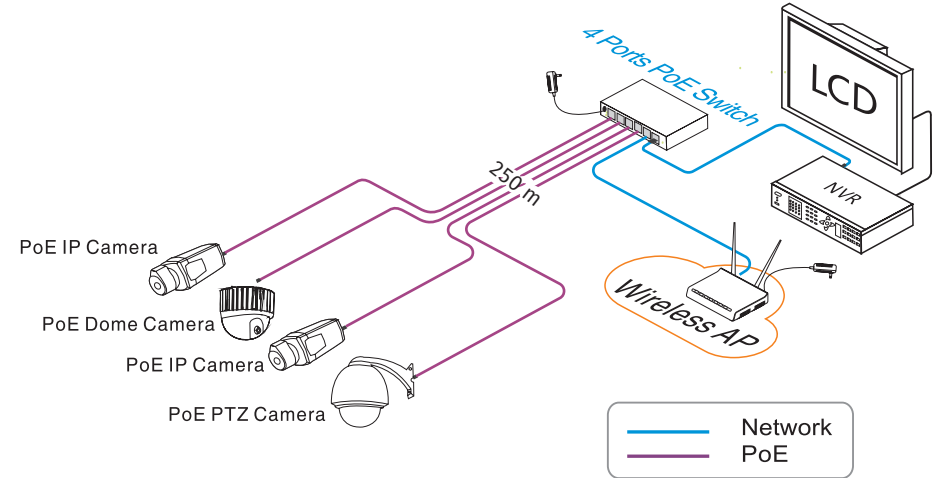

Diagrama

YLI ETERNIT ACCES SRL
A.: HAIDUCULUI 3A, CLUJ-NAPOCA
T.: +40 264 484989
W.: WWW.YLI.RO

UTP3-GSW04-TP60
Switch PoE+ 6 porturi 10/100/1000 Base-T (4 downlink, 2 uplink)
pentru sisteme de supraveghere
FISA TEHNICA

Continut pachet

- Switch 4+2 porturi 1 buc.
- Sursa alimentare 1 buc.
- Accesorii montare pe perete 2 buc.
- Picioruse autoadezive din cauciuc 4 buc.
- Manual de utilizare 1 buc.

Observatii

EEE FAC OBIECTUL UNEI
COLECTARI SEPARATE