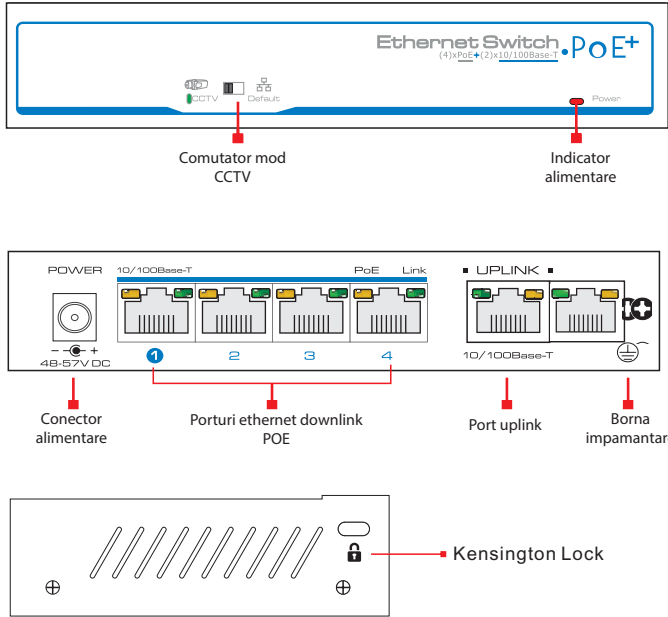

Diagrama

YLI ETERNIT ACCES SRL
A.: HAIDUCULUI 3A, CLUJ-NAPOCA
T.: +40 264 484989
W.: WWW.YLI.RO

UTP3-GSW04-TP60
Switch PoE+ 6 porturi 10/100/1000 Base-T (4 downlink, 2 uplink)
pentru sisteme de supraveghere
FISA TEHNICA

Continut pachet

- Switch 4+2 porturi 1 buc.
- Sursa alimentare 1 buc.
- Accesorii montare pe perete 2 buc.
- Picioruse autoadezive din cauciuc 4 buc.
- Manual de utilizare 1 buc.

Observatii

EEE FAC OBIECTUL UNEI
COLECTARI SEPARATE