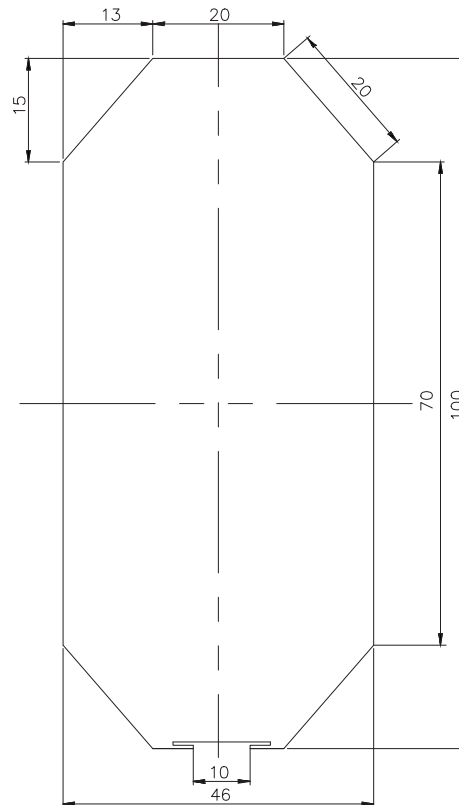

Dimensiuni si instalare

Observatii

EEE FAC OBIECTUL UNEI
COLECTARI SEPARATE