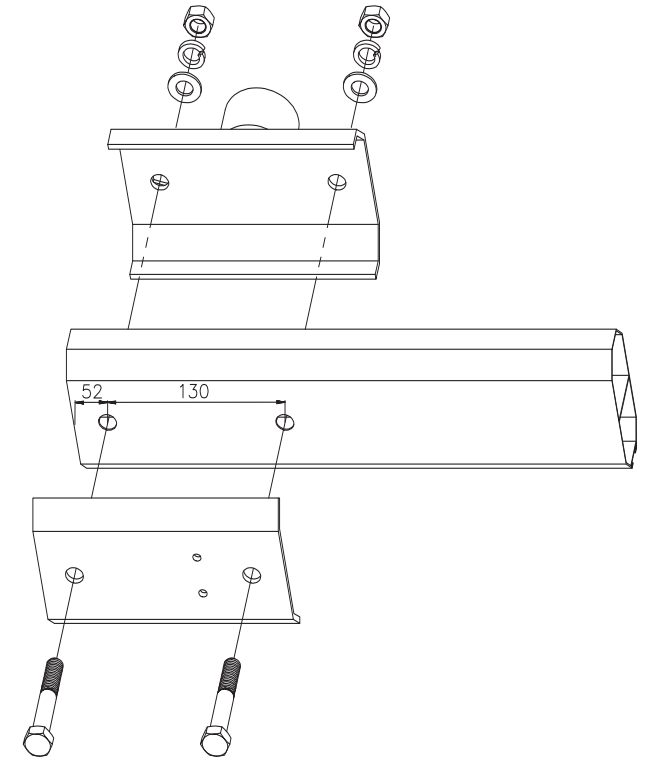

Dimensiuni si instalare

Observatii

EEE FAC OBIECTUL UNEI
COLECTARI SEPARATE