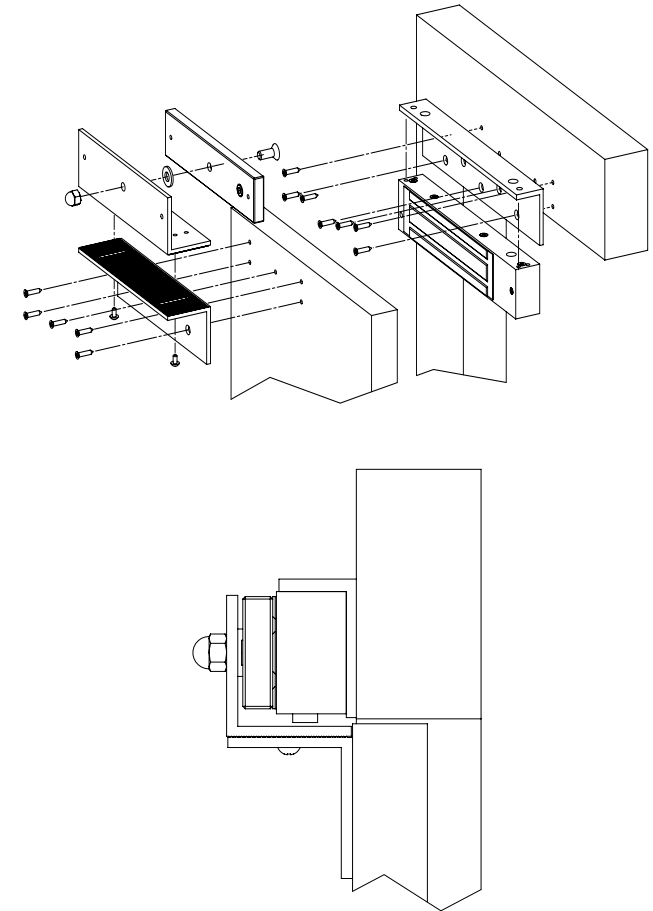

Schema de instalare

Observatii

EEE FAC OBIECTUL UNEI
COLECTARI SEPARATE