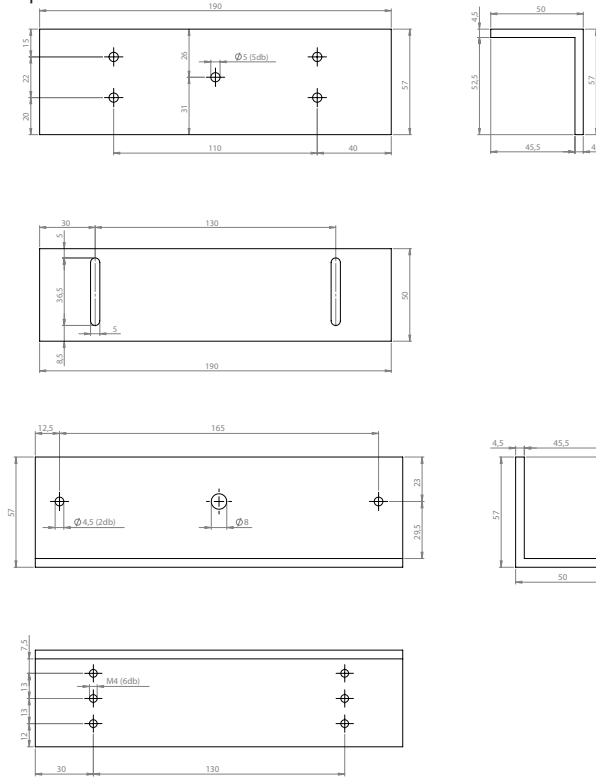

Dimensiuni

Suport "Z"