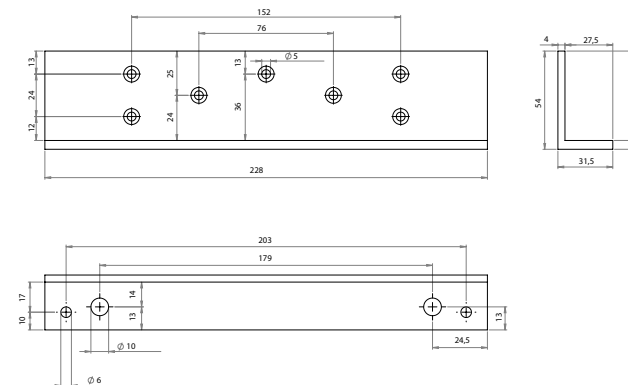

MBK-350ZL-W

Suport "ZL" pentru montarea electromagnetului YM-350-W

Imagine

YLI ETERNIT ACCES SRL
A.: HAIDUCULUI 3A, CLUJ-NAPOCA
T.: +40 264 484989
W.: WWW.YLI.RO

MBK-350ZL-W
Suport "ZL" pentru montarea
electromagnetului YM-350-W
FISA TEHNICA

Descriere

MBK-350ZL-W este un suport dublu in forma de „Z” si „L” conceput pentru montarea electromagnetului YM-350-W. Se aplica pe usi cu deschidere la interior, confectionate din lemn, metal sau PVC.

Specificatii

•Material:	Aluminiu anodizat
•Tip:	Suport „Z” si „L”
•Instalare:	Aplicata
•Compatibilitate:	YM-350-W
•Tip usa:	Usi de lemn, metal, PVC
•Lungime suport "Z":	190 mm
•Latime suport "Z":	57 mm
•Inaltime suport "Z":	50 mm
•Lungime suport "L":	228 mm
•Latime suport "L":	54 mm
•Inaltime suport "L":	31,5 mm
•Masa bruta:	0.8 kg

Dimensiuni

Suport "Z"

Suport "L"

Schema de instalare

Observatii

EEE FAC OBIECTUL UNEI
COLECTARI SEPARATE