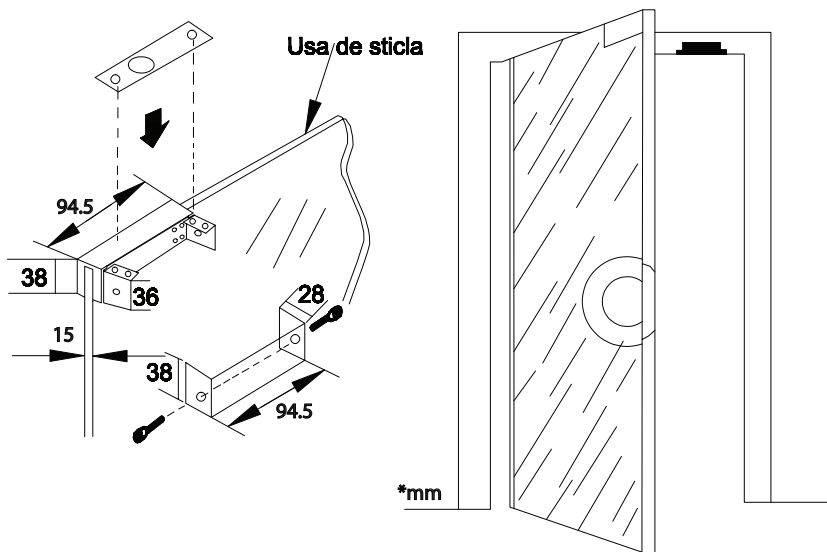

Descriere

BBK-600 este un suport pentru montarea contraplacii bolturilor electrice YB-100, YB-100+, YB-100+(LED). Pachetul contine o carcasa pentru montarea aplicata a contraplacii pe usi de sticla si accesoriile de prindere. Nu este inclusa contraplaca.

Specificatii

• Material	Otel inoxidabil
• Montare	Aplicata
• Aplicabilitatea	Usi de sticla fara rama
• Grosime usa	10-15 mm
• Dimensiuni	94.5(L) x 49(l) x 38(H) mm
• Greutate:	0.3 kg

Dimensiuni

Observatii