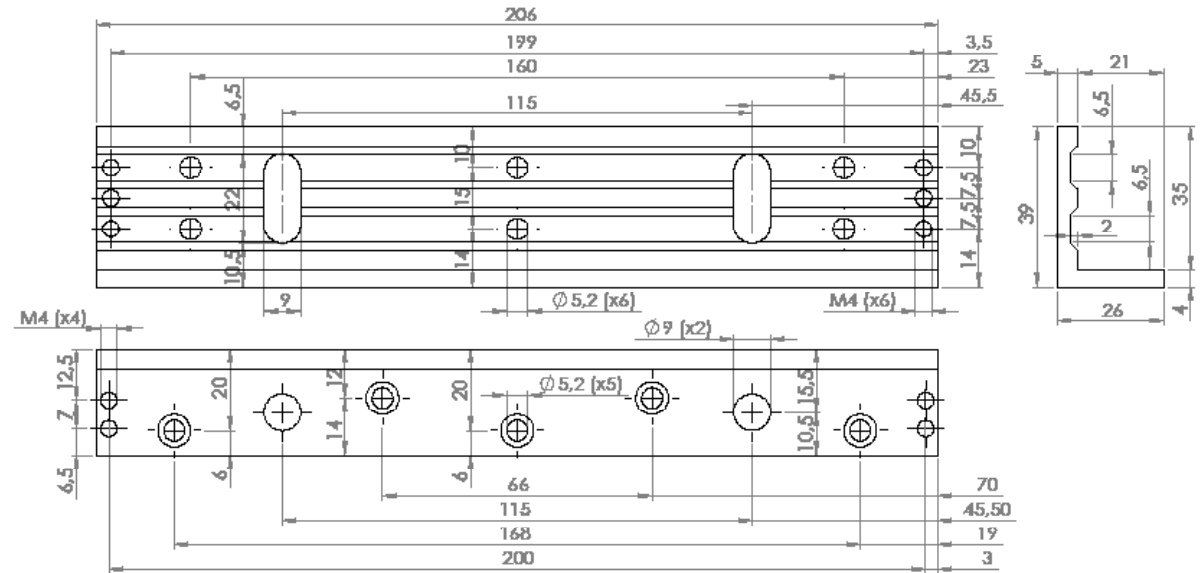

Descriere

Suport inoxidabil pentru montarea electromagnetilor SM-150LEDA pe usi cu deschidere spre interior.

Specificati tehnice

•Material:	Aluminiu anodizat
•Instalare:	Aplicata
•Compatibilitate:	SM-150LEDA
•Aplicabilitate:	Usi din lemn, metal, PVC
•Lungime suport "Z":	206 mm
•Latime suport "Z":	39 mm
•Inaltime suport "Z":	26 mm
•Lungime suport "L":	130 mm
•Latime suport "L":	38 mm
•Inaltime suport "L":	38 mm
•Masa bruta:	0.4 kg

Dimensiuni

Suport „L”

Suport „Z”

Observatii

EEE FAC OBIECTUL UNEI
COLECTARI SEPARATE