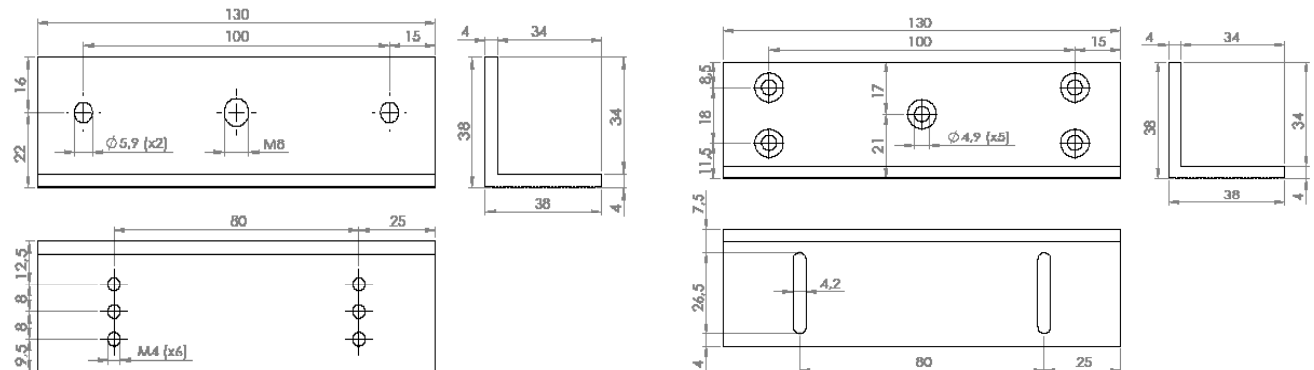

Descriere

Suport inoxidabil pentru montarea electromagnetilor SM-150LEDA pe usi cu deschidere spre interior.

Specificati tehnice

•Material:	Aluminiu anodizat
•Instalare:	Aplicata
•Compatibilitate:	SM-150LEDA
•Aplicabilitate:	Usi din lemn, metal, PVC
•Lungime suport "Z":	206 mm
•Latime suport "Z":	39 mm
•Inaltime suport "Z":	26 mm
•Lungime suport "L":	130 mm
•Latime suport "L":	38 mm
•Inaltime suport "L":	38 mm
•Masa bruta:	0.4 kg

Dimensiuni

Suport „L”

Suport „Z”

Observatii

EEE FAC OBIECTUL UNEI
COLECTARI SEPARATE