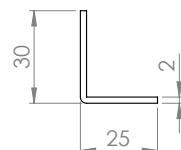

Descriere

DORCAS-F102-R este un suport lung pentru montarea incuietorilor Dorcas pe usi din lemn cu directie de deschidere spre dreapta.

Compatibil cu Dorcas seriile 41, 52, 54, 99, Aa, N.

Descriere

Montare: usi din lemn, deschidere spre dreapta
Material: otel vopsit in camp electrostatic
Culoare: argintiu/ maro
Dimensiuni: 250 (H) x 25 (l) x 30 (A) mm
Masa: 0.18 kg

Dimensiuni

Schema de montare

Observatii

EEE FAC OBIECTUL UNEI
COLECTARI SEPARATE