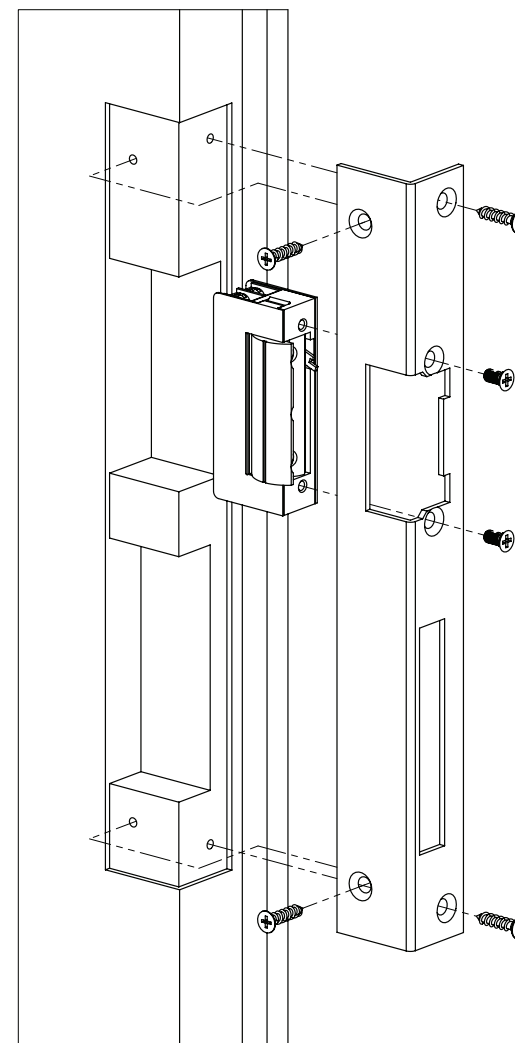

Descriere

DORCAS-F102-R este un suport lung pentru montarea incuietorilor Dorcas pe usi din lemn cu directie de deschidere spre dreapta.

Compatibil cu Dorcas seriile 41, 52, 54, 99, Aa, N.

Descriere

Montare: usi din lemn, deschidere spre dreapta
Material: otel vopsit in camp electrostatic
Culoare: argintiu/ maro
Dimensiuni: 250 (H) x 25 (l) x 30 (A) mm
Masa: 0.18 kg

Dimensiuni

Schema de montare

Observatii

EEE FAC OBIECTUL UNEI
COLECTARI SEPARATE