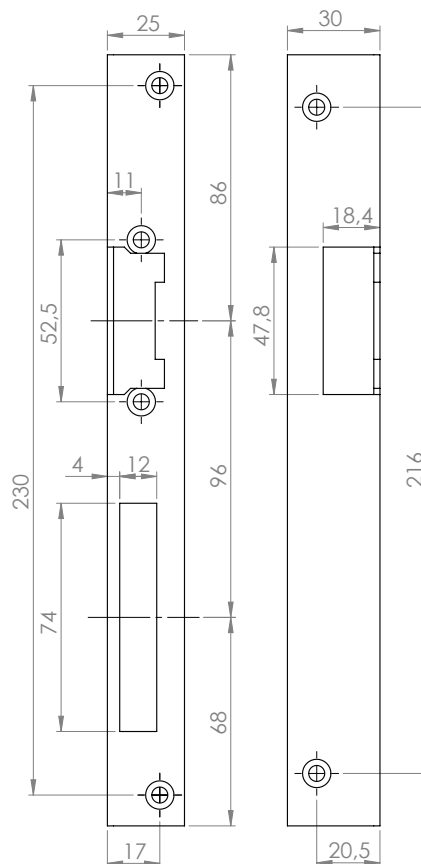

Descriere

DORCAS-F102-R este un suport lung pentru montarea incuietorilor Dorcas pe usi din lemn cu directie de deschidere spre dreapta.

Compatibil cu Dorcas seriile 41, 52, 54, 99, Aa, N.

Descriere

Montare: usi din lemn, deschidere spre dreapta
Material: otel vopsit in camp electrostatic
Culoare: argintiu/ maro
Dimensiuni: 250 (H) x 25 (l) x 30 (A) mm
Masa: 0.18 kg

Dimensiuni

Schema de montare

Observatii

EEE FAC OBIECTUL UNEI
COLECTARI SEPARATE