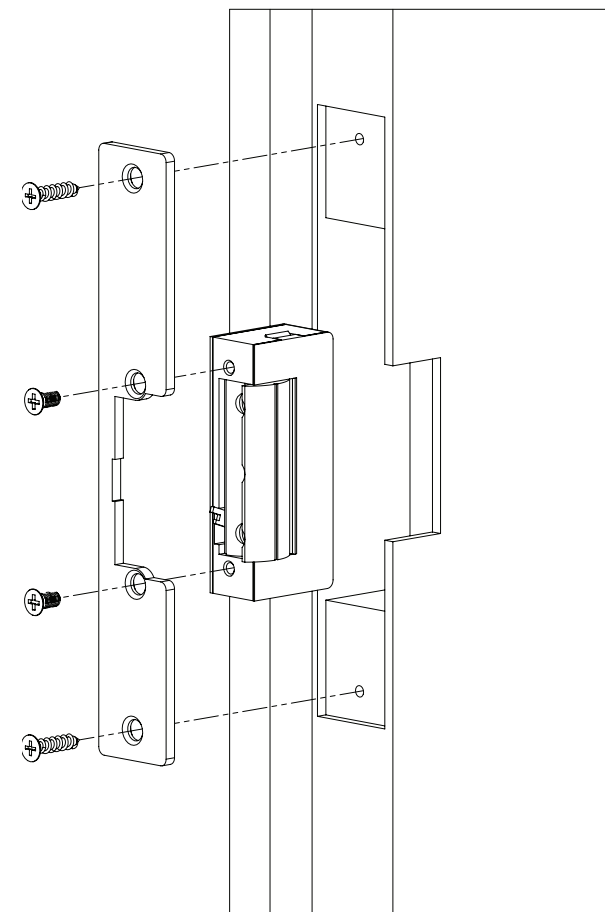

Schema de montare

Observatii

EEE FAC OBIECTUL UNEI
COLECTARI SEPARATE