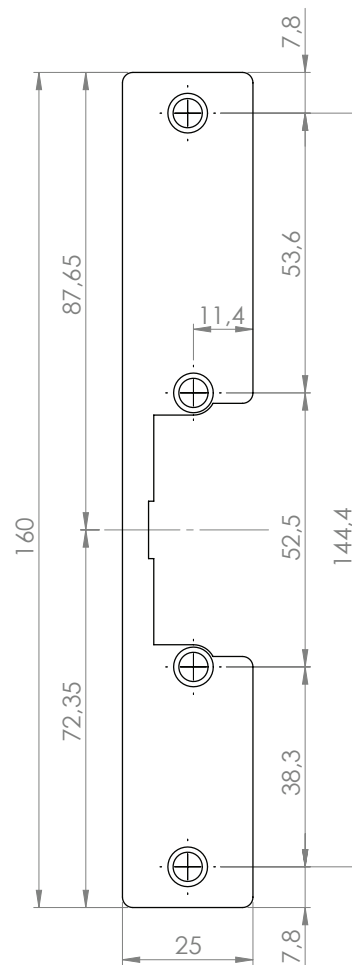

## Descriere

DORCAS-EZR-25 este un suport scurt, reversibil, pentru incuietori Dorcas.  
Compatibil cu incuietorile Dorcas, seriile 41, 52, 54, 99, Aa si N.

## Descriere

Material: Otel vopsit in camp electrostatic  
Culoare: Gri  
Montare: Reversibil  
Dimensiuni: 160 (H) x 25 (l) x 3 (A) mm  
Masa: 0.072 kg

## Dimensiuni