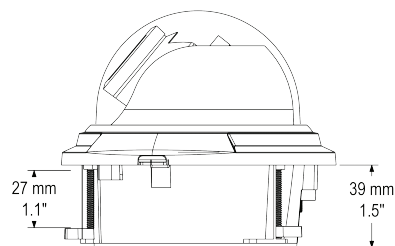

Software gratuit pentru Android /iPhone / iPad
Permite configurarea camerei si vizualizarea live.
Functioneaza din LAN sau WAN.
Compatibila cu toate browserele.

DIMENSIUNI

DIMENSIUNI DOME INTERIOR

Pozitie gauri prindere (vedere de jos)

Dimensiu fara baza pentru montare ingropata

Dimensiuni gaura (montare ingropata)

Fisa tehnica

YLI ETERNIT ACCES Srl

A.: Str. Haiducului 3A
400040 Cluj-Napoca
Romania

T.: 004 0264 484 989
F.: 004 0364 262 990
W.: www.yli.ro