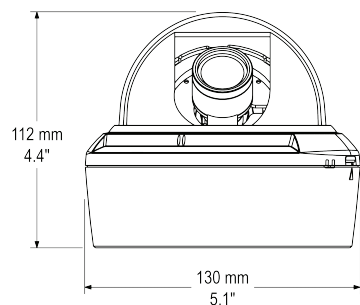

CARACTERISTICI

- **3MP APTINA 1/3" WDR CMOS**
- Zoom si focus manual ajustabil din exterior (3.3-12mm)
- Iluminator IR (10-15 m)
- Filtru IR automat, auto-iris, lentila speciala ce elimina reflectiile IR
- Facilitati disponibile in interiorul camerei:
 - » Iesire video analogica (RCA)
 - » Slot card microSD (32GB max)
 - » Buton reset
 - » Led stare
 - » Reglaj manual lentila (zoom, focus, miscare pe 3 axe)
- Suport ONVIF 2.2 Profil S (listat)
- Instalare si reglare usoara
 - » Suport lentila reglabil pe 3 axe
 - » Baza detasabila, pentru montare ingropata
 - » Deschidere carcasa tip "push-click"
 - » Iesire video analogica (afiseaza IP-ul camerei)
 - » Alimentare PoE si 12Vcc

Software gratuit pentru Android /iPhone / iPad
Permite configurarea camerei si vizualizarea live.
Functioneaza din LAN sau WAN.
Compatibila cu toate browserele.

DIMENSIUNI

DIMENSIUNI DOME INTERIOR

Pozitie gauri prindere (vedere de jos)