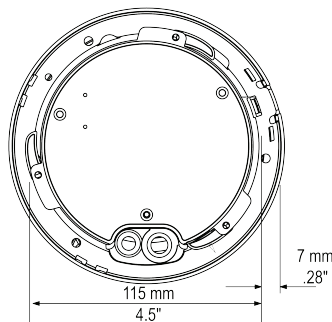

Software gratuit pentru Android /iPhone / iPad
Permite configurarea camerei si vizualizarea live.
Functioneaza din LAN sau WAN.
Compatibila cu toate browserele.

DIMENSIUNI

DIMENSIUNI DOME INTERIOR

Pozitie gauri prindere (vedere de jos)

Dimensiu fara baza pentru montare ingropata

Dimensiuni gaura (montare ingropata)

Fisa tehnica

YLI ETERNIT ACCES Srl

A.: Str. Haiducului 3A
400040 Cluj-Napoca
Romania

T.: 004 0264 484 989
F.: 004 0364 262 990
W.: www.yli.ro