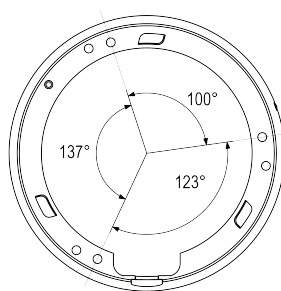

CARACTERISTICI

- **3MP APTINA 1/3" WDR CMOS**
- Zoom si focus manual ajustabil din exterior (3.3-12mm)
- Iluminator IR (10-15 m)
- Filtru IR automat, auto-iris, lentila speciala ce elimina reflectiile IR
- Facilitati disponibile in interiorul camerei:
 - » Iesire video analogica (RCA)
 - » Slot card microSD (32GB max)
 - » Buton reset
 - » Led stare
 - » Reglaj manual lentila (zoom, focus, miscare pe 3 axe)
- Suport ONVIF 2.2 Profil S (listat)
- Instalare si reglare usoara
 - » Suport lentila reglabil pe 3 axe
 - » Baza detasabila, pentru montare ingropata
 - » Deschidere carcasa tip "push-click"
 - » Iesire video analogica (afiseaza IP-ul camerei)
 - » Alimentare PoE si 12Vcc

Software gratuit pentru Android /iPhone / iPad
Permite configurarea camerei si vizualizarea live.
Functioneaza din LAN sau WAN.
Compatibila cu toate browserele.

DIMENSIUNI

DIMENSIUNI DOME INTERIOR

Pozitie gauri prindere (vedere de jos)

Dimensiu fara baza pentru montare ingropata

Dimensiuni gaura (montare ingropata)

Fisa tehnica

YLI ETERNIT ACCES Srl

A.: Str. Haiducului 3A
400040 Cluj-Napoca
Romania

T.: 004 0264 484 989
F.: 004 0364 262 990
W.: www.yli.ro