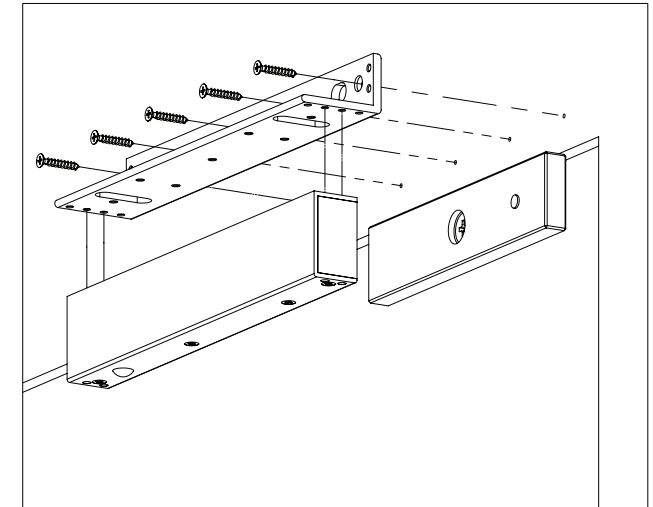

MBK-180L este un suport in forma de „L” pentru montarea electromagnetelor YM-180NL(LED) pe usile cu deschidere spre exterior.

Specificatii

•Material:	Aliaj de aluminiu
•Tip:	Suport „L”
•Instalare:	Aplicata
•Compatibilitate:	YM-180N(LED)
•Tip usa:	Lemn, metal, PVC

Instalare

1. Fixati suportul „L” de tocul usii
2. Prindeti electromagnetul de suportul „L”

Dimensiuni

Suport „L”

Instalare

Schema de instalare

Observatii

EEE FAC OBIECTUL UNEI
COLECTARI SEPARATE