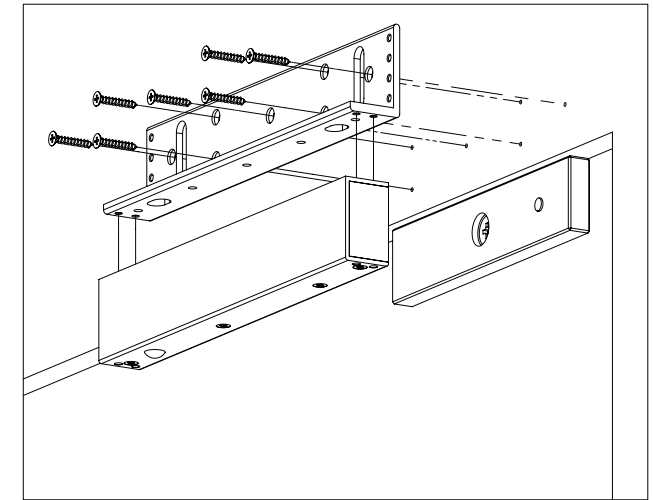

MBK-180L este un suport in forma de „L” pentru montarea electromagnetelor YM-180NL(LED) pe usile cu deschidere spre exterior.

Specificatii

•Material:	Aliaj de aluminiu
•Tip:	Suport „L”
•Instalare:	Aplicata
•Compatibilitate:	YM-180N(LED)
•Tip usa:	Lemn, metal, PVC

Instalare

1. Fixati suportul „L” de tocul usii
2. Prindeti electromagnetul de suportul „L”

Dimensiuni

Suport „L”

Instalare

Schema de instalare

Observatii

EEE FAC OBIECTUL UNEI
COLECTARI SEPARATE