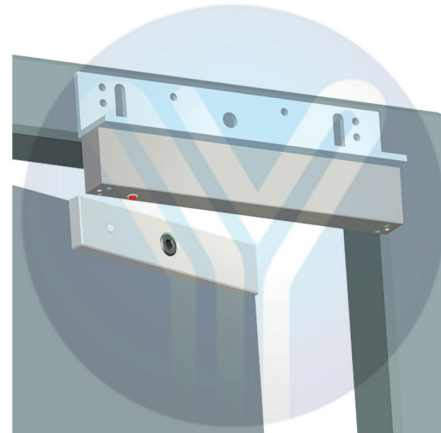

MBK-180L este un suport in forma de „L” pentru montarea electromagnetelor YM-180NL(LED) pe usile cu deschidere spre exterior.

Specificatii

•Material:	Aliaj de aluminiu
•Tip:	Suport „L”
•Instalare:	Aplicata
•Compatibilitate:	YM-180N(LED)
•Tip usa:	Lemn, metal, PVC

Instalare

1. Fixati suportul „L” de tocul usii
2. Prindeti electromagnetul de suportul „L”

Dimensiuni

Suport „L”

Instalare

Schema de instalare

Observatii

EEE FAC OBIECTUL UNEI
COLECTARI SEPARATE