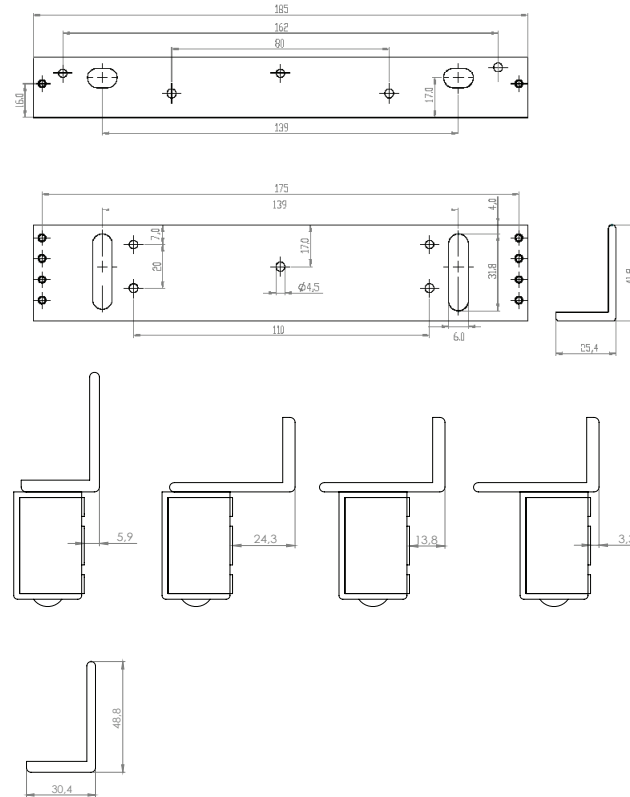

MBK-180L este un suport in forma de „L” pentru montarea electromagnetelor YM-180NL(LED) pe usile cu deschidere spre exterior.

Specificatii

•Material:	Aliaj de aluminiu
•Tip:	Suport „L”
•Instalare:	Aplicata
•Compatibilitate:	YM-180N(LED)
•Tip usa:	Lemn, metal, PVC

Instalare

1. Fixati suportul „L” de tocul usii
2. Prindeti electromagnetul de suportul „L”

Dimensiuni

Suport „L”

Instalare

Schema de instalare

Observatii

EEE FAC OBIECTUL UNEI
COLECTARI SEPARATE