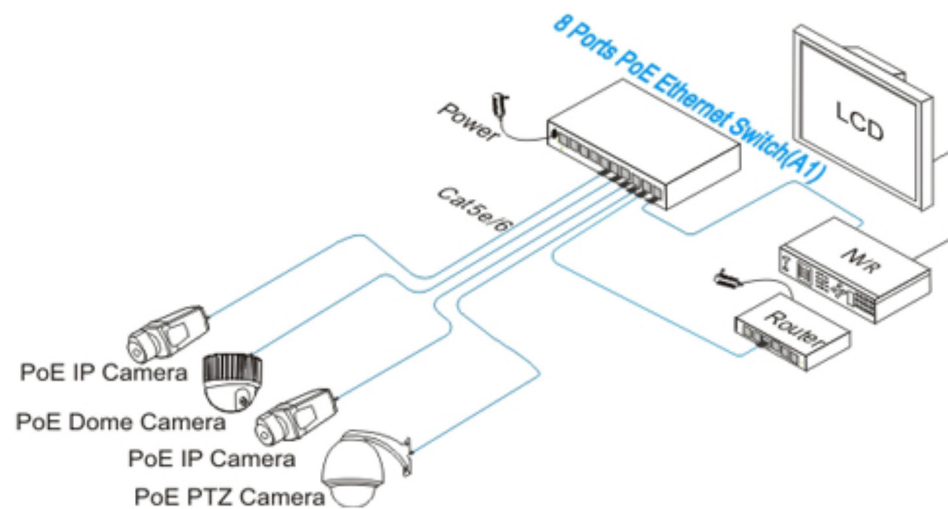

Observatii

EEE FAC OBIECTUL UNEI
COLECTARI SEPARATE