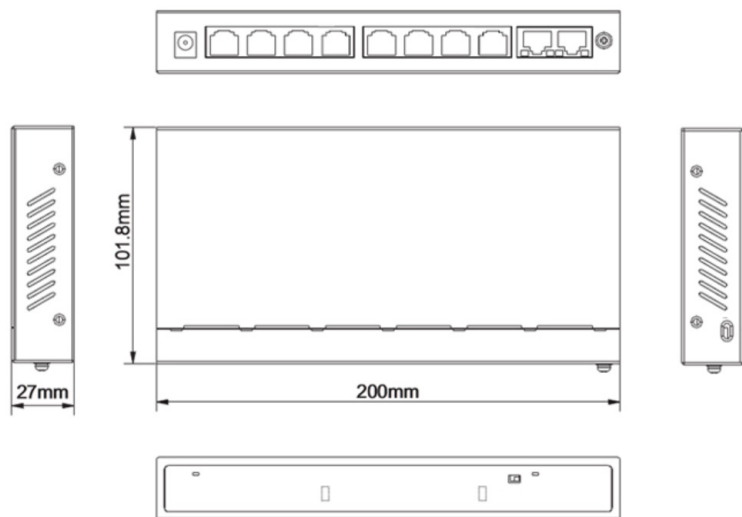

YLI ETERNIT ACCES SRL
A.: HAIDUCULUI 3A, CLUJ-NAPOCA
T.: +40 264 484989
W.: www.yli.ro

UTP3-SW08-TP120-A1
Switch ethernet PoE+, 8 porturi 10/100Mbps POE+ downlink,
2 porturi 10/100/1000Mbps uplink
FISA TEHNICA

Continut pachet

- Switch 8+2 porturi 1 buc.
- Sursa alimentare 54.0Vcc, 2.22A 1 buc.
- Accesorii montare pe perete 2 buc.
- Picioruse autoadezive din cauciuc 4 buc.
- Manual de utilizare 1 buc.