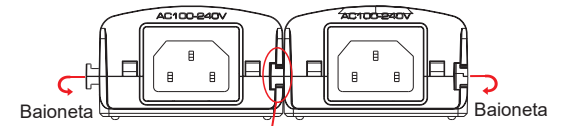

UTP7201GE - PSE60
 Injector gigabit POE++ 60W, 802.3af/at, 10/100/1000Mbps
 FISA TEHNICA

Parti si functii

Fata

Spate

Indicator intrare alimentare • Indicator iesire PoE

Baioneta

Conectare cu baioneta

Observatii