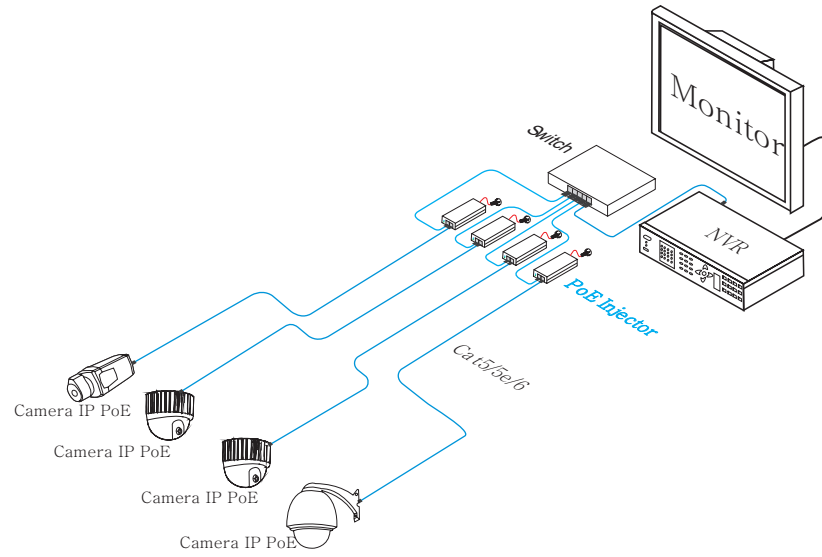

UTP7201GE-PSE60

Injector gigabit POE++ 60W, 802.3af/at, 10/100/1000Mbps

Imagine

Descriere

Injector POE End-span si Mid-span pentru alimentarea dispozitivelor compatibile POE folosind cablul de date. Suporta conexiuni de date de pana la 1Gbps si o putere maxima de iesire de 60W (chip MAXIM) conform standard IEEE802.3af/at - POE++.

Caracteristici

- Sursa alimentare incorporata, 100 ~ 240Vca, 50/60Hz
- Distanța de transmisie de pana la 100m (CAT5e/6)
- POE++: 802.3at/af (54Vcc / 60W)
- Cip industrial
- Plug and Play
- Eficienta conversie pana la 90%
- Rata scazuta de disipare a caldurii
- Protectie la variatii mari de tensiune, ESD, interferente
- Fara ventilator, fara zgomot, rezistent la praf
- Montare pe perete sau pe birou, mai multe adaptoare pot fi unite

UTP7201GE - PSE60
 Injector gigabit POE++ 60W, 802.3af/at, 10/100/1000Mbps
 FISA TEHNICA

Parti si functii

Fata

Spate

Indicator intrare alimentare • Indicator iesire PoE

Baioneta

Conectare cu baioneta

Observatii