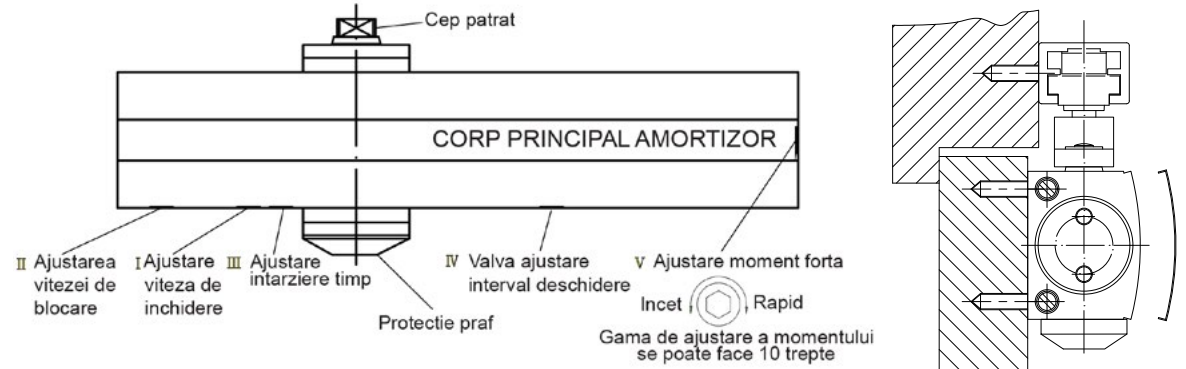

Parti si functii