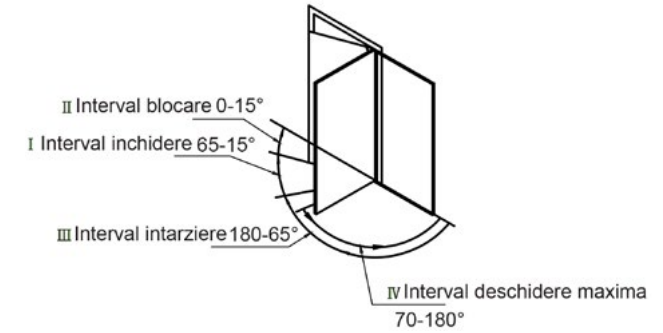

Interval deschidere/inchidere