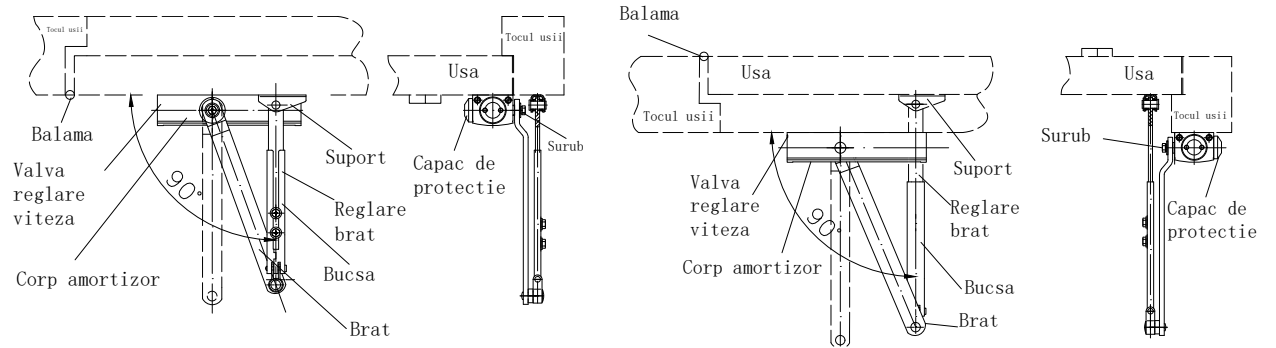

Caracteristici

- Ulei hidraulic termostabil
- Viteza de inchidere si blocare ajustabile
- Ajustare intarziere timp
- Valva ajustare interval deschidere
- Lungime brat ajustabila
- Montare universala: stanga sau dreapta, pe toc sau pe usa
- Deschidere pana la 180°

Specificatii

Greutate usa:	25 ~ 120 kg
Latime usa:	900 ~ 1200 mm
Material:	Aluminiu turnat
Culoare:	Argintiu sau alb
Montare:	Stanga/dreapta, toc/usa
Unghi deschidere usa:	180°
Dimensiuni:	60(H) x 227(l) x 43.5(A) mm
Masa bruta:	2.24 kg

Parti si functii

Interval deschidere/inchidere

Montare pe toc/usa

Observatii

EEE FAC OBIECTUL UNEI
COLECTARI SEPARATE