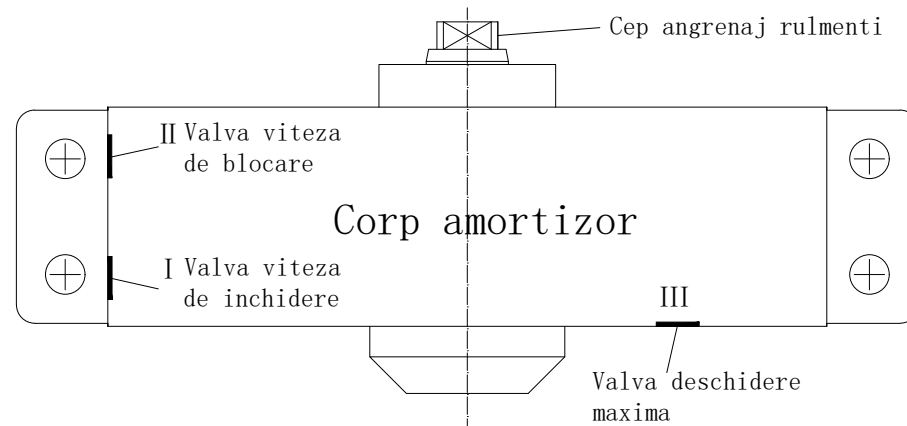

Descriere

Amortizor hidraulic cu brat pentru usi de la 40 kg pana la 65 kg, ajustabil.

Latimea maxima acceptata a usii este de 1050 mm. Permite ajustarea inchiderii usii.

Caracteristici

- Ulei hidraulic termostabil
- Viteza de inchidere si blocare ajustabile
- Lungime brat ajustabila
- Montare universală: stanga sau dreapta, pe toc sau pe usa
- Deschidere pana la 180°
- Limitator de cursa

Specificatii

Greutate usa:	40 ~ 65 kg
Latime usa:	900 ~ 1050 mm
Material:	Aluminiu turnat
Culoare:	Argintiu
Montare:	Stanga/dreapta, toc/usa
Unghi deschidere usa:	180°
Dimensiuni:	50(H) x 220(l) x 47(A) mm
Masa bruta:	1.64 kg

Parti si functii

Interval deschidere/inchidere

Instalare verticala

Instalare verticala inversata