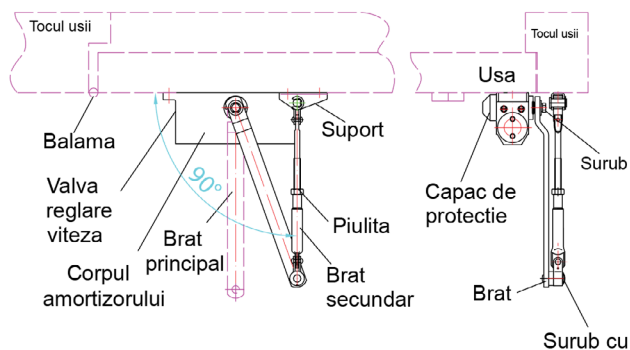

Descriere

Amortizor hidraulic cu brat pentru usi de la 40 kg pana la 65 kg, ajustabil.

Latimea maxima acceptata a usii este de 1050 mm. Permite ajustarea inchiderii usii.

Caracteristici

- Ulei hidraulic termostabil
- Viteza de inchidere si blocare ajustabile
- Lungime brat ajustabila
- Montare universală: stanga sau dreapta, pe toc sau pe usa
- Deschidere pana la 180°
- Limitator de cursa

Specificatii

Greutate usa:	40 ~ 65 kg
Latime usa:	900 ~ 1050 mm
Material:	Aluminiu turnat
Culoare:	Argintiu
Montare:	Stanga/dreapta, toc/usa
Unghi deschidere usa:	180°
Dimensiuni:	50(H) x 220(l) x 47(A) mm
Masa bruta:	1.64 kg

Parti si functii

Interval deschidere/inchidere

Instalare verticala

Instalare verticala inversata