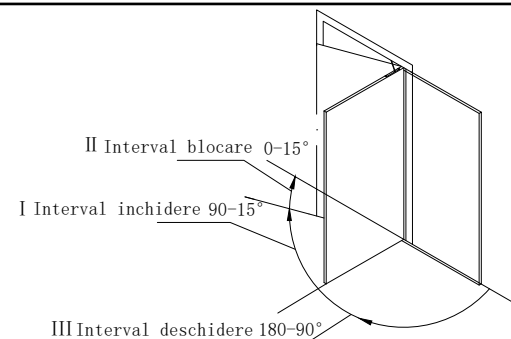

Descriere

Amortizor hidraulic cu brat pentru usi de la 40 kg pana la 65 kg, ajustabil.

Latimea maxima acceptata a usii este de 1050 mm. Permite ajustarea inchiderii usii.

Caracteristici

- Ulei hidraulic termostabil
- Viteza de inchidere si blocare ajustabile
- Lungime brat ajustabila
- Montare universală: stanga sau dreapta, pe toc sau pe usa
- Deschidere pana la 180°
- Limitator de cursa

Specificatii

Greutate usa:	40 ~ 65 kg
Latime usa:	900 ~ 1050 mm
Material:	Aluminiu turnat
Culoare:	Argintiu
Montare:	Stanga/dreapta, toc/usa
Unghi deschidere usa:	180°
Dimensiuni:	50(H) x 220(l) x 47(A) mm
Masa bruta:	1.64 kg

Parti si functii

Interval deschidere/inchidere

Instalare verticala

Instalare verticala inversata