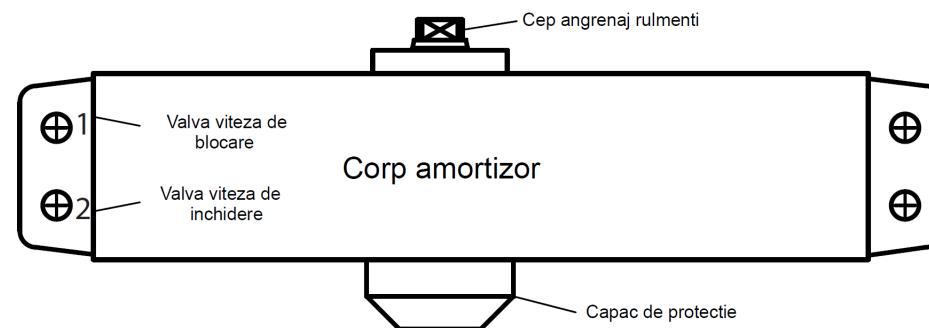

Parti si functii