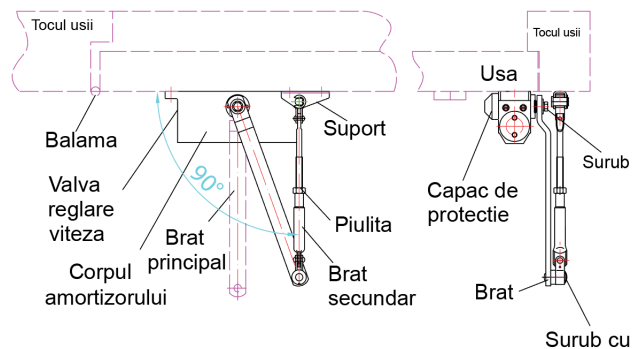

Instalare verticala