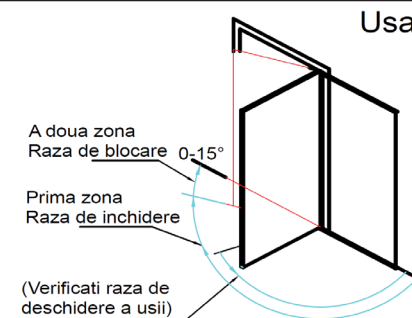

Interval deschidere/inchidere