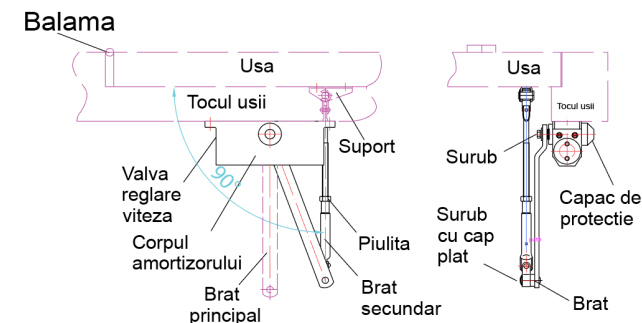

Instalare verticala inversata

Observatii

EEE FAC OBIECTUL UNEI
COLECTARI SEPARATE