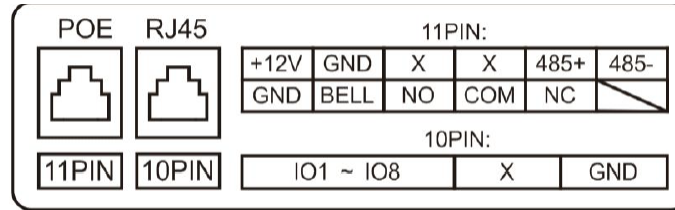

Descriere terminale

Conector 11 pini:

Pentru alimentare 12Vcc, comunicare RS485, buton sonerie si iesire releu.

Conector 10 pini:

Pentru 8 senzori de alarma.

PoE:

Pentru alimentare PoE si conectare la retea ethernet.

RJ45:

Pentru conectare la retea ethernet. Poate furniza mai departe legatura la retea ethernet catre alte echipamente din retea (ex. PC).

YLI ETERNIT ACCES srl
A.: HAIDUCULUI 3A, CLUJ-NAPOCA
T.: +40 264 484989
W.: www.yli.ro

C313S
Video interfon IP SIP, monitor 7"
FISA TEHNICA

Observatii

EEE FAC OBIECTUL UNEI
COLECTARI SEPARATE