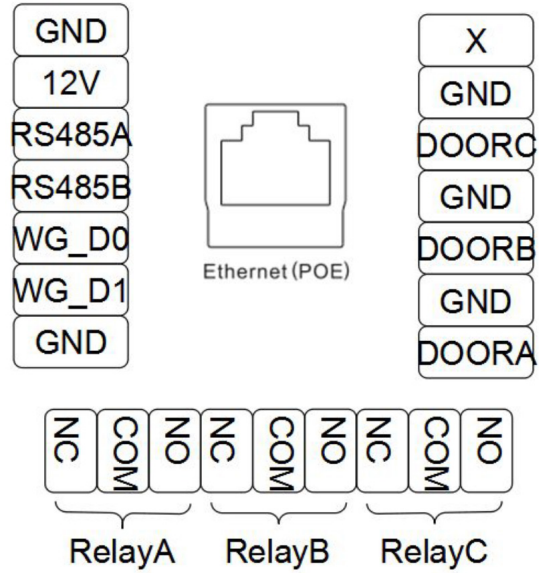

VIDEO

- Camera: 3 MP, unghi larg 120°
- Rezolutie video: 720p
- Rata cadre: 720p / 30fps
- Format: H.264
- Compatibil: ONVIF
- Unghi vizualizare: ±120°

AUDIO

- Intrare: Microfon omnidirectional
- Iesire: Difuzor incorporat
- Mod convorbire: Full-duplex
- Codec: G.711a, G.711μ, G.722, G.729
- Frecventa: 7 kHz
- Functii: Anulare eco, detectie activitate voce

COMUNICATIE

- Cablare: UTP, RJ-45
- Porturi: 1 x 10/100Mbps, intrare Wiegand
- Ethernet: IPv4/ HTTP / HTTPS / FTP / SNMP / DNS / NTP / RTSP / UDP / ICMP / DHCP / ARP PoE IEEE802.3af
- Protocol: TCP/IP, SIP
- Caracteristici SIP: SIP v1 (RFC2543), SIP v2 (RFC3261)
Linie: 2 conturi SIP

Parti si functii

R27A

Descriere terminale

Ethernet (PoE):

Alimentare PoE si conectare la reseaua ethernet.

12Vcc/GND:

Alimentare externa 12Vcc / 1A.

RS485 A/B: